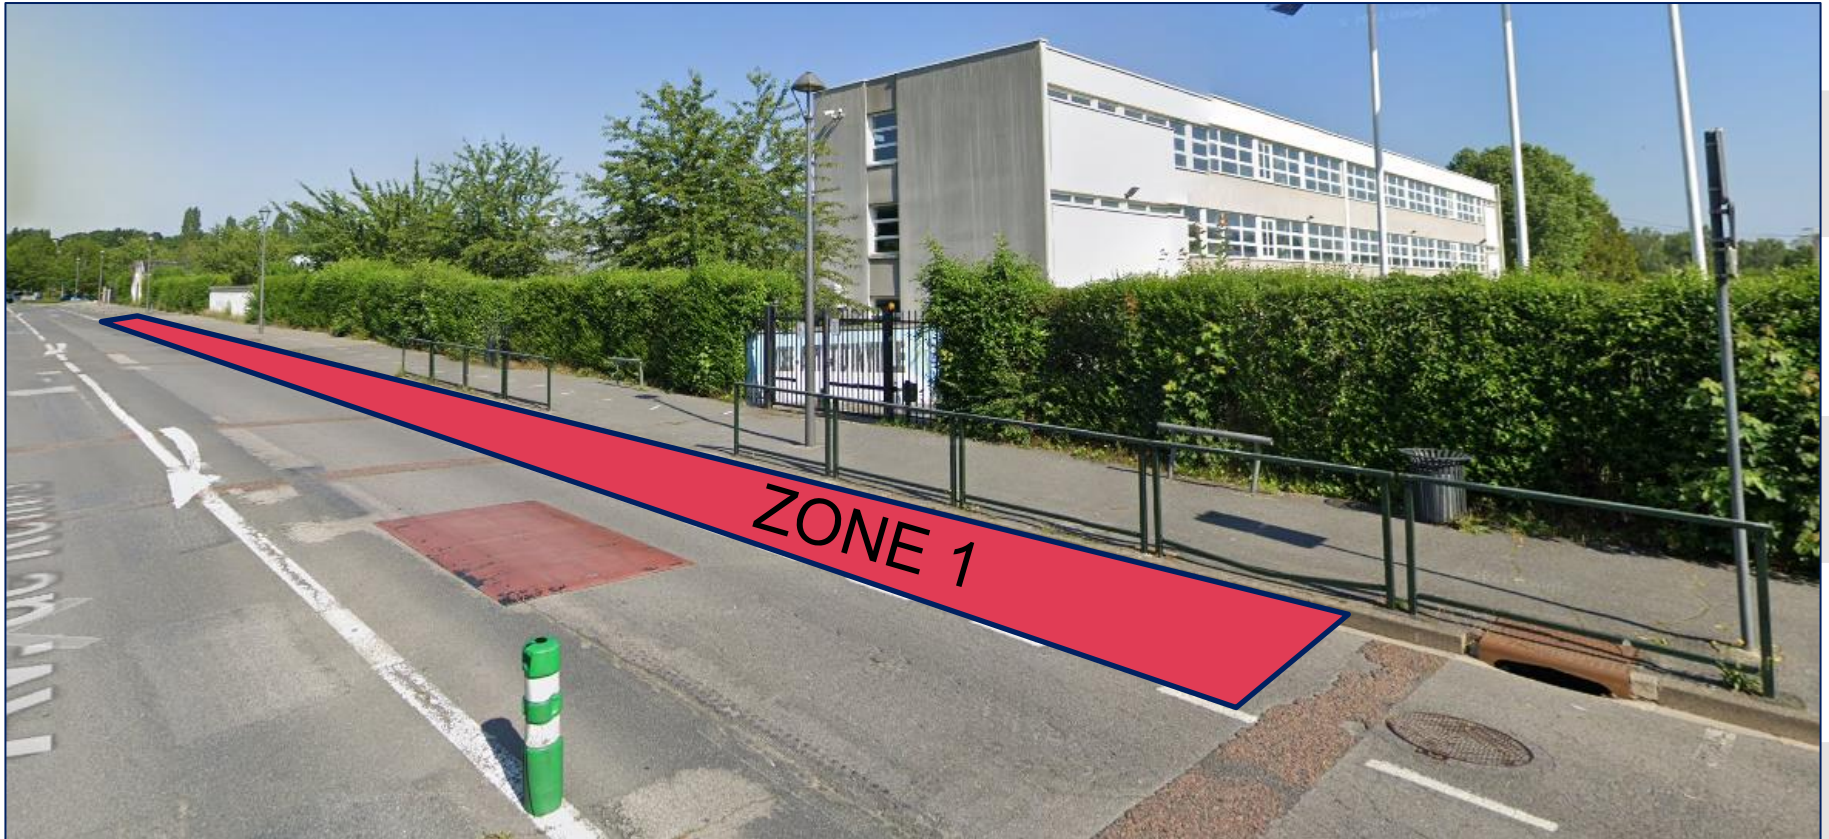

Prise en charge des élèves le midi et le soir

Lycées Hugues Capet et Amyot d'Inville
Senlis

A partir du 8 Novembre 2021

KEOLIS

ZONE 1

Lignes où la prise en charge se fera en ZONE 1 : 636 – 637 - 640

Lignes où la prise en charge se fera en ZONE 2 : 645 - 692