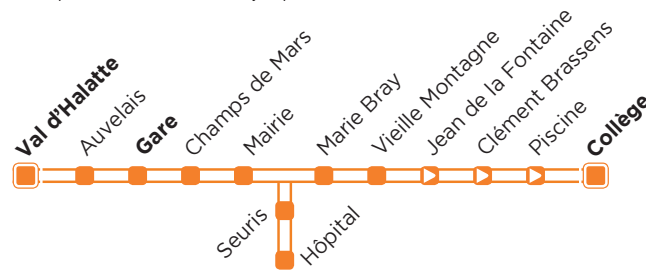

Ligne 1 Val d'Halatte • Gare • Collège

Le samedi - toute l'année

Val d'Halatte	-	-	11:50	-	13:49	16:03	17:10	-
Auvelais	-	-	11:51	-	13:50	16:04	17:11	-
Train de Paris	-	9:14	-	-	13:34	-	17:09	17:25
Gare	8:05	9:30	11:56	13:17	13:55	16:09	17:16	18:00
Champs de Mars	8:06	9:31	11:57	13:18	13:56	16:10	17:17	18:01
Mairie	8:10	9:35	12:03	13:22	14:00	16:14	17:22	18:05
Seuris	-	9:37	12:05	-	-	-	17:24	-
Hôpital	-	9:38	12:06	-	-	-	17:25	-
Marie Bray	8:11	9:41	12:09	13:23	14:02	16:15	17:27	18:06
Vieille Montagne	8:12	9:42	12:10	13:24	14:04	16:16	17:28	18:07
Jean de La Fontaine	8:14	9:43	12:11	13:26	14:05	16:17	17:29	18:08
Clément Brassens	8:15	9:43	12:11	13:27	14:05	16:18	17:30	18:09
Piscine	8:16	9:44	12:12	13:28	14:06	16:20	17:32	18:11
Collège	8:17	9:45	12:13	13:29	14:07	16:21	17:33	18:12

Pas de service les dimanches et jours fériés.
Horaires de train donnés à titre indicatif.
Nous vous invitons à les vérifier sur le site internet de la SNCF.

- En période scolaire uniquement
- Ne circule pas les mercredis et pendant les vacances scolaires

Correspondance TER / Bus garantie :
en cas de retard du train de 20h14 depuis Paris,
le bus prévu à 20h17 attendra jusqu'à 20h32