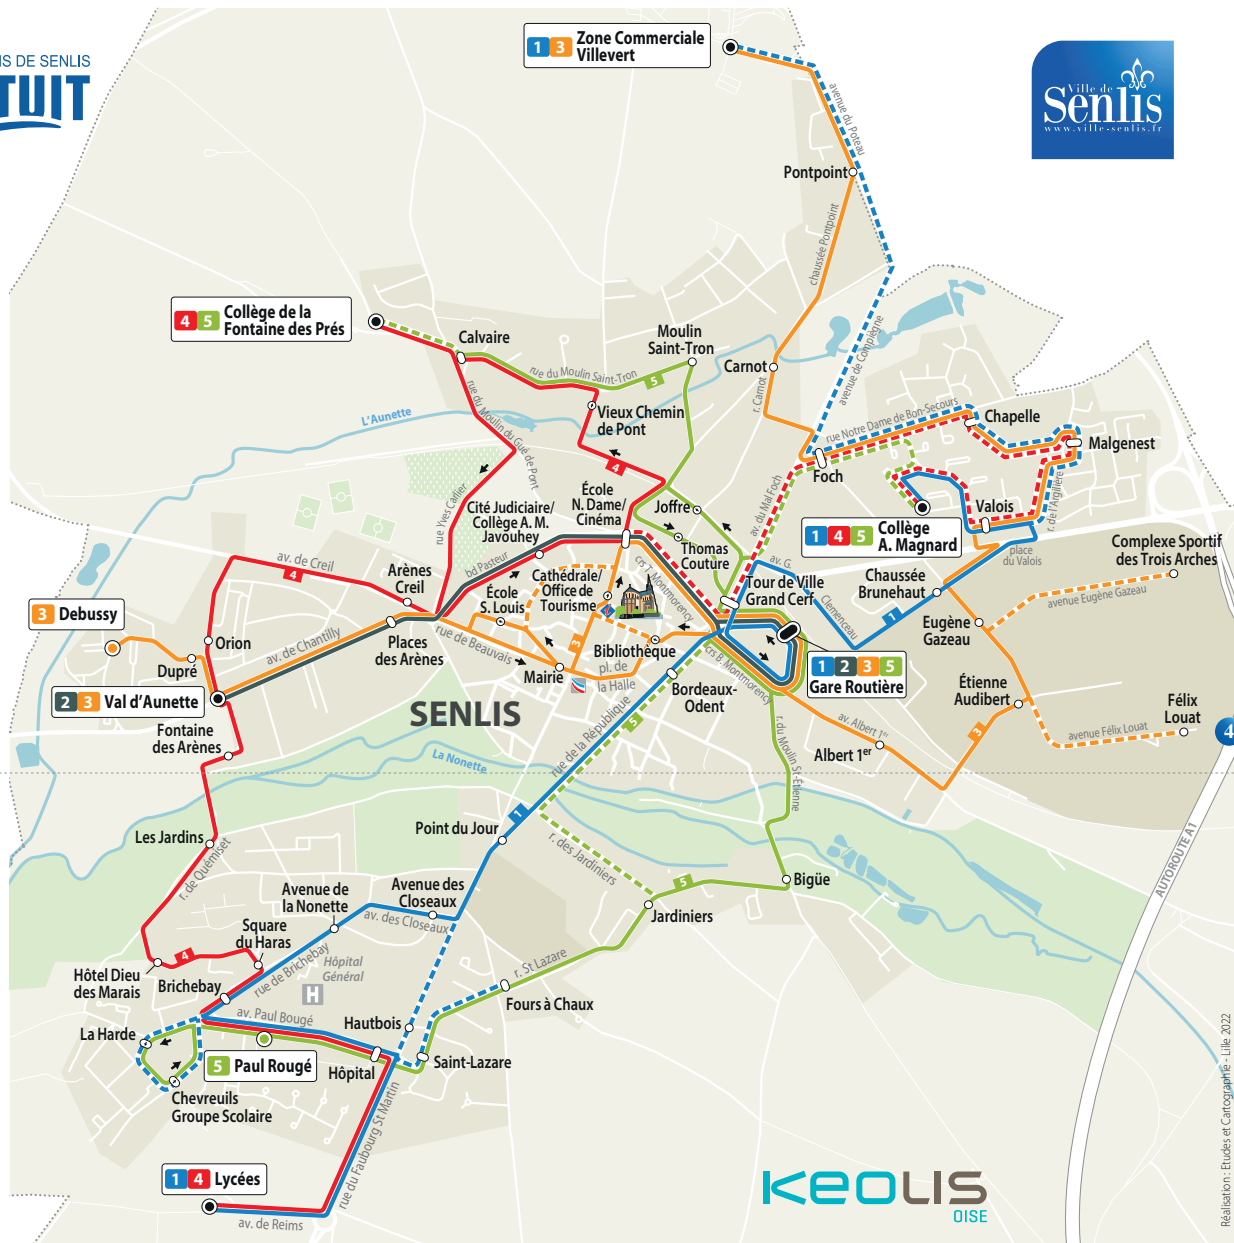

Flashez-moi

EN UN FLASH,
ACCÉDEZ
À TOUTE L'INFO
VOYAGEUR

oiseMOBilité
Simplifiez vos déplacements
oise-mobilite.fr
0970 150 150