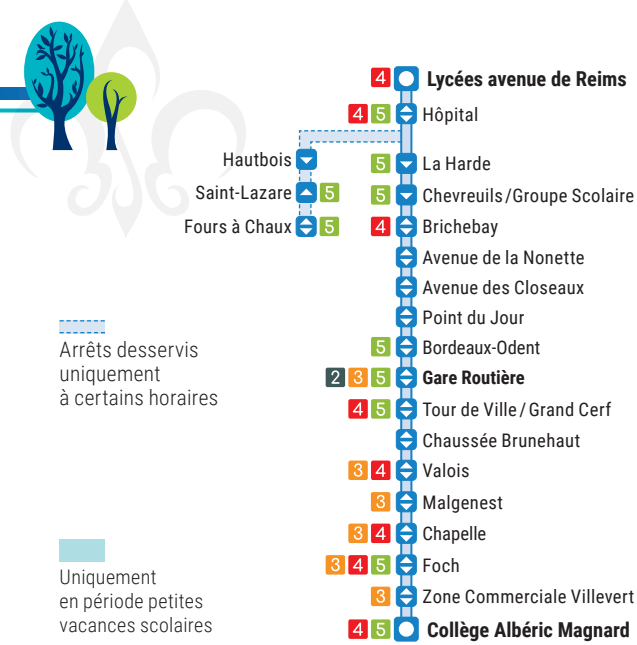

Le **SAMEDI** toute l'année
et du **LUNDI** au **VENDREDI** vacances d'été

Collège Albéric Magnard	8:30	9:37	-	11:30	-	13:30	-	-	16:29	-	-
Zone Commerciale Villevert	-	-	10:27	-	12:28	-	14:34	15:31	-	17:28	18:55
Foch	-	-	10:31	-	12:32	-	14:38	15:35	-	17:32	18:59
Chapelle	-	-	10:32	-	12:33	-	14:39	15:36	-	17:33	19:00
Malgenest	-	-	10:33	-	12:34	-	14:40	15:37	-	17:34	19:01
Valois	8:34	9:38	10:35	11:31	12:36	13:31	14:42	15:39	16:30	17:36	19:03
Chaussée Brunehaut	8:36	9:41	10:38	11:34	12:39	13:34	14:45	15:42	16:33	17:39	19:05
Tour de Ville / Grand Cerf	8:36	9:42	10:39	11:35	12:40	13:35	14:46	15:43	16:34	17:40	19:06
Gare Routière	8:37	9:43	10:40	11:36	12:41	13:36	14:47	15:44	16:35	17:41	19:07
Bordeaux-Odent	8:40	9:45	10:42	11:38	12:43	13:38	14:49	15:47	16:37	17:45	19:09
Point du Jour	8:41	9:47	10:44	11:40	12:45	13:40	14:51	15:50	16:39	17:48	19:11
Avenue des Closeaux	8:44	9:48	10:45	11:41	12:46	13:41	14:52	15:52	16:40	17:50	19:12
Avenue de la Nonette	8:45	9:49	10:46	11:42	12:47	13:42	14:53	15:53	16:41	17:51	19:13
Brichebay	8:46	9:50	10:47	11:43	12:48	13:43	14:54	15:54	16:42	17:52	19:14
La Harde	-	-	10:48	11:44	12:49	-	-	-	16:43	-	-
Chevreuils / Groupe Scolaire	-	-	10:49	11:45	12:50	-	-	-	16:44	-	-
Hôpital	8:48	9:51	10:50	11:46	12:51	13:44	14:55	15:55	16:45	17:53	19:15
Saint-Lazare	-	-	10:52	11:48	12:53	-	-	-	16:47	-	-
Fours à Chaux	-	-	10:53	11:49	12:54	-	-	-	16:48	-	-
Lycées avenue de Reims	8:50	9:54	10:57	-	-	13:47	14:58	15:58	-	17:56	19:17