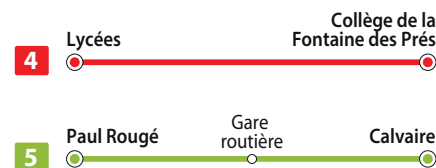

LÉGENDE

- Zone urbanisée
- Zone d'activités
- Terminus bus
- Desserte à certaines heures
- Arrêt desservi
- Arrêt desservi dans les deux sens

KEOLIS
OISE

2 Cette ligne correspond aux horaires des lignes Réseau Oise Région Hauts-de-France

637 Creil - Senlis

645 Chantilly - Senlis