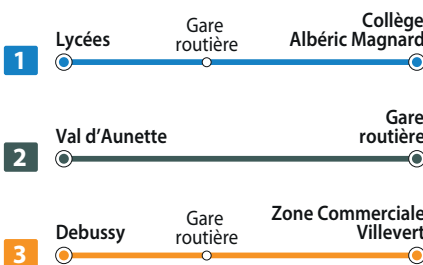

LÉGENDE

- Zone urbanisée
- Zone d'activités
- Terminus bus
- Desserte à certaines heures
- Arrêt desservi
- Arrêt desservi dans les deux sens

KEOLIS
OISE

2 Cette ligne correspond aux horaires des lignes Réseau Oise Région Hauts-de-France

637 Creil - Senlis

645 Chantilly - Senlis