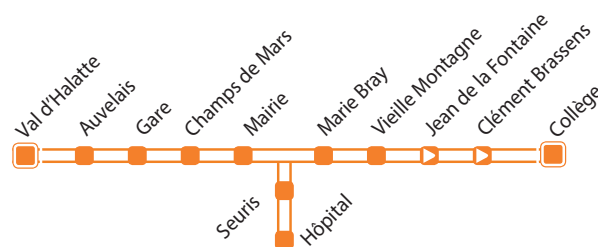

Ligne 1 Val d'Halatte ● Gare ● Collège

Le samedi - toute l'année

Pas de service les dimanches et jours fériés.
Horaires de train donnés à titre indicatif.
Nous vous invitons à les vérifier
sur le site internet de la SNCF.

Val d'Halatte	-	-	11:50	-	13:49	16:03	17:10	-
Auvelais	-	-	11:51	-	13:50	16:04	17:11	-
Train de Paris	-	9:14	-	-	13:34	-	17:09	17:25
Gare	8:05	9:30	11:56	13:17	13:55	16:09	17:16	18:00
Champs de Mars	8:06	9:31	11:57	13:18	13:56	16:10	17:17	18:01
Mairie	8:10	9:35	12:03	13:22	14:00	16:14	17:22	18:05
Seuris	-	9:37	12:05	-	-	-	17:24	-
Hôpital	-	9:38	12:06	-	-	-	17:25	-
Marie Bray	8:11	9:41	12:09	13:23	14:02	16:15	17:27	18:06
Vieille Montagne	8:12	9:42	12:10	13:24	14:04	16:16	17:28	18:07
Jean de La Fontaine	8:14	9:43	12:11	13:26	14:05	16:17	17:29	18:08
Clément Brassens	8:15	9:43	12:11	13:27	14:05	16:18	17:30	18:09
Collège	8:17	9:45	12:13	13:29	14:07	16:21	17:33	18:12

- En période scolaire uniquement
- Ne circule pas les mercredis et pendant les vacances scolaires

Correspondance TER/ Bus garantie :
en cas de retard du train de 20h14 depuis Paris,
le bus prévu à 20h17 attendra jusqu'à 20h32