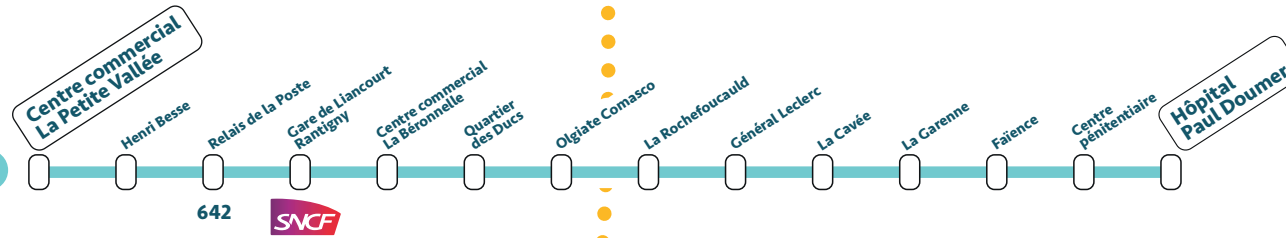

Ligne 1

Ligne 1 • Cauffry > Labruyère • en semaine • Du lundi au vendredi toute l'année hors jours fériés.

	Course	2901	2903	2905	2907	2909	2911	2913	2915	2917	2919	2921	2923	2925
CAUFFRY	Centre Commercial La Petite Vallée	6:00	7:06	8:08	9:16	10:23	11:46	13:06	14:40	16:00	17:20	18:28	19:53	20:47
	Henri Besse	6:03	7:09	8:11	9:19	10:26	11:49	13:09	14:43	16:03	17:23	18:31	19:56	20:50
RANTIGNY	Relais de la Poste	6:04	7:10	8:12	9:20	10:27	11:50	13:10	14:44	16:04	17:24	18:32	19:57	20:51
	Gare de Liancourt-Rantigny	6:05	7:11	8:13	9:21	10:28	11:51	13:11	14:45	16:05	17:25	18:33	19:58	20:52
LIANCOURT	Centre Commercial La Béronnelle	6:06	7:12	8:14	9:22	10:29	11:52	13:12	14:46	16:06	17:26	18:34	19:59	20:53
	Quartier des Ducs	6:07	7:13	8:15	9:23	10:30	11:53	13:13	14:47	16:07	17:27	18:35	20:00	20:54
	Olgiate Comasco	6:08	7:14	8:16	9:24	10:31	11:54	13:14	14:48	16:08	17:28	18:36	20:01	20:55
	La Rochefoucauld	6:10	7:16	8:18	9:26	10:33	11:56	13:16	14:50	16:10	17:30	18:38	20:03	20:57
	Général Leclerc	6:12	7:18	8:20	9:28	10:35	11:58	13:18	14:52	16:12	17:32	18:40	20:05	20:59
	La Cavée	6:13	7:19	8:21	9:29	10:36	11:59	13:19	14:53	16:13	17:33	18:41	20:06	21:00
	La Garenne	6:15	7:21	8:23	9:31	10:38	12:01	13:21	14:55	16:15	17:35	18:43	20:08	21:02
	Faience	6:16	7:22	8:24	9:32	10:39	12:02	13:22	14:56	16:16	17:36	18:44	20:09	21:03
LABRUYÈRE	Centre pénitentiaire	6:18	7:24	8:26	9:34	10:41	12:04	13:24	14:58	16:18	17:38	18:46	20:11	21:05
	Hôpital Paul Doumer 2	6:23	7:29	8:31	9:39	10:46	12:09	13:29	15:03	16:23	17:43	18:51	20:16	21:10
	Hôpital Paul Doumer 1	6:24	7:30	8:32	9:40	10:47	12:10	13:30	15:04	16:24	17:44	18:52	20:17	21:11

Ligne 1 • Cauffry > Labruyère • le samedi • hors jours fériés.

	Course	2907	2909	2911	2913	2915	2917	2919	2921	2923
CAUFFRY	Centre Commercial La Petite Vallée	9:16	10:23	11:46	13:06	14:40	16:00	17:20	18:28	19:53
	Henri Besse	9:19	10:26	11:49	13:09	14:43	16:03	17:23	18:31	19:56
RANTIGNY	Relais de la Poste	9:20	10:27	11:50	13:10	14:44	16:04	17:24	18:32	19:57
	Gare de Liancourt-Rantigny	9:21	10:28	11:51	13:11	14:45	16:05	17:25	18:33	19:58
LIANCOURT	Centre Commercial La Béronnelle	9:22	10:29	11:52	13:12	14:46	16:06	17:26	18:34	19:59
	Quartier des Ducs	9:23	10:30	11:53	13:13	14:47	16:07	17:27	18:35	20:00
	Olgiate Comasco	9:24	10:31	11:54	13:14	14:48	16:08	17:28	18:36	20:01
	La Rochefoucauld	9:26	10:33	11:56	13:16	14:50	16:10	17:30	18:38	20:03
	Général Leclerc	9:28	10:35	11:58	13:18	14:52	16:12	17:32	18:40	20:05
	La Cavée	9:29	10:36	11:59	13:19	14:53	16:13	17:33	18:41	20:06
	La Garenne	9:31	10:38	12:01	13:21	14:55	16:15	17:35	18:43	20:08
	Faience	9:32	10:39	12:02	13:22	14:56	16:16	17:36	18:44	20:09
LABRUYÈRE	Centre pénitentiaire	9:34	10:41	12:04	13:24	14:58	16:18	17:38	18:46	20:11
	Hôpital Paul Doumer 2	9:39	10:46	12:09	13:29	15:03	16:23	17:43	18:51	20:16
	Hôpital Paul Doumer 1	9:40	10:47	12:10	13:30	15:04	16:24	17:44	18:52	20:17