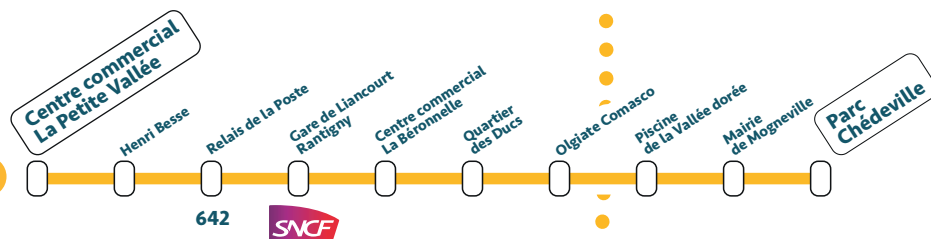

Ligne 2

Ligne 2 • Cauffry > Parc Chédeville • Du lundi au samedi • Jours d'ouverture du parc hors dimanche et jours fériés.

	Course	2926	2928	2930	2932	2934	2936
CAUFFRY	Centre Commercial La Petite Vallée	11:14	12:34	13:54	15:28	16:48	19:16
	Henri Besse	11:17	12:37	13:57	15:31	16:51	19:19
RANTIGNY	Relais de la Poste	11:18	12:38	13:58	15:32	16:52	19:20
	Gare de Liancourt-Rantigny	11:19	12:39	13:59	15:33	16:53	19:21
LIANCOURT	Centre Commercial La Béronnelle	11:20	12:40	14:00	15:34	16:54	19:22
	Quartier des Ducs	11:21	12:41	14:01	15:35	16:55	19:23
	Olgiate Comasco	11:22	12:42	14:02	15:36	16:56	19:24
MOGNEVILLE	Piscine de la Vallée dorée	11:23	12:43	14:03	15:37	16:57	19:25
	Mairie de Mogneville	11:27	12:47	14:07	15:41	17:01	19:29
	Parc Chédeville	11:31	12:51	14:11	15:45	17:05	19:33

Ligne 2 • Parc Chédeville > Cauffry • Du lundi au samedi • Jours d'ouverture du parc hors dimanche et jours fériés.

	Course	2927	2929	2931	2933	2935	2937
MOGNEVILLE	Parc Chédeville	11:31	12:51	14:11	15:45	17:05	19:33
	Mairie de Mogneville	11:35	12:55	14:15	15:49	17:09	19:37
LIANCOURT	Piscine de la Vallée dorée	11:36	12:56	14:16	15:50	17:10	19:38
	Olgiate Comasco	11:38	12:58	14:18	15:52	17:12	19:40
	Quartier des Ducs	11:39	12:59	14:19	15:53	17:13	19:41
RANTIGNY	Centre Commercial La Béronnelle	11:40	13:00	14:20	15:54	17:14	19:42
	Gare de Liancourt-Rantigny	11:41	13:01	14:21	15:55	17:15	19:43
CAUFFRY	Relais de la Poste	11:42	13:02	14:22	15:56	17:16	19:44
	Henri Besse	11:43	13:03	14:23	15:57	17:17	19:45
	Centre Commercial La Petite Vallée	11:46	13:06	14:26	16:00	17:20	19:48