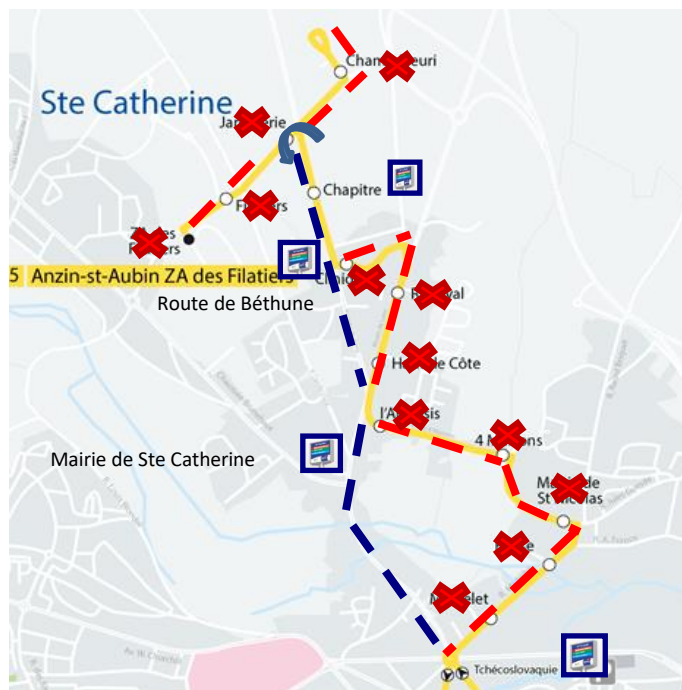

PLAN NEIGE ET VERGLAS

DATE D'APPLICATION :

Hiver 2019/2020

LIGNE 5 : SAINTE CATHERINE

Arret non desservi

Itinéraire supprimé

Arret desservi

Itinéraire de la déviation

Arrêts Supprimés :

ZAC D'ANZIN, FILATIERS, JARDINERIE, CHAMP FLEURI, CLINIQUE, RYONVAL, HAUT DE COTE, L'ARDRESIS, 4 MAISONS, MAIRIE DE ST NICOLAS, EGLISE DE ST NICOLAS, MICHELET

Veillez-vous reporter :

CHAPITRE, ROUTE DE BETHUNE, MAIRIE DE STE CATHERINE, LES SAULES