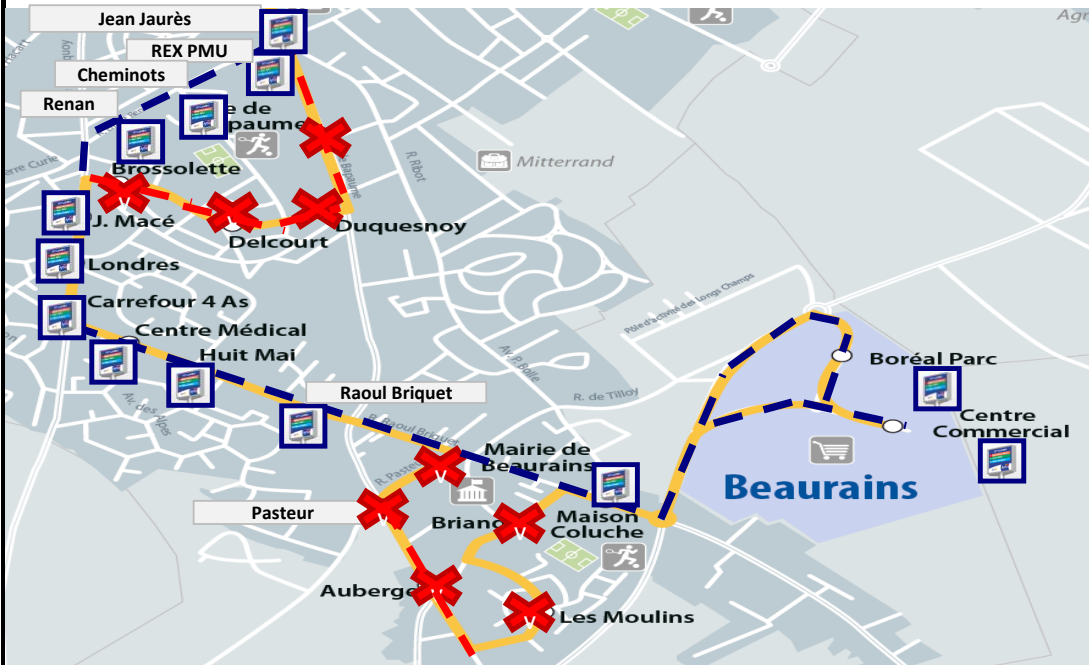

PLAN NEIGE ET VERGLAS

DATE D'APPLICATION :

Hiver 2019/2020

LIGNE 7 : QUARTIER DES MOULINS/ BEAURAINS VERS BEAURAINS

Arrêt non desservi

Itinéraire supprimé

Arrêt desservi

Itinéraire de la déviation

Arrêts Supprimés :

Dans les 2 sens : Rte de Bapaume, Duquesnoy, Delcourt, Brossolette

Vers Beaurains CC : Mairie de Beaurains, Pasteur, Auberge, Les Moulins, Briand

Veillez-vous reporter :

Jean Jaurès, Rex PMU, Cheminots, Renan, Jean Macé jusqu'à Raoul Briquet et Maison Coluche, Boréal Parc, Beaurains Centre Commercial