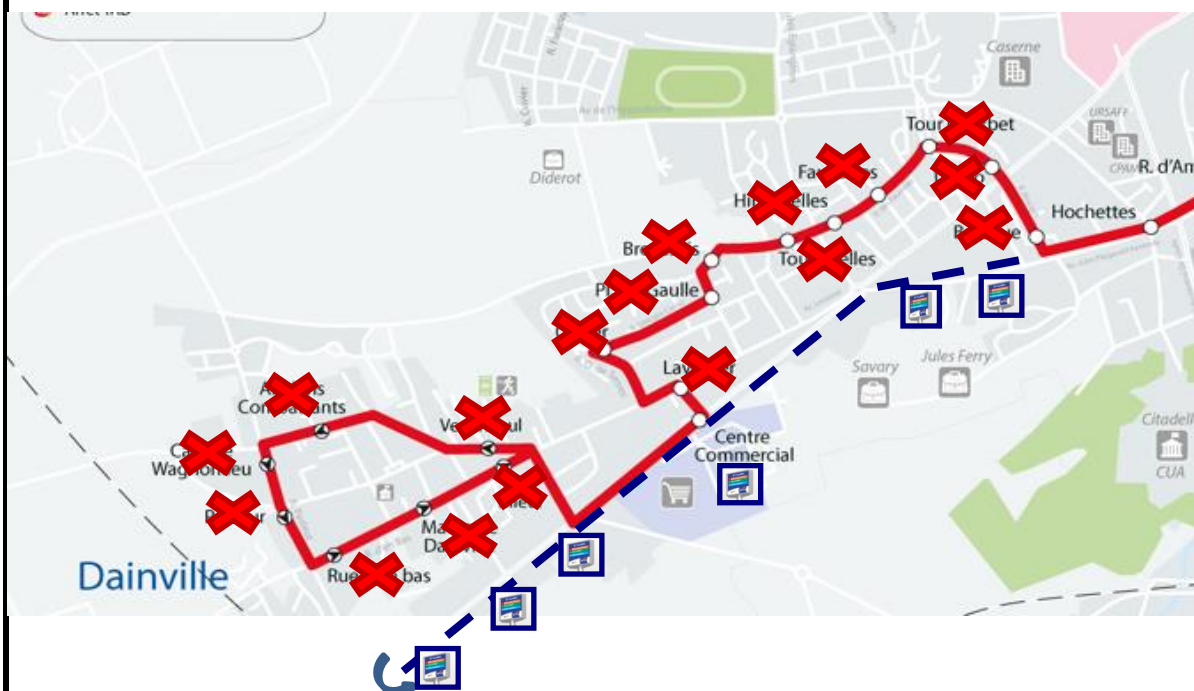

PLAN NEIGE ET VERGLAS

DATE D'APPLICATION :

Hiver 2019/2020

Ligne D2 : Quartiers Hochettes, vieux Dainville

Arrêt non desservi

Itinéraire supprimé

Arrêt desservi

Itinéraire de la déviation

Arrêts Supprimés :

BRAQUE, UTRILLO, TOUR COURBET, FAUVETTES, HIRONDELLES, TOURTERELLES, BROUSSAIS, PLACE DE GAULLE, CUVIER, CENTRE VERT, VERT TILLEUL, ANCIENS COMBATTANTS, CARREFOUR DE WAGNONLIEU, PASTEUR, RUE D'EN BAS, MAIRIE DE DAINVILLE