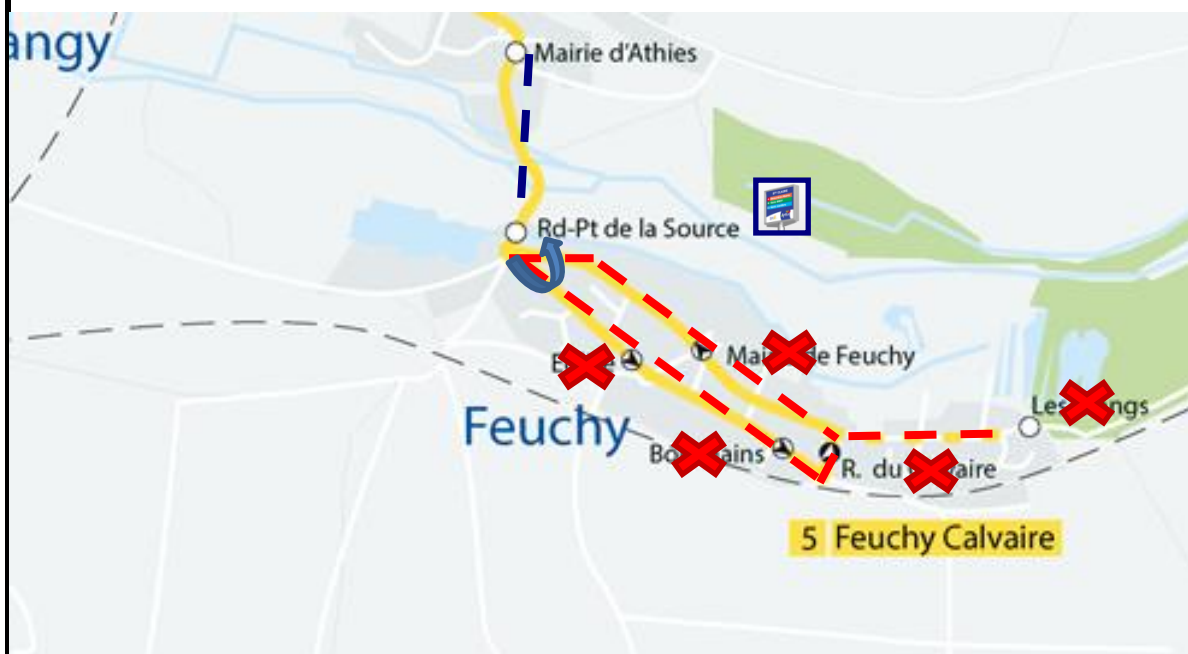

PLAN NEIGE ET VERGLAS

DATE D'APPLICATION :

Hiver 2019/2020

LIGNE 5 : FEUCHY LES ETANGS

Arrêt non desservi

Itinéraire supprimé

Arrêt desservi

Itinéraire de la déviation

Arrêts Supprimés :

EGLISE DE FEUCHY, BOUCHAINS, RUE DU CALVAIRE, LES ETANGS, RUE DE FAMPOUX, MAIRIE DE FEUCHY

Veillez-vous reporter :

TERMINUS AU ROND POINT DE LA SOURCE

+ D'infos :

Agence Commerciale :

Place Foch, 62000 Arras
0 800 730 488