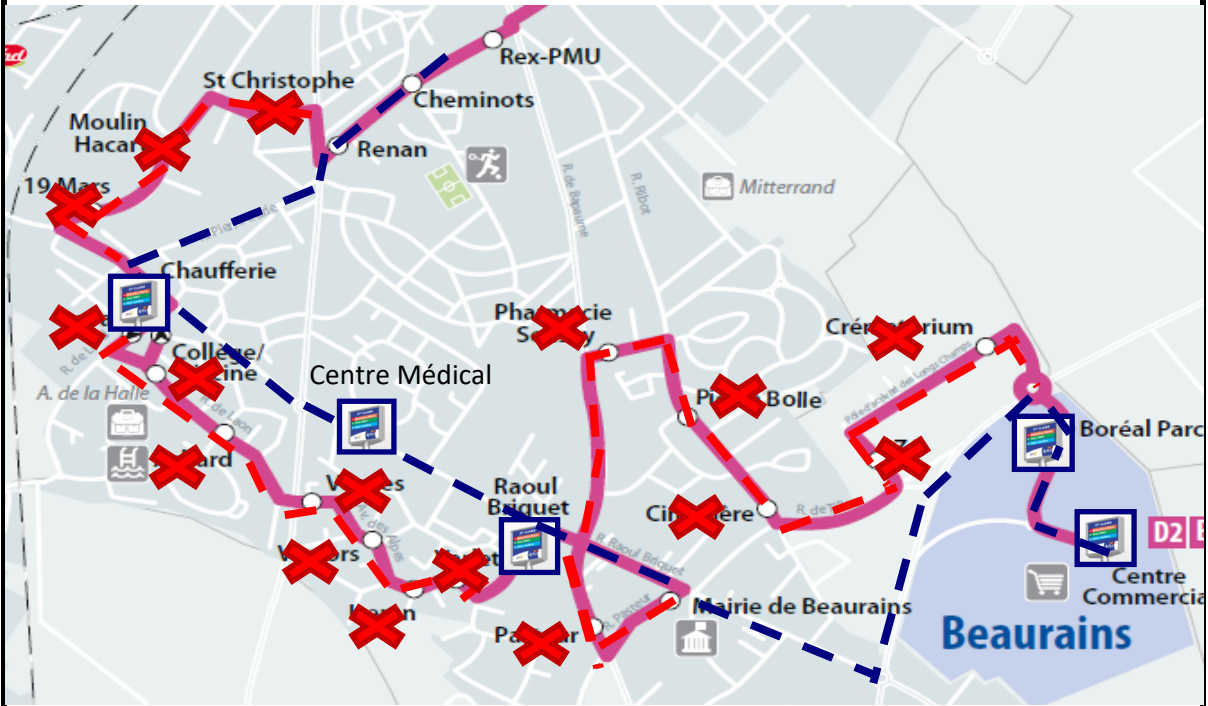

PLAN NEIGE ET VERGLAS

DATE D'APPLICATION :

Hiver 2019/2020

Ligne D2 Quartier : Beaurains Achicourt.

Arrêt non desservi

Itinéraire supprimé

Arrêt desservi

Itinéraire de la déviation

Arrêts Supprimés :

St Christophe, Moulin Hacart, 19 mars, Laval, Collège Piscine, Achard, Vosges, Vercors, Iseran, Varlet, Pasteur, Mairie de Beaurains, ZA, Pharmacie Sensey, Pierre Bolle, Cimetière, Crématorium