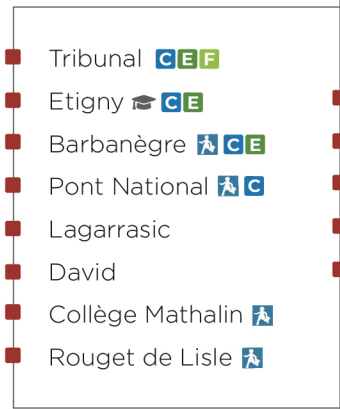

A B C E F G

BAYLAC a

D → MOULIOT

1

BAYLAC	7:15	7:40	8:10	9:00	9:45	10:35	11:20	12:15	13:15	13:45	14:30	15:15	16:15	16:30	17:15	17:30	18:15	18:40
TRIBUNAL	|	7:41	|	|	|	|	|	12:16	|	|	|	|	16:16	|	17:16	|	18:16	|
ÉTIGNY	|	7:42	|	|	|	|	|	12:17	|	|	|	|	16:17	|	17:17	|	18:17	|
BARBANÈGRE	|	7:44	|	|	|	|	|	12:19	|	|	|	|	16:19	|	17:19	|	18:19	|
PONT NATIONAL	|	7:45	|	|	|	|	|	12:20	|	|	|	|	16:20	|	17:20	|	18:20	|
LAGARRASIC	|	7:46	|	|	|	|	|	12:21	|	|	|	|	16:21	|	17:21	|	18:21	|
DAVID	|	7:47	|	|	|	|	|	12:22	|	|	|	|	16:22	|	17:22	|	18:22	|
COLLÈGE MATHALIN	|	7:48	|	|	|	|	|	12:23	|	|	|	|	16:23	|	17:23	|	18:23	|
ROUGET DE LISLE	|	7:48	|	|	|	|	|	12:23	|	|	|	|	16:23	|	17:23	|	18:23	|
FOIRAIL	7:15	|	8:10	9:00	9:45	10:35	11:20	|	13:15	13:45	14:30	15:15	|	16:30	|	17:30	|	18:40
ROQUELAURE	7:16	|	8:11	9:01	9:46	10:36	11:21	|	13:16	13:46	14:31	15:16	|	16:31	|	17:31	|	18:41
CHATEAUDUN	7:17	|	8:12	9:02	9:47	10:37	11:22	|	13:17	13:47	14:32	15:17	|	16:32	|	17:32	|	18:42
VIALA	7:18	|	8:13	9:03	9:48	10:38	11:23	|	13:18	13:48	14:33	15:18	|	16:33	|	17:33	|	18:43
HOICHE	7:19	|	8:14	9:04	9:49	10:39	11:24	|	13:19	13:49	14:34	15:19	|	16:34	|	17:34	|	18:44
VERDUN	7:21	7:50	8:16	9:06	9:51	10:41	11:26	12:25	13:21	13:51	14:36	15:21	16:25	16:36	17:25	17:36	18:25	18:46
GARE SNCF	7:23	7:52	8:18	9:08	9:53	10:43	11:28	12:27	13:23	13:53	14:38	15:23	16:27	16:38	17:27	17:38	18:27	18:48
BARRAIL	7:24	7:53	8:19	9:09	9:54	10:44	11:29	12:28	13:24	13:54	14:39	15:24	16:28	16:39	17:28	17:39	18:28	18:49
ARMÉE FRANÇAISE	7:25	7:54	8:20	9:10	9:55	10:45	11:30	12:29	13:25	13:55	14:40	15:25	16:29	16:40	17:29	17:40	18:29	18:50
FLAUBERT	|	7:55	|	|	|	|	|	12:30	|	|	|	|	16:30	|	17:30	|	18:30	|
GRISONS	|	7:56	|	|	|	|	|	12:31	|	|	|	|	16:31	|	17:31	|	18:31	|
VILLON	|	7:56	|	|	|	|	|	12:31	|	|	|	|	16:31	|	17:31	|	18:31	|
PICASSO	7:26	7:57	8:21	9:11	9:56	10:46	11:31	12:32	13:26	13:56	14:41	15:26	16:32	16:41	17:32	17:41	18:32	18:51
VIGNOBLE	7:27	7:58	8:22	9:12	9:57	10:47	11:32	12:33	13:27	13:57	14:42	15:27	16:33	16:42	17:33	17:42	18:33	18:52
ENGACHIES	7:29	8:00	8:24	9:14	9:59	10:49	11:34	12:35	13:29	13:59	14:44	15:29	16:35	16:44	17:35	17:44	18:35	18:54
LUQUET	7:29	8:00	8:24	9:14	9:59	10:49	11:34	12:35	13:29	13:59	14:44	15:29	16:35	16:44	17:35	17:44	18:35	18:54
CENTRE DE SANTÉ	7:30	8:01	8:25	9:15	10:00	10:50	11:35	12:36	13:30	14:00	14:45	15:30	16:36	16:45	17:36	17:45	18:36	18:55
AGROPARC	7:31	8:02	8:26	9:16	10:01	10:51	11:36	12:37	13:31	14:01	14:46	15:31	16:37	16:46	17:37	17:46	18:37	18:56
GRAND CHÊNE	7:32	8:03	8:27	9:17	10:02	10:52	11:37	12:38	13:32	14:02	14:47	15:32	16:38	16:47	17:38	17:47	18:38	18:57
MOULIOT	7:33	8:04	8:28	9:18	10:03	10:53	11:38	12:39	13:33	14:03	14:48	15:33	16:39	16:48	17:39	17:48	18:39	18:58
CÉSAIRE	7:34	8:05	8:29	9:19	10:04	10:54	11:39	12:40	13:34	14:04	14:49	15:34	16:40	16:49	17:40	17:49	18:40	18:59

ACCESSIBILITÉ DES ARRÊTS :

- Arrêt accessible
- Arrêt accessible, accompagnement conseillé
- Arrêt non-accessible aux personnes à mobilité réduite

1 Ne circule pas le samedi et toute la semaine en période de vacances scolaires