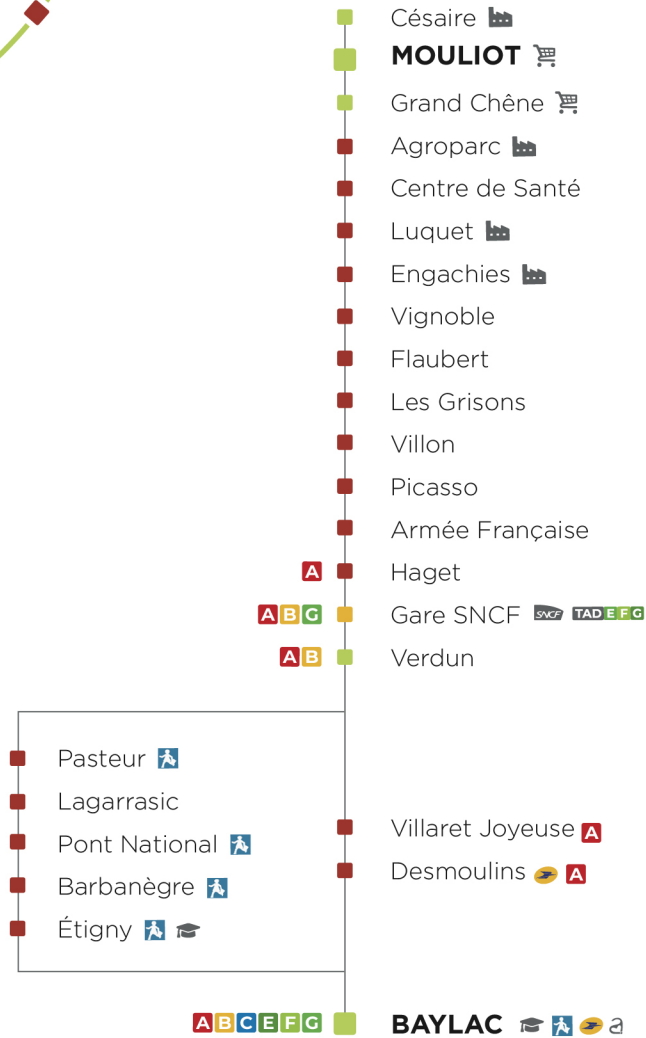

# D → BAYLAC

	1	1																	
CÉSAIRE	7:05	7:40	8:10	8:35	9:20	10:10	11:00	11:50	12:50	13:10	14:10	14:55	15:45	16:00	16:45	17:00	17:40	17:55	19:00
<b>MOULIOT</b>	<b>7:05</b>	<b>7:40</b>	<b>8:10</b>	<b>8:35</b>	<b>9:20</b>	<b>10:10</b>	<b>11:00</b>	<b>11:50</b>	<b>12:50</b>	<b>13:10</b>	<b>14:10</b>	<b>14:55</b>	<b>15:45</b>	<b>16:00</b>	<b>16:45</b>	<b>17:00</b>	<b>17:40</b>	<b>17:55</b>	<b>19:00</b>
GRAND CHÊNE	7:06	7:41	8:11	8:36	9:21	10:11	11:01	11:51	12:51	13:11	14:11	14:56	15:46	16:01	16:46	17:01	17:41	17:56	19:01
AGROPARC	7:08	7:43	8:13	8:38	9:23	10:13	11:03	11:53	12:53	13:13	14:13	14:58	15:48	16:03	16:48	17:03	17:43	17:58	19:03
CENTRE DE SANTÉ	7:09	7:44	8:14	8:39	9:24	10:14	11:04	11:54	12:54	13:14	14:14	14:59	15:49	16:04	16:49	17:04	17:44	17:59	19:04
LUQUET	7:10	7:45	8:15	8:40	9:25	10:15	11:05	11:55	12:55	13:15	14:15	15:00	15:50	16:05	16:50	17:05	17:45	18:00	19:05
ENGACHIES	7:10	7:45	8:15	8:40	9:25	10:15	11:05	11:55	12:55	13:15	14:15	15:00	15:50	16:05	16:50	17:05	17:45	18:00	19:05
VIGNOBLE	7:12	7:47	8:17	8:42	9:27	10:17	11:07	11:57	12:57	13:17	14:17	15:02	15:52	16:07	16:52	17:07	17:47	18:02	19:07
FLAUBERT	7:14	7:49	8:19							13:19									
GRISONS	7:15	7:50	8:20							13:20									
VILLON	7:16	7:51	8:21							13:21									
PICASSO	7:17	7:52	8:22							13:22									
ARMÉE FRANÇAISE	7:19	7:54	8:24	8:44	9:29	10:19	11:09	11:59	12:59	13:24	14:19	15:04	15:54	16:09	16:54	17:09	17:49	18:04	19:09
HAGET	7:20	7:55	8:25	8:45	9:30	10:20	11:10	12:00	13:00	13:25	14:20	15:05	15:55	16:10	16:55	17:10	17:50	18:05	19:10
GARE SNCF	7:21	7:56	8:26	8:46	9:31	10:21	11:11	12:01	13:01	13:26	14:21	15:06	15:56	16:11	16:56	17:11	17:51	18:06	19:11
VERDUN	7:23	7:58	8:28	8:48	9:33	10:23	11:13	12:03	13:03	13:28	14:23	15:08	15:58	16:13	16:58	17:13	17:53	18:08	19:13
VILLARET JOYEUSE				8:50	9:35	10:25	11:15	12:05	13:05		14:25	15:10	16:00	16:15	17:00	17:15	17:55	18:10	19:15
DESMOULINS				8:52	9:37	10:27	11:17	12:07	13:07		14:27	15:12	16:02	16:17	17:02	17:17	17:57	18:12	19:17
PASTEUR	7:26	8:01	8:31							13:31									
LAGARRASIC	7:28	8:03	8:33							13:33									
PONT NATIONAL	7:29	8:04	8:34							13:34									
BARBANÈGRE	7:30	8:05	8:35							13:35									
ÉTIGNY	7:30	8:05	8:35							13:35									
<b>BAYLAC</b>	<b>7:32</b>	<b>8:07</b>	<b>8:37</b>	<b>8:53</b>	<b>9:38</b>	<b>10:28</b>	<b>11:18</b>	<b>12:08</b>	<b>13:08</b>	<b>13:37</b>	<b>14:28</b>	<b>15:13</b>	<b>16:03</b>	<b>16:18</b>	<b>17:03</b>	<b>17:18</b>	<b>17:58</b>	<b>18:13</b>	<b>19:18</b>