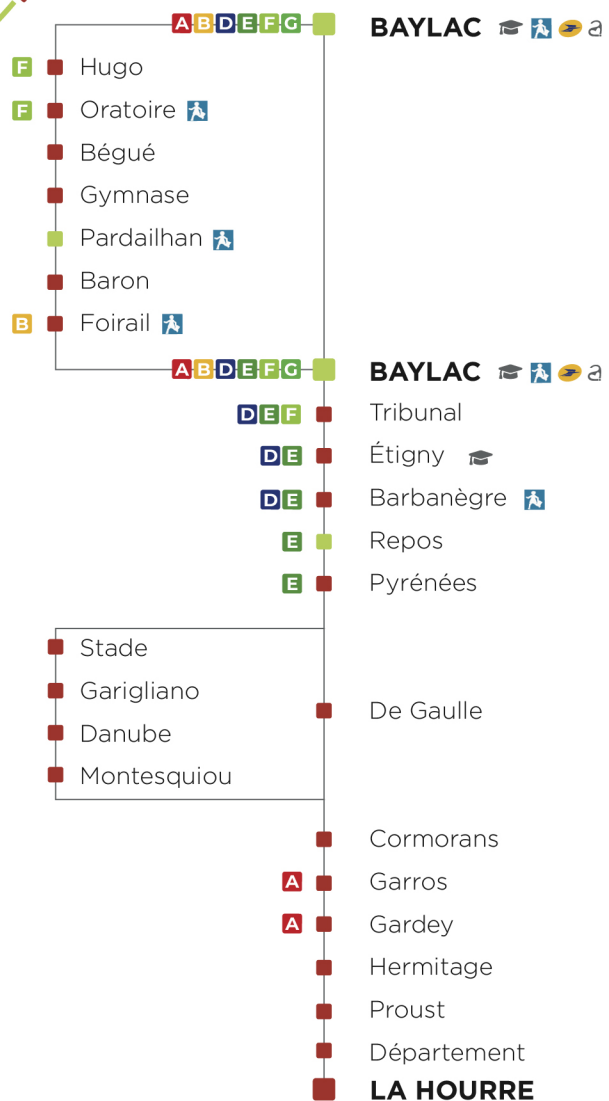

LA HOURRE

	1		2		2		1		2						
BAYLAC		7:40					12:03				16:00	17:03		18:05	
HUGO		7:41					12:04				16:01	17:04		18:06	
ORATOIRE		7:42					12:05				16:02	17:05		18:07	
BÉGUÉ		7:44					12:07				16:04	17:07		18:09	
GYMNASE		7:45					12:08				16:05	17:08		18:10	
PARDAILHAN		7:47					12:10				16:07	17:10		18:12	
BARON		7:48					12:11				16:08	17:11		18:13	
FOIRAIL		7:49					12:12				16:09	17:12		18:14	
BAYLAC	7:33	7:50	8:25	9:30	10:30	11:30	12:15	13:00	14:00	15:00	16:15	17:15	17:50	18:20	19:00
TRIBUNAL	7:34	7:53	8:26	9:31	10:31	11:31	12:16	13:01	14:01	15:01	16:16	17:16	17:51	18:21	19:01
ÉTIGNY	7:35	7:54	8:28	9:33	10:33	11:33	12:18	13:03	14:03	15:03	16:18	17:18	17:53	18:23	19:03
BARBANÈGRE	7:36	7:55	8:29	9:34	10:34	11:34	12:19	13:04	14:04	15:04	16:19	17:19	17:54	18:24	19:04
REPOS	7:37	7:56	8:30	9:35	10:35	11:35	12:20	13:05	14:05	15:05	16:20	17:20	17:55	18:25	19:05
PYRÉNÉES	7:38	7:57	8:31	9:36	10:36	11:36	12:21	13:06	14:06	15:06	16:21	17:21	17:56	18:26	19:06
DE GAULLE	7:39	7:58	8:32				12:22	13:07			16:22	17:22	17:57	18:27	19:07
STADE				9:37	10:37	11:37			14:07	15:07					
GARIGLIANO				9:38	10:38	11:38			14:08	15:08					
DANUBE				9:39	10:39	11:39			14:09	15:09					
MONTESQUIOU				9:40	10:40	11:40			14:10	15:10					
CORMORANS	7:40	7:59	8:33	9:42	10:42	11:42	12:23	13:08	14:12	15:12	16:23	17:23	17:58	18:28	19:08
GARROS	7:40	7:59	8:33	9:42	10:42	11:42	12:23	13:08	14:12	15:12	16:23	17:23	17:58	18:28	19:08
GARDEY	7:41	8:00	8:34	9:43	10:43	11:43	12:24	13:09	14:13	15:13	16:24	17:24	17:59	18:29	19:09
HERMITAGE	7:42	8:01	8:35	9:44	10:44	11:44	12:25	13:10	14:14	15:14	16:25	17:25	18:00	18:30	19:10
PROUST	7:43	8:02	8:36	9:45	10:45	11:45	12:26	13:11	14:15	15:15	16:26	17:26	18:01	18:31	19:11
CONSEIL DPTAL	7:44	8:03	8:37	9:46	10:46	11:46	12:27	13:12	14:16	15:16	16:27	17:27	18:02	18:32	19:12
LA HOURRE	7:45	8:04	8:38	9:47	10:47	11:47	12:28	13:13	14:17	15:17	16:28	17:28	18:03	18:33	19:13

ACCESSIBILITÉ DES ARRÊTS :

- Arrêt accessible
- Arrêt accessible, accompagnement conseillé
- Arrêt non-accessible aux personnes à mobilité réduite

1

Ne circule pas le samedi et toute la semaine en période de vacances scolaires

2

Le samedi et toute la semaine en période vacances scolaire, la course ne dessert pas les arrêts Hugo, Oratoire, Bègue, Gymnase, Pardailhan, Baron et Foirail.