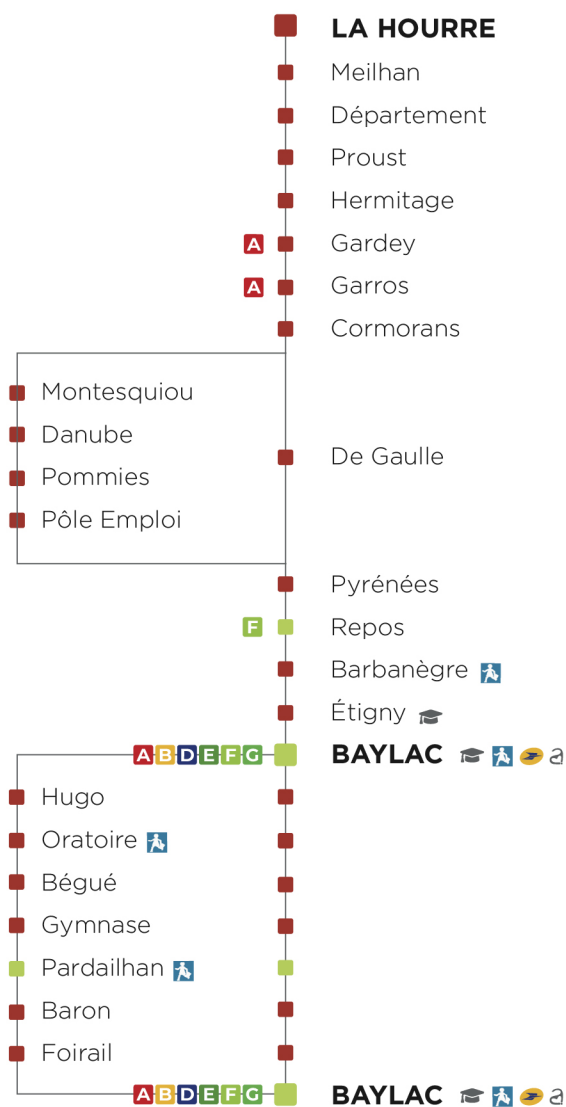

C → BAYLAC

	1	1		1					1				1	1	1		1	1		
LA HOURRE	7:15	7:45	8:15	9:00	10:00	11:00			12:30	13:15	14:30	15:30		16:30		17:00	17:35		18:10	18:40
MEILHAN	7:16	7:46	8:16	9:01	10:01	11:01			12:31	13:16	14:31	15:31		16:31		17:01	17:36		18:11	18:41
CONSEIL DPTAL	7:17	7:47	8:17	9:02	10:02	11:02			12:32	13:17	14:32	15:32		16:32		17:02	17:37		18:12	18:42
PROUST	7:18	7:48	8:18	9:03	10:03	11:03			12:33	13:18	14:33	15:33		16:33		17:03	17:38		18:13	18:43
HERMITAGE	7:18	7:48	8:18	9:03	10:03	11:03			12:33	13:18	14:33	15:33		16:33		17:03	18:38		18:13	18:43
GARDEY	7:19	7:49	8:19	9:04	10:04	11:04			12:34	13:19	14:34	15:34		16:34		17:04	17:39		18:14	18:44
GARROS	7:20	7:50	8:20	9:05	10:05	11:05			12:35	13:20	14:35	15:35		16:35		17:05	17:40		18:15	18:45
CORMORANS	7:21	7:50	8:20	9:05	10:05	11:05			12:35	13:20	14:35	15:35		16:35		17:05	17:40		18:15	18:45
DE GAULLE	7:25	7:51	8:21						12:36	13:21				16:36		17:06	17:41		18:16	18:46
MONTESQUIOU				9:06	10:06	11:06					14:36	15:36								
DANUBE				9:07	10:07	11:07					14:37	15:37								
POMMIES				9:09	10:09	11:09					14:39	15:39								
PÔLE EMPLOI				9:10	10:10	11:10					14:40	15:40								
PYRÉNÉES	7:26	7:53	8:23	9:11	10:11	11:11			12:38	13:23	14:41	15:41		16:38		17:08	17:43		18:18	18:48
REPOS	7:28	7:55	8:25	9:13	10:13	11:13			12:40	13:25	14:43	15:43		16:40		17:10	17:45		18:20	18:50
BARBANÈGRE	7:33	7:56	8:26	9:14	10:14	11:14			12:41	13:26	14:44	15:44		16:41		17:11	17:46		18:21	18:51
ÉTIGNY	7:35	7:57	8:27	9:15	10:15	11:15			12:42	13:27	14:45	15:45		16:42		17:12	17:47		18:22	18:52
BAYLAC	7:40	7:58	8:28	9:16	10:16	11:16	12:03	12:43	13:28	14:46	15:46	16:00	16:43	17:03	17:13	17:48	18:05	18:23	18:53	
HUGO	7:42		8:30				12:04						16:01		17:04				18:06	
ORATOIRE	7:43		8:31				12:05						16:02		17:05				18:07	
BÉGUÉ	7:45		8:33				12:07						16:04		17:07				18:09	
GYMNASE	7:45		8:33				12:08						16:05		17:08				18:10	
PARDAILHAN	7:47		8:35				12:10						16:07		17:10				18:12	
BARON	7:48		8:37				12:11						16:08		17:11				18:13	
FOIRAIL	7:49		8:37				12:12						16:09		17:12				18:14	
BAYLAC	7:50		8:38				12:15						16:13		17:15				18:15	