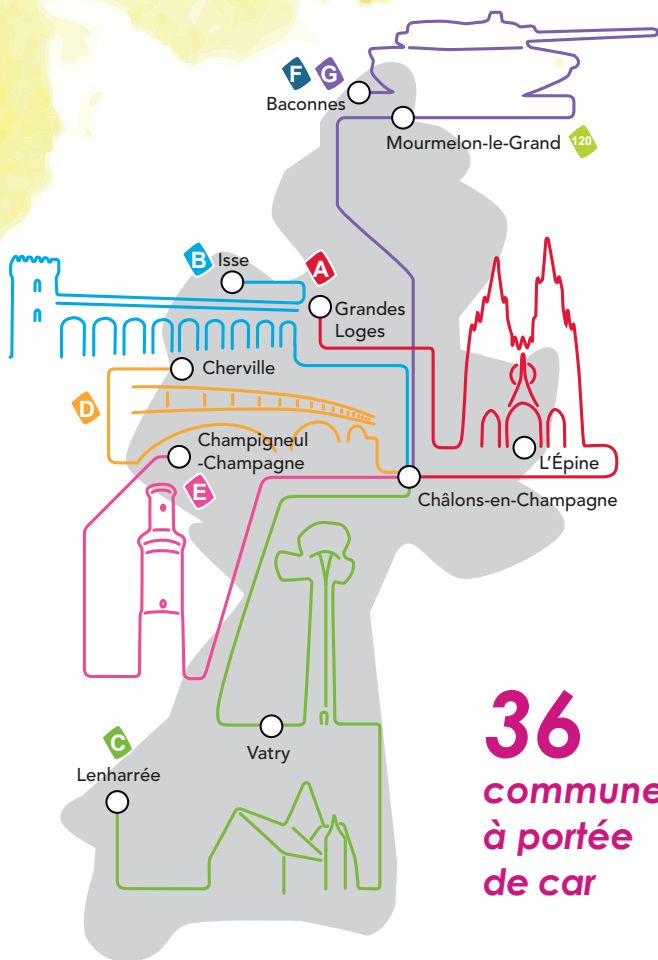

# GUIDE HORAIRES 2023/24

## SITAC

[www.sitac.net](http://www.sitac.net)

**36**  
communes  
à portée  
de car

Horaires valables  
à compter du **04/09/2023**