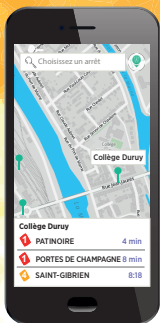

Application **SITAC direct**

SUIVEZ VOTRE CAR **EN TEMPS RÉEL**

Téléchargez **gratuitement** l'application

VOYAGEZ EN RÈGLE ET EN SÉCURITÉ LES 8 ESSENTIELS

1. **1** Le matin, je vérifie que j'ai bien ma carte SIMPLICITÉS avec moi.
2. **2** Avant de monter dans un car, je vérifie toujours ma ligne et ma destination.
3. **3** Je monte uniquement par la porte avant et valide ma carte SIMPLICITÉS à chaque montée, y compris lors d'une correspondance.
4. **4** Je mets ma ceinture de sécurité.
5. **5** Je dis bonjour au conducteur, je suis calme et poli tout au long du voyage.
6. **6** Avant de descendre du car, je vérifie que je n'ai rien oublié.
7. **7** À la descente, j'attends que le car soit parti avant de traverser la route.
8. **8** En cas de doute ou de problème durant mon déplacement, je n'hésite pas à joindre le service commercial SITAC au 03 26 69 59 00.

Agence Mobilités SITAC

Place Monseigneur Tissier à Châlons-en-Champagne
Du lundi au vendredi : 9h à 12h30 - 14h à 18h30
Le samedi : 10h à 12h30 - 14h à 17h

03.26.69.59.00

www.sitac.net