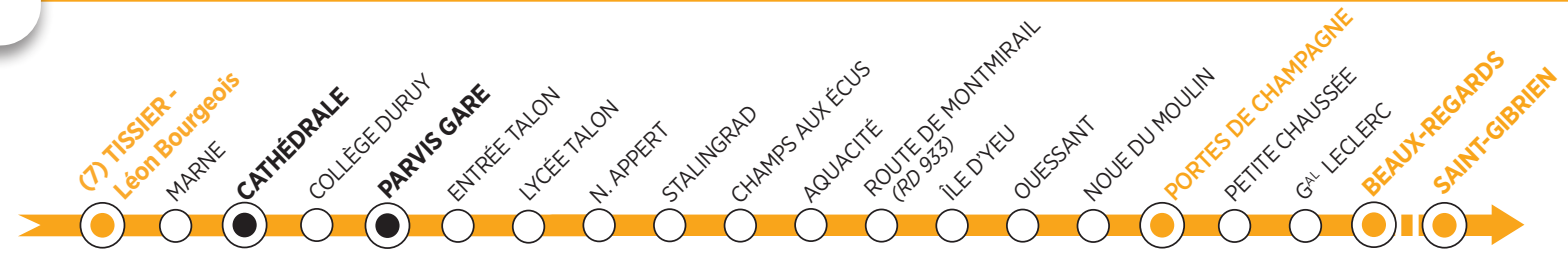

↑ circule du lundi au vendredi en période scolaire

SAINT-GIBRIEN	.....	8:20	.....	11:41	13:00	14:18	.....	16:50	17:54	18:58
BEAUX-REGARDS	7:09	8:25	10:36	11:46	13:05	14:23	.....	16:55	17:59	19:03
G <sup>AL</sup> LECLERC	7:10	8:26	10:37	11:47	13:06	14:24	.....	16:56	18:00	19:04
FAGNIÈRES MAIRIE	7:12	8:28	10:39	11:49	13:08	14:26	.....	16:58	18:02	19:05
PORTES DE CHAMPAGNE	7:14	8:30	10:41	11:51	13:10	14:28	.....	17:00	18:04	19:07
NOUE DU MOULIN	7:15	8:31	10:42	11:52	13:11	14:29	.....	17:01	18:05	19:08
OUESSANT	7:16	8:32	10:43	11:53	13:12	14:30	.....	17:02	18:06	19:09
ÎLE D'YEU	7:17	8:33	10:44	11:54	13:13	14:31	.....	17:03	18:07	19:10
ROUTE DE MONTMIRAIL	7:18	8:34	10:45	11:55	13:14	14:32	.....	17:04	18:08	19:11
AQUACITÉ	7:19	8:35	10:46	11:56	13:15	14:33	.....	17:05	18:09	19:12
CHAMPS AUX ÉCUS	7:20	8:36	10:47	11:57	13:16	14:34	.....	17:06	18:10	19:13
STALINGRAD	7:22	8:38	10:49	11:59	13:18	14:36	.....	17:08	18:12	19:15
N. APPERT	7:23	8:39	10:50	12:00	13:19	14:37	.....	17:09	18:13	19:16
LYCÉE TALON	7:24	8:40	10:51	12:01	13:20	14:38	.....	17:10	18:14	19:17
ENTRÉE TALON	7:25	8:41	10:52	12:02	13:21	14:39	.....	17:11	18:15	19:18
PARVIS GARE	7:27	8:43	10:54	12:04	13:23	14:41	.....	17:13	18:17	19:20
COLLÈGE DURUY	7:29	8:45	10:56	12:06	13:25	14:43	.....	17:15	18:19	19:22
CATHÉDRALE	7:31	8:47	10:58	12:08	13:27	14:45	.....	17:17	18:21	19:24
MARNE	7:32	8:48	10:59	12:09	13:28	14:46	.....	17:18	18:22	19:25
(7) TISSIER - Léon Bourgeois	7:34	8:50	11:01	12:11	13:30	14:48	.....	17:20	18:24	19:27

HORAIRES VALABLES  
À COMPTER DU 01/09/25

DU 1 SEPTEMBRE 2025  
AU 28 JUIN 2026

Appli Transit

Le soir, avec Flexo, partez de l'arrêt « Tissier » vers les arrêts de la rive gauche desservis par la ligne 4. **Pas besoin de réserver !** Il vous suffit d'indiquer votre arrêt de descente au conducteur lors de votre montée dans le véhicule.