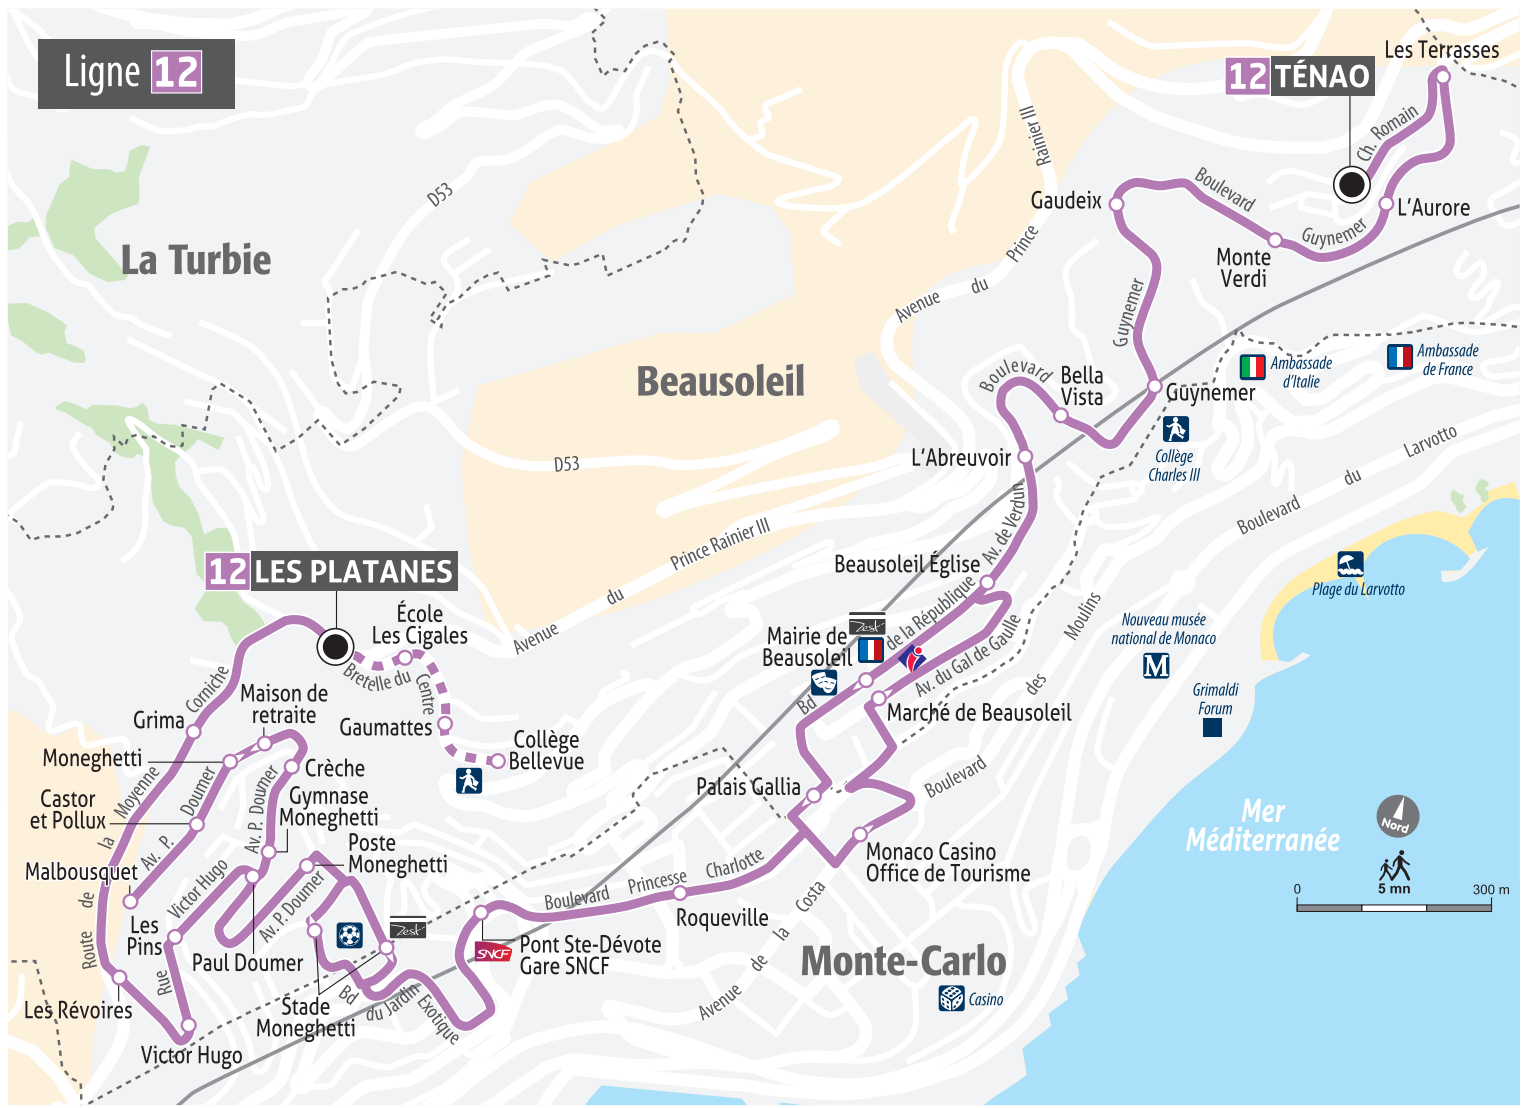

Ligne 12

12 TÉNAO

12 LES PLATANES

Les Terrasses

Ch. Romain

L'Aurore

Monte Verdi

Gaudeix

Boulevard

Prince

Bella Vista

Guyonmer

Collège Charles III

Ambassade de France

Ambassade d'Italie

Boulevard du Larvotto

Plage du Larvotto

Nouveau musée national de Monaco

M

Grimaldi Forum

Mer Méditerranée

Nord

5 mn

300 m

de la République

Av. du Gal de Gaulle

Marché de Beausoleil

Bd

de la République

Av. du Gal de Gaulle

Marché de Beausoleil

Monaco Casino