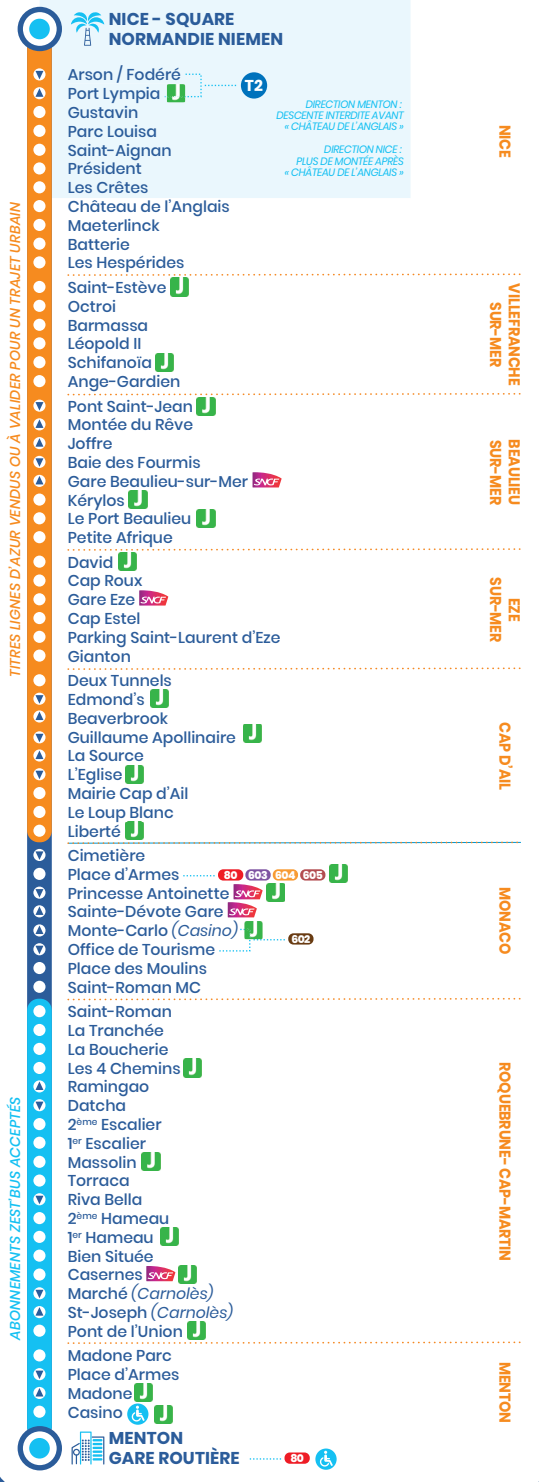

Ligne 600

Renseignez-vous

AGENCE NICE-THIERS

17, avenue Thiers - 06000 Nice
Lundi et samedi de 8h30 à 15h00
et du mardi au vendredi de 8h00 à 19h00

Monday and Saturday 8.30am to 3pm, Tuesday to Friday 8am to 7pm

AGENCE NICE-PARC PHENIX

94, boulevard René Cassin - 06200 Nice
Du lundi au vendredi de 7h30 à 17h30 et le samedi de 7h30 à 12h00

Monday to Friday 7.30am to 5.30pm and Saturday 7.30am to 12.00pm

AGENCE MENTON

21, avenue de Sospel - 06500 Menton
Du lundi au vendredi de 8h30 à 18h00 et le samedi de 9h00 à 14h30

Monday to Friday 8.30am to 6pm and Saturday 9am to 2.30pm

Pour acheter vos titres de transport, rendez-vous en agences commerciales

To purchase your tickets, visit commercial agencies

ou / or

zou.maregionsud.fr

+ D'INFORMATIONS

Scannez le QR code

Service-clients ZOU!

04 13 94 30 50

Par téléphone tous les jours de 7h00 à 20h00
By telephone every day from 7.00 am to 8.00 pm

Ne pas jeter sur la voie publique.

zou.maregionsud.fr

ZOU!

Détendez-vous, c'est direct !

Nice - Monaco - Menton

Ligne 600

Horaires *Timetable*

Horaires valables à partir du 07 avril 2025

Timetable valid from April 7th 2025