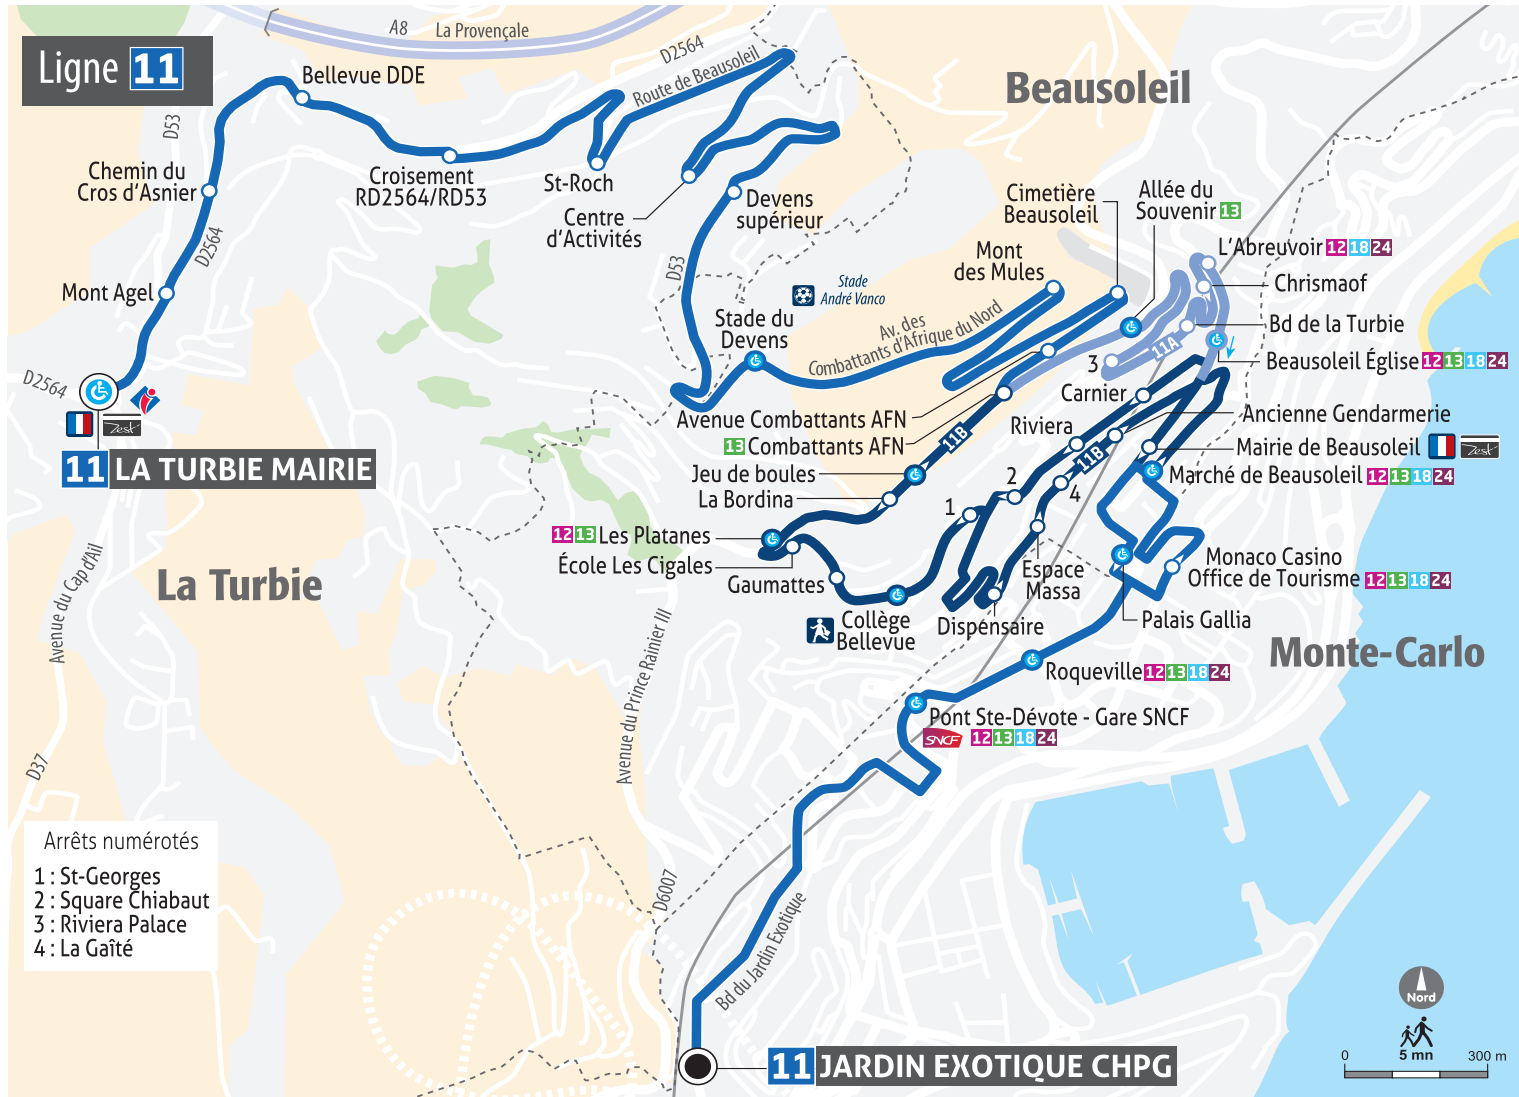

# Ligne 11

## 11 LA TURBIE MAIRIE

## 11 JARDIN EXOTIQUE CHPG

- Arrêts numérotés
- 1 : St-Georges
  - 2 : Square Chiabaut
  - 3 : Riviera Palace
  - 4 : La Gaîté