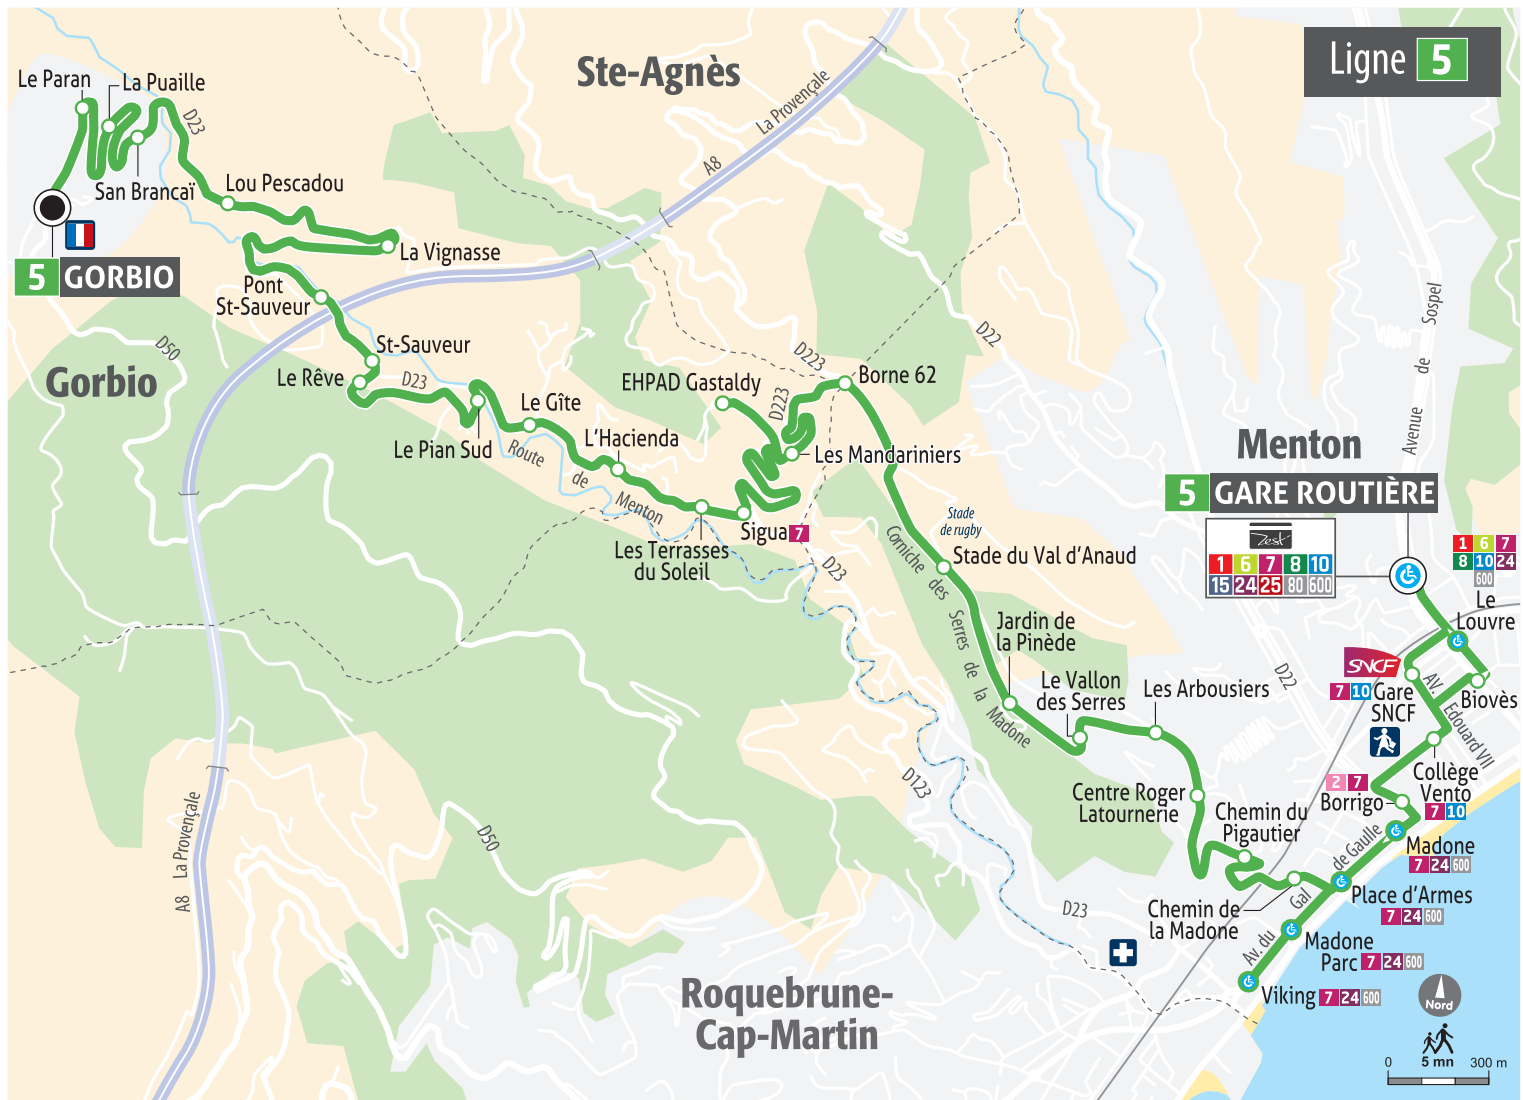

Ligne 7S

Collèges et Lycées de Menton -> Gorbio

Horaires valables à partir du 1^{er} septembre 2025

Circule uniquement en période scolaire Zone B
Only during school period
Solo durante il periodo scolastico

	Me	LM_JV	LM_JV	LM_JV
Menton Stade (Lycée P.Valéry)	12:05	16:00	17:00	17:55
Bosano (Collège Maurois)	12:08	16:03	17:03	*
Menton Gare Routière	12:10	16:07	17:05	*
Collège Vento	12:15	16:12	17:10	*
Les Oliviers Lycée Curie	12:19	16:16	17:14	18:03
Borrigo	12:22	16:19	17:17	18:06
Madone	12:23	16:19	17:18	18:07
Place d'Armes	12:23	16:20	17:18	18:07
Madone Parc	12:25	16:21	17:20	18:09
Viking	12:25	16:21	17:20	18:09
Pont de l'Union	12:27	16:22	17:22	18:11
Pagnol - Hôpital (St Joseph)	12:27	16:23	17:22	18:11
Maison Russe	12:28	16:24	17:23	18:12
Les Cédres	12:29	16:25	17:24	18:13
Saint-Maurice	12:30	16:26	17:25	18:14
Eden Val	12:31	16:27	17:26	18:15
Fleur de Mai	12:31	16:27	17:26	18:15
Serre de la Madone	12:32	16:28	17:27	18:16
ESAT	12:33	16:29	17:28	18:17
Azur Parc	12:33	16:29	17:28	18:17
Sigua	12:34	16:31	17:29	18:18
Les Terrasses du Soleil	12:36	*	17:31	18:20
L'Hacienda	12:37	*	17:32	18:21
Le Gîte	12:38	*	17:33	18:22
Le Pian Sud	12:39	*	17:34	18:23
Le Rêve	12:41	*	17:36	18:25
Saint Sauveur	12:42	*	17:37	18:26
Pont Saint Sauveur	12:43	*	17:38	18:27
La Vignasse	12:44	*	17:39	18:28
Lou Pescadou	12:45	*	17:40	18:29
San Brancaï	12:47	*	17:42	18:31
La Puaille	12:48	*	17:43	18:32
Le Paran	12:50	*	17:45	18:34
Gorbio	12:51	*	17:46	18:35

Me Circule uniquement le mercredi

LM_JV Circule le lundi, mardi, jeudi et vendredi

LÉGENDE

- Terminus
- Arrêt dans les 2 sens
- ◐ Arrêt dans 1 sens
- ♿ Arrêt surélevé pour les personnes à mobilité réduite
- Dépositaire Zest
- Mairie / Ambassade
- École
- Hôpital / Clinique
- Poste
- Centre Commercial
- Cinéma
- Théâtre
- Église
- Ambassade d'Italie
- Casino
- Plage
- Terrain de football
- Musée
- Piscine
- Office de Tourisme
- Gare SNCF