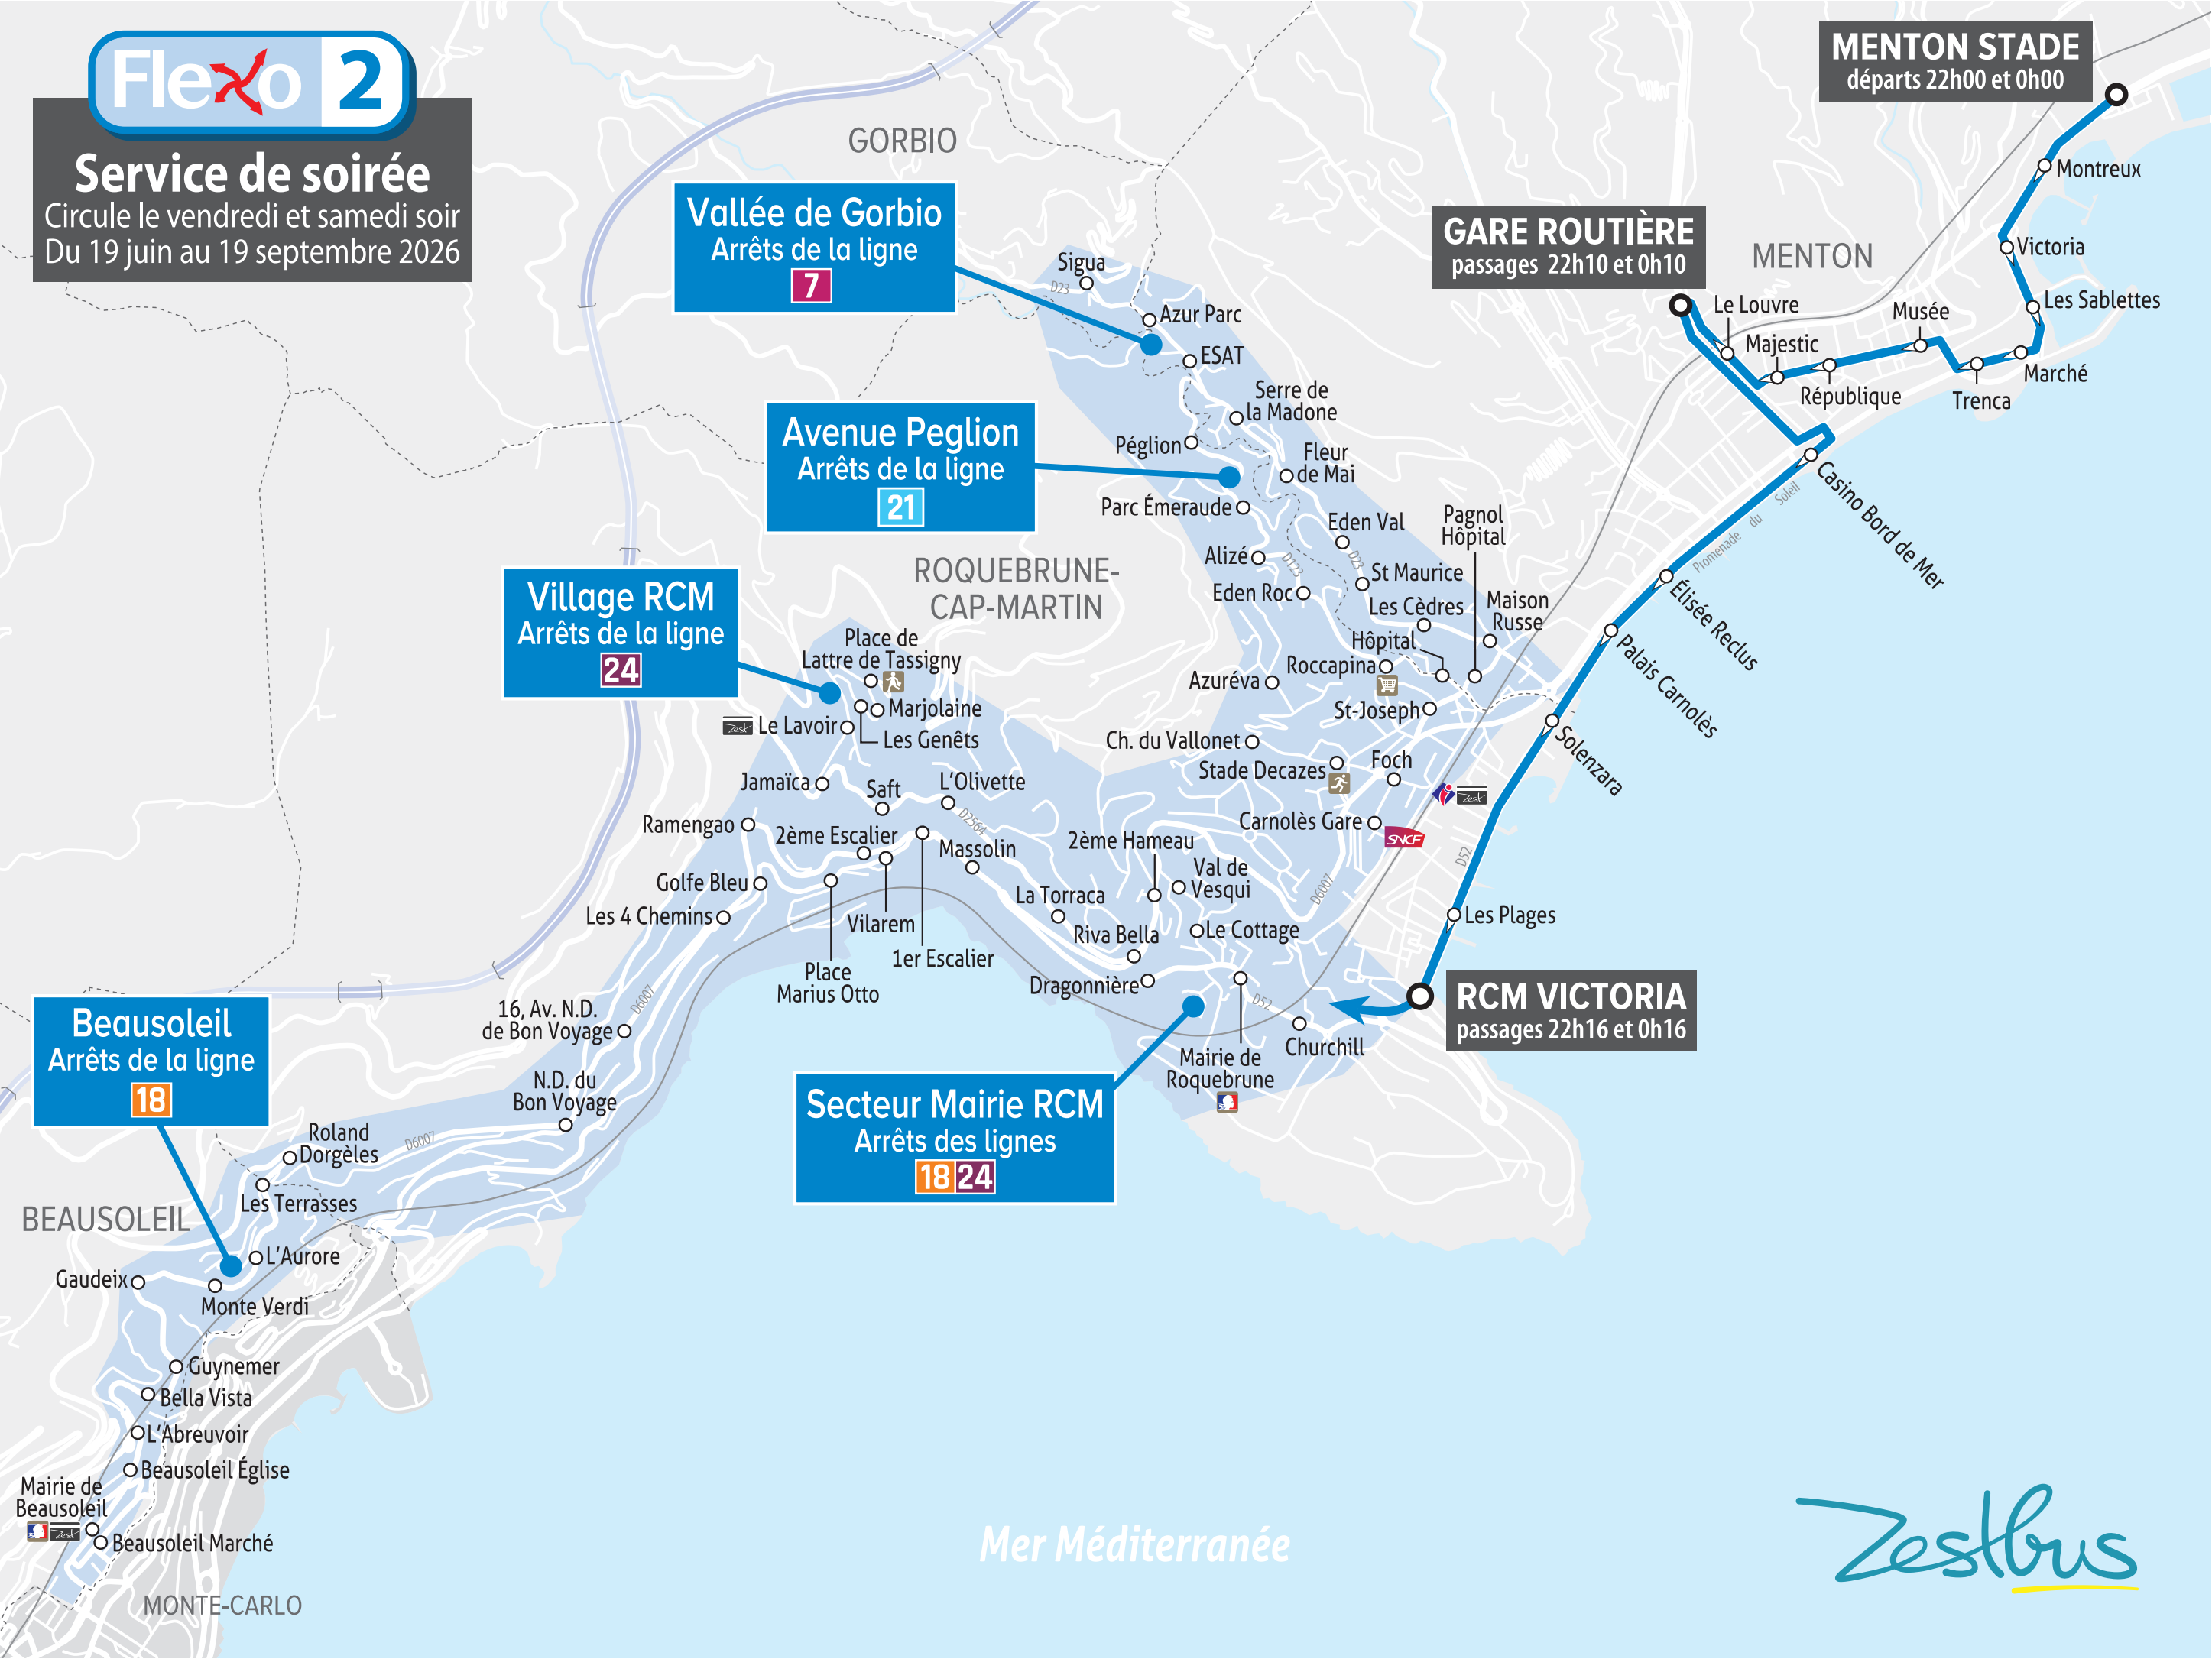

### Service de soirée

Circule le vendredi et samedi soir  
Du 19 juin au 19 septembre 2026

**MENTON STADE**  
départs 22h00 et 0h00

**GARE ROUTIÈRE**  
passages 22h10 et 0h10

**RCM VICTORIA**  
passages 22h16 et 0h16

**Vallée de Gorbio**  
Arrêts de la ligne  
**7**

**Avenue Peglion**  
Arrêts de la ligne  
**21**

**Village RCM**  
Arrêts de la ligne  
**24**

**Beausoleil**  
Arrêts de la ligne  
**18**

**Secteur Mairie RCM**  
Arrêts des lignes  
**18 24**

*Zestbus*