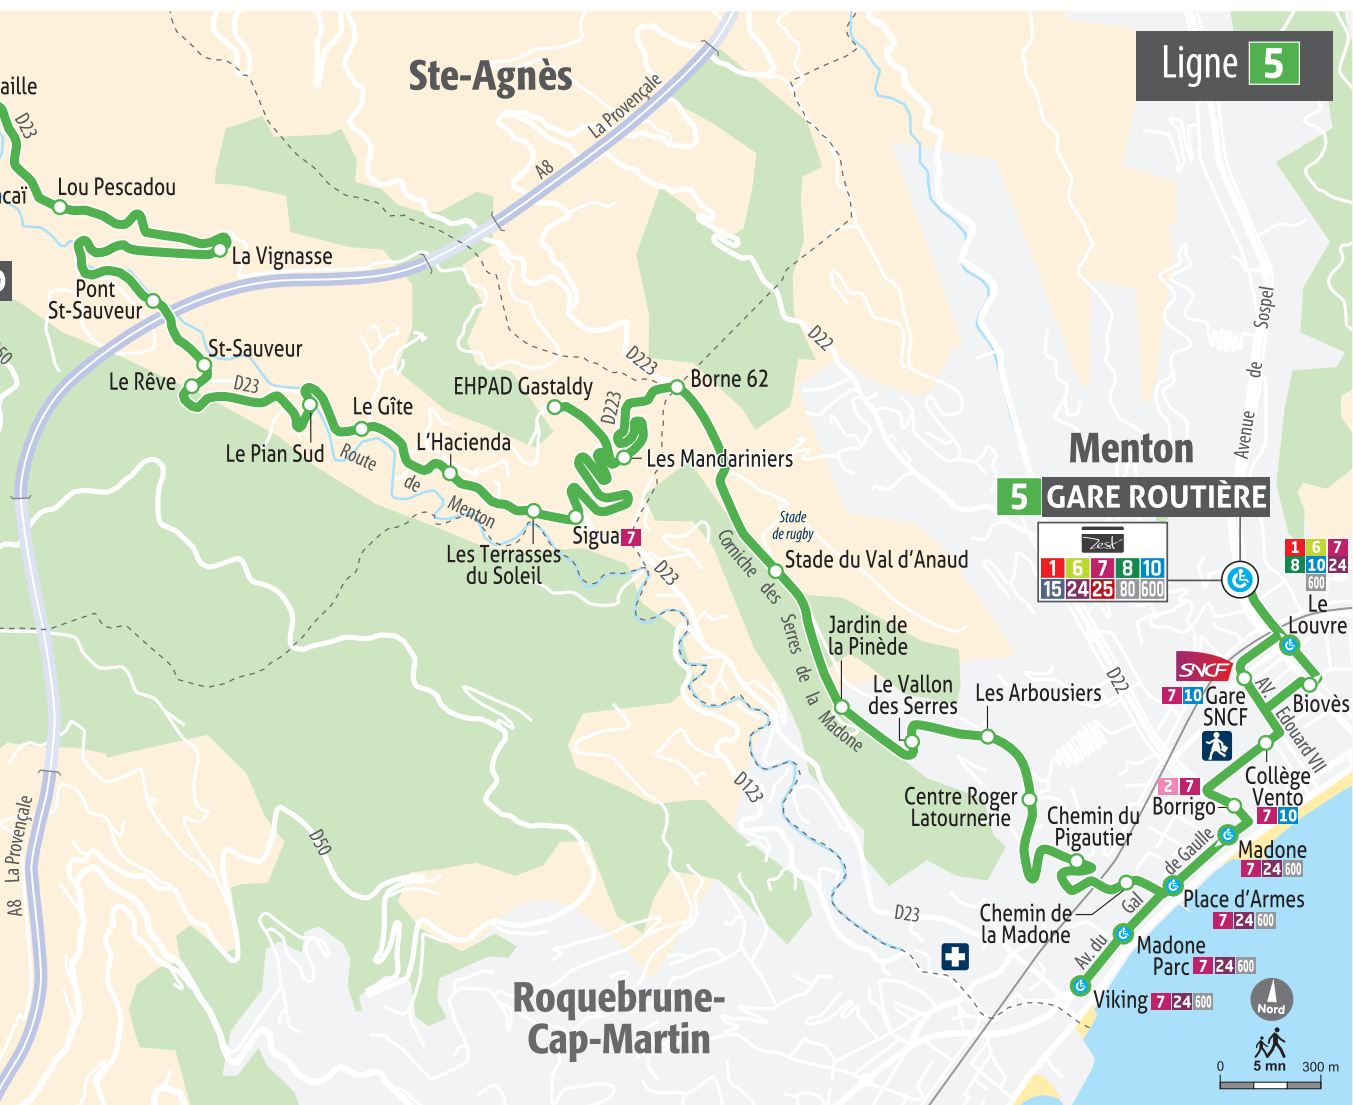

Ligne 5

Le Paran
La Puaille
San Brancaï
Lou Pescadou
5 GORBIO

Ste-Agnès

Gorbio

Menton

5 GARE ROUTIÈRE

Zest				
1	6	7	8	10
15	24	25	80	600

1	6	7
8	10	24
600		

Roquebrune-Cap-Martin

0 5 mn 300 m