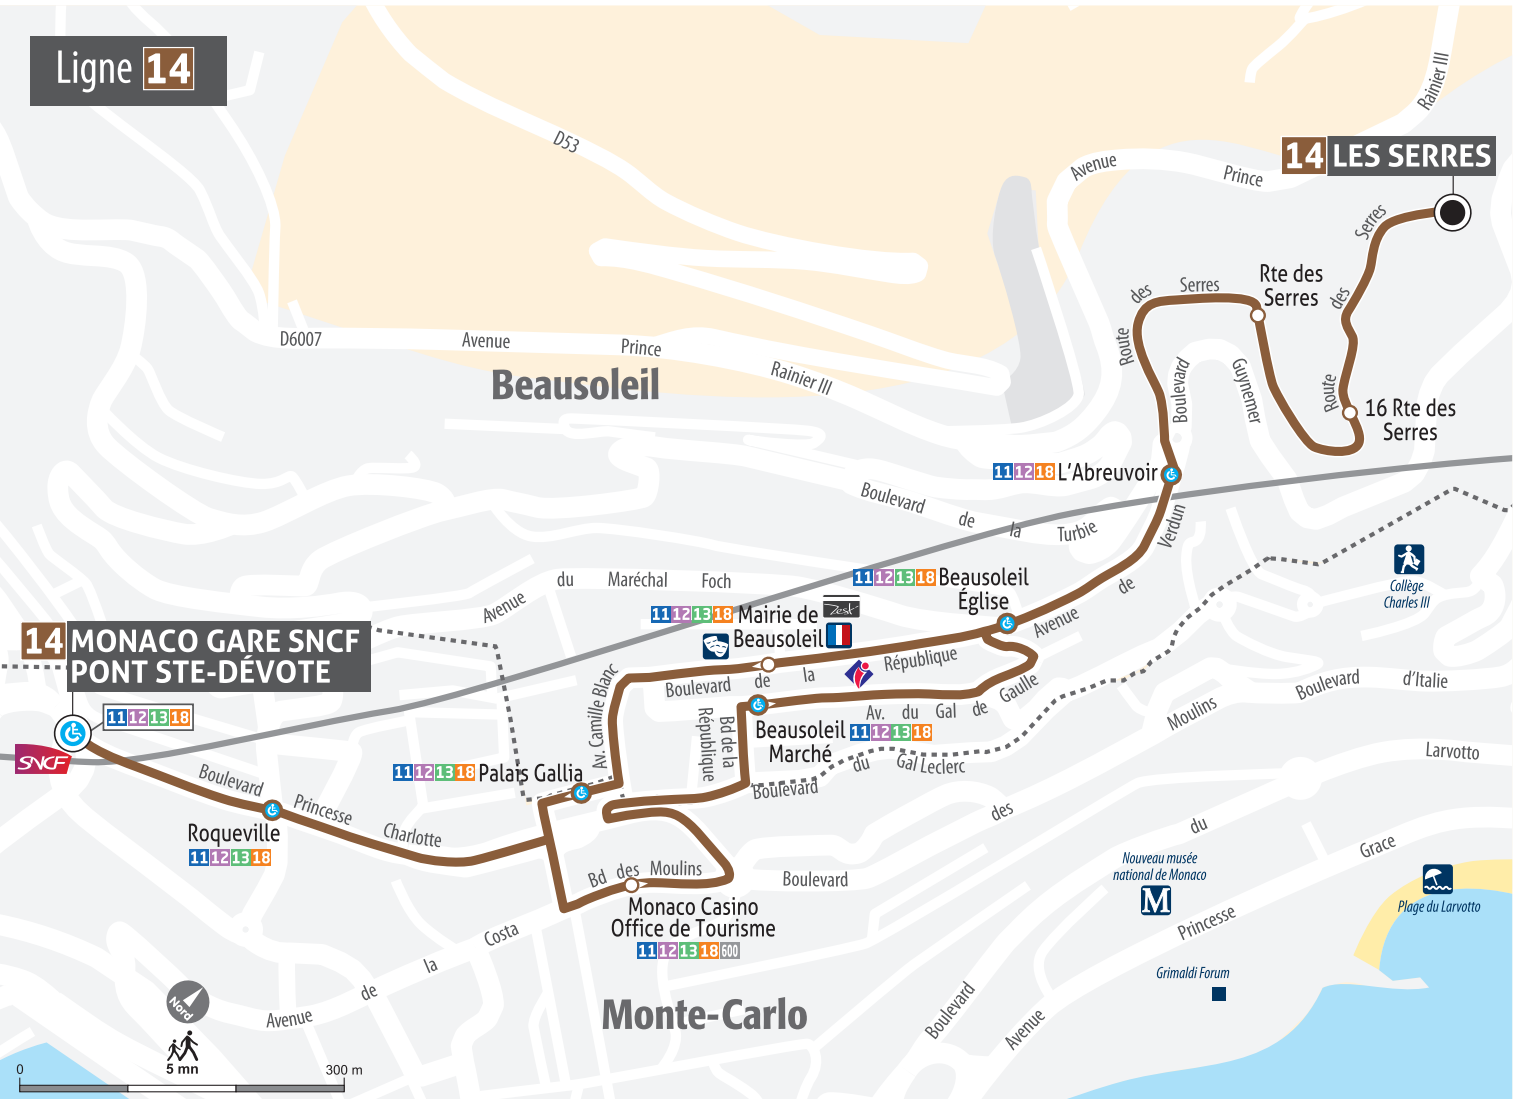

Ligne 14

14 LES SERRES

14 MONACO GARE SNCF PONT STE-DÉVOTE

Beausoleil

Monte-Carlo

5 mn

300 m

11 12 13 18

Prince

Rainier III

Avenue Prince

Prince

Rte des Serres

16 Rte des Serres

Avenue du Maréchal Foch

Boulevard de la Turbie

Avenue du Maréchal Foch

Boulevard de la République

Av. du Gal de Gaulle

Boulevard du Gal Leclerc

Moulins

Boulevard d'Italie

Larvotto

Boulevard Princesse

Charlotte

Bd des Moulins

Boulevard

Princesse

Avenue de la

Costa

Boulevard

Avenue