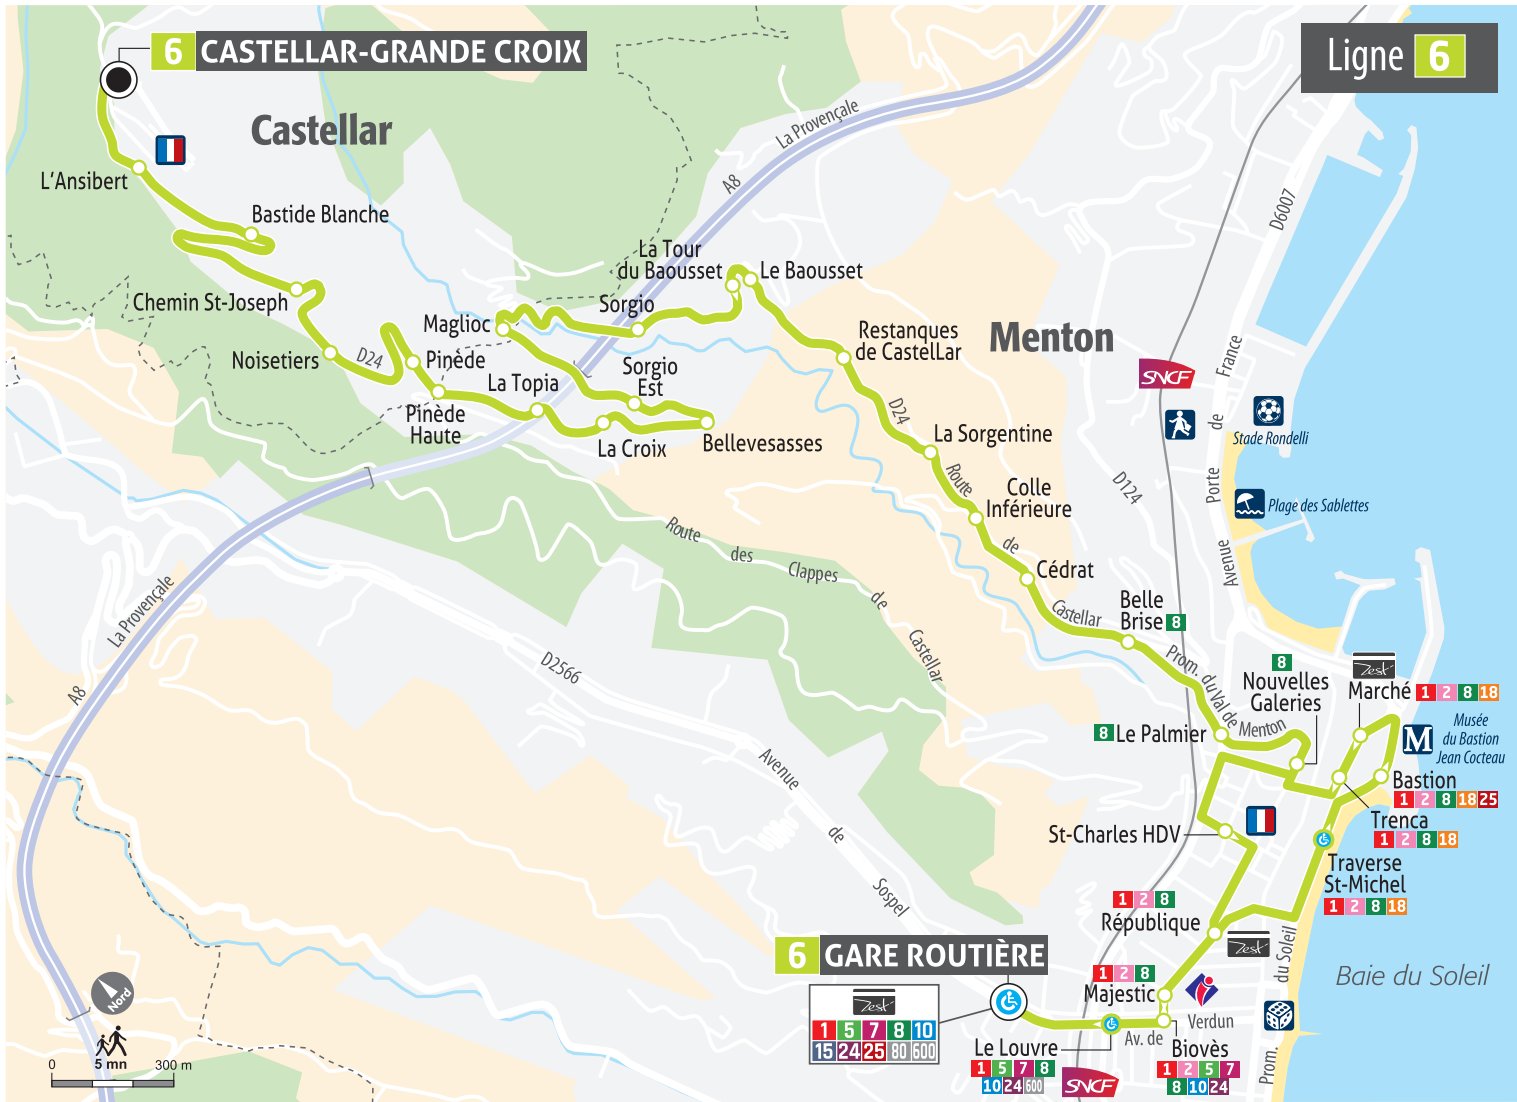

6 CASTELLAR-GRANDE CROIX

6 GARE ROUTIÈRE

Zest				
1	5	7	8	10
15	24	25	80	600

Le Louvre				
1	5	7	8	
10	24	600		

Biovès				
1	2	5	7	
8	10	24		

Marché				
1	2	8	18	

Bastion				
1	2	8	18	25

Tranca				
1	2	8	18	

Traverse St-Michel				
1	2	8	18	

République				
1	2	8		

Majestic				
1	2	8		