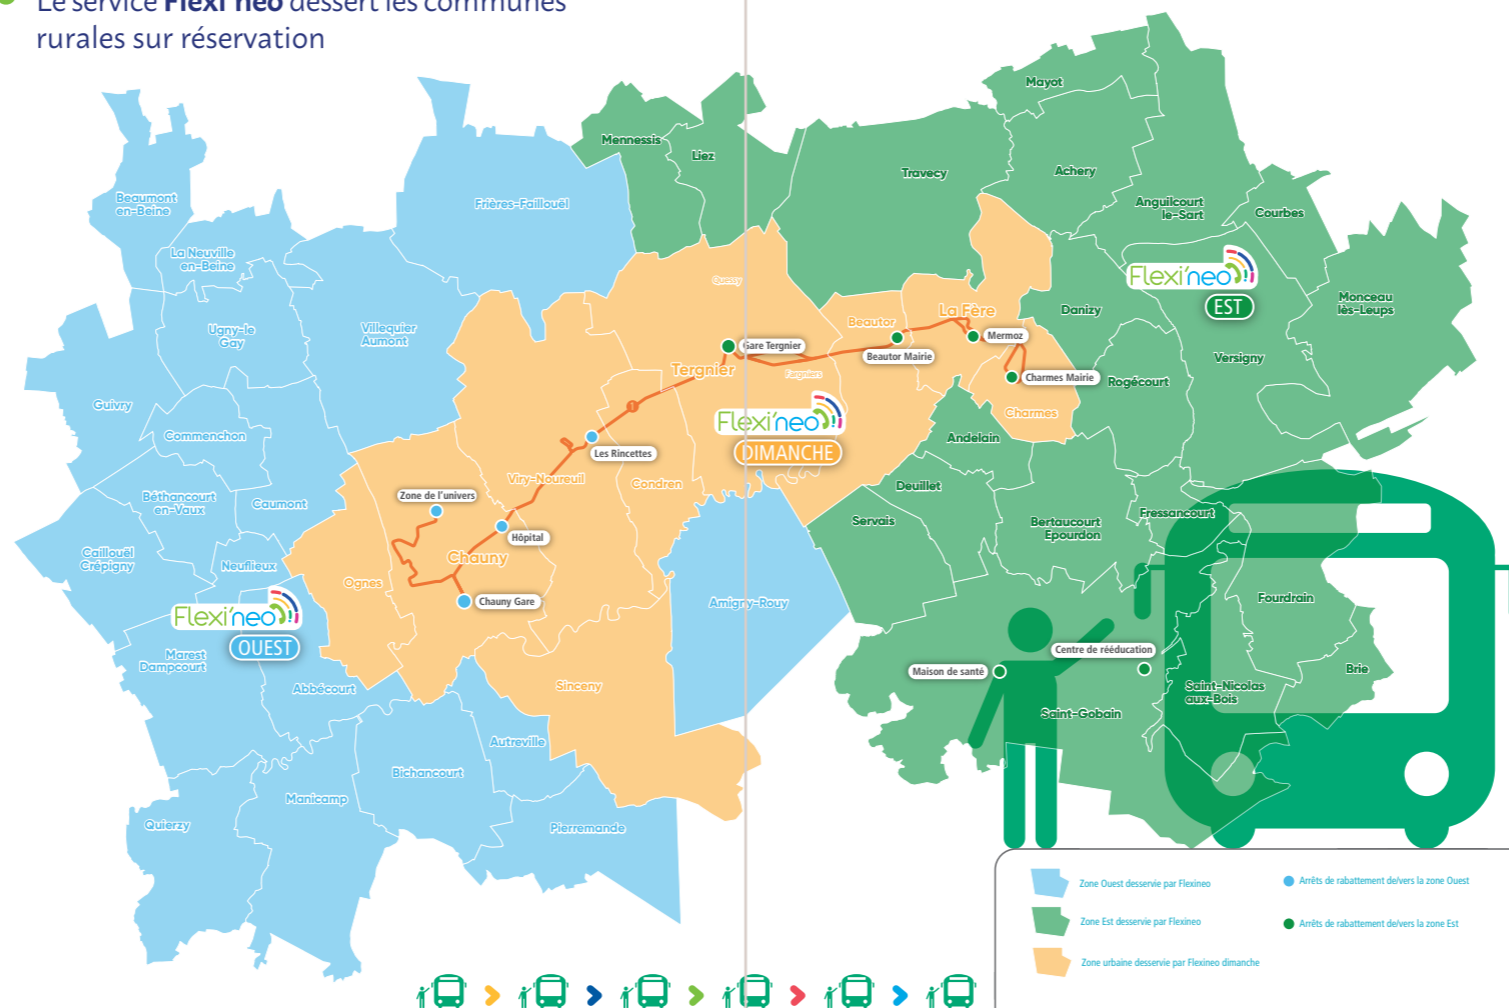

Comment s'y rendre ?

Lieux	Ligne(s)	Arrêt(s)
Chauny		
Agence Commerciale	3	Cœuvres de Chine
Centre Hospitalier	1	Hôpital
Gare SNCF	1 3	Gare Chauny
Hôtel de Ville de Chauny	1 3	HDV Chauny
Collège Jacques Cartier	3	Jacques Cartier
Collège Victor Hugo	3	Victor Hugo
Lycée Site Gambetta	1	Gambetta
Lycée Site Ternynck	3	Piscine Oasis
Institution Saint-Charles	1	Place du Brouage
Crèche «Les Galopins»	1	Gambetta
Crèche «Les Lapinous»	1	Edmond Rigot
Art déco	1	Gambetta
Forum	3	Lucien Quittelier
Piscine	3	Piscine Oasis
Gendarmerie	3	Victor Hugo
Communauté d'agglomération		
Chauny-Tergnier-La Fère	1	Gambetta
Médecine du Travail	1	Zone de l'univers
Centre des Impôts / Trésorerie	1 3	Gare Chauny
Médiathèque / Musée Municipal	1	Place Bouzier
Poste	1	Gambetta
Espace Social Amédée Bugnicourt		
(Restos du Coeur)	1	Place Clémenceau / Gambetta
EHPAD Fontenelle	1	Maison de retraite
Pôle Emploi	1	Zone de l'univers
Hôtel des formations / Espace France Services	1	Zone de l'univers

Charmes		
Cours Privé Lacordaire	1	Cours Lacordaire
Zone les Charmilles	1	Cours Lacordaire

Viry-Nouveau		
Centre commercial Les Rincettes	1	Les Rincettes
Zac les Terrages	1	Les Terrages

Autreville		
Supermarché	3	St Lazare

Beautor		
Centre commercial	1	Beautor Mairie

Sinceny		
Maison de santé	3	Maison de Santé

Le service **Flexi'neo** dessert les communes rurales sur réservation

Plan du réseau

- + Ligne 1
- + Ligne 2
- + Ligne 3
- + Navette Evolis
- + Acti'neo
- + Flexi'neo

TARIFS À BORD

- Ticket unité : 1,10 €
- Ticket duo : 2 €
- Pass Journée : 3 €