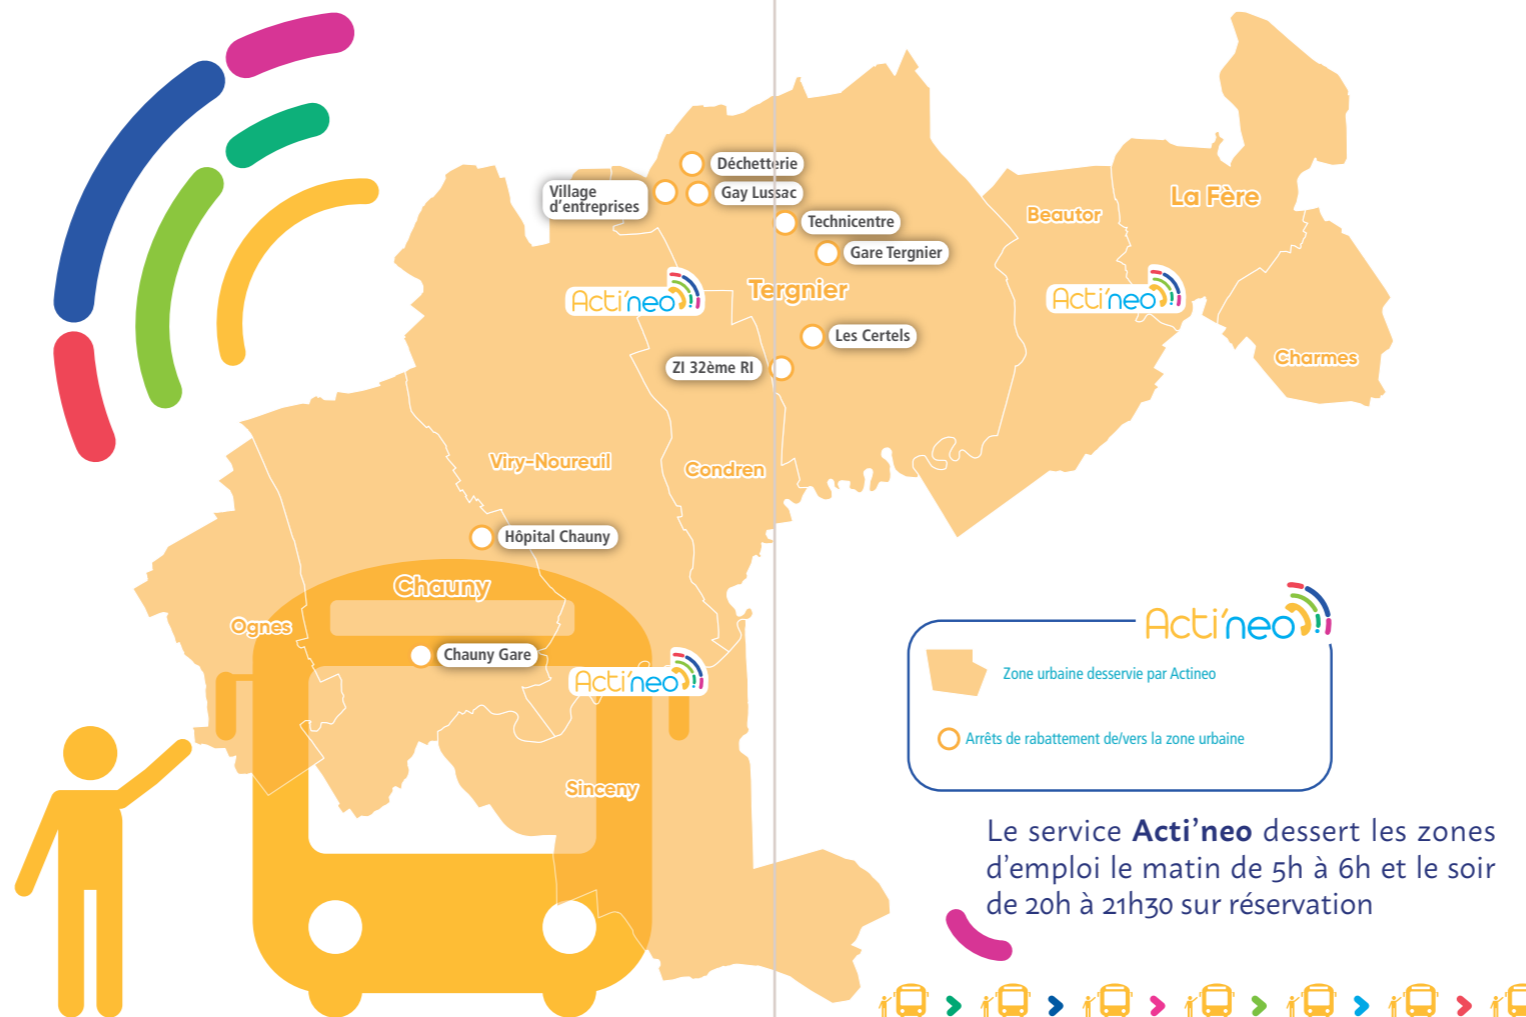

Comment s'y rendre ?

Lieux	Ligne(s)	Arrêt(s)
Chauny		
Agence Commerciale	3	Cœuvres de Chine
Centre Hospitalier	1	Hôpital
Gare SNCF	1 3	Gare Chauny
Hôtel de Ville de Chauny	1 3	HDV Chauny
Collège Jacques Cartier	3	Jacques Cartier
Collège Victor Hugo	3	Victor Hugo
Lycée Site Gambetta	1	Gambetta
Lycée Site Ternynck	3	Piscine Oasis
Institution Saint-Charles	1	Place du Brouage
Crèche «Les Galopins»	1	Gambetta
Crèche «Les Lapinous»	1	Edmond Rigot
Art déco	1	Gambetta
Forum	3	Lucien Quittelier
Piscine	3	Piscine Oasis
Gendarmerie	3	Victor Hugo
Communauté d'agglomération		
Chauny-Tergnier-La Fère	1	Gambetta
Médecine du Travail	1	Zone de l'univers
Centre des Impôts / Trésorerie	1 3	Gare Chauny
Médiathèque / Musée Municipal	1	Place Bouzier
Poste	1	Gambetta
Espace Social Amédée Bugnicourt		
(Restos du Coeur)	1	Place Clémenceau / Gambetta
EHPAD Fontenelle	1	Maison de retraite
Pôle Emploi	1	Zone de l'univers
Hôtel des formations / Espace France Services	1	Zone de l'univers

La Fère		
Centre Action Sociale	1	Mermoz / Square Foch
Collège M de Luxembourg	1	Collège M de Luxembourg
Complexe Sportif	1	Collège M de Luxembourg
Espace France Services	1	Square Foch
Gare SNCF	1	Square Foch
Hôpital	1	La Fère Hôpital
Lycée Jean Monnet	1	Square Foch
Mairie	1	Mermoz
Médiathèque	1	Mermoz
Poste	1	Place Paul Doumer

Charmes		
Cours Privé Lacordaire	1	Cours Lacordaire
Zone les Charmilles	1	Cours Lacordaire

Viry-Nouveau		
Centre commercial Les Rincettes	1	Les Rincettes
Zac les Terrages	1	Les Terrages

Autreville		
Supermarché	3	St Lazare

Beautor		
Centre commercial	1	Beautor Mairie

Sinceny		
Maison de santé	3	Maison de Santé

Le service **Flexi'neo** dessert les communes rurales sur réservation

Plan du réseau

- + Ligne 1
- + Ligne 2
- + Ligne 3
- + Navette Evolis
- + Acti'neo
- + Flexi'neo