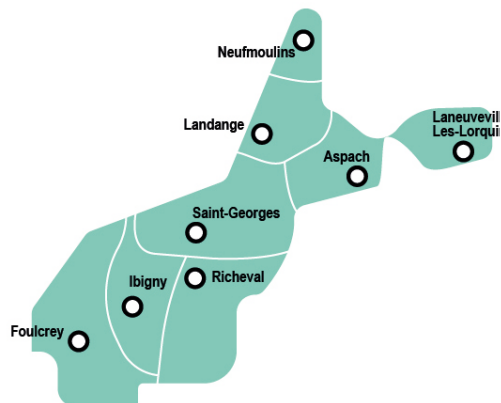

iSi^{td} Villages Éoliennes (mardis et vendredis)

Aler	
FOULCREY	Mairie
IBIGNY	Eglise
RICHEVAL	Place
SAINT-GEORGES	Eglise
ASPACH	Eglise
LANEUVEVILLE-LES-LORQUIN	Eglise
LANDANGE	Place du Lavoir
NEUFMOULINS	Pont
SARREBOURG	9:00

Retour	
SARREBOURG	12:00
NEUFMOULINS	Pont
LANDANGE	Place du Lavoir
LANEUVEVILLE-LES-LORQUIN	Eglise
ASPACH	Eglise
SAINT-GEORGES	Eglise
RICHEVAL	Place
IBIGNY	Eglise
FOULCREY	Mairie

iSi^{td} Villages Donon (mardis et vendredis)

Aler	
TURQUESTEIN-BLANCRUPT	Mairie
LAFRIMBOLLE	Mairie
HATTIGNY	Ecole
FRAQUELFING	La Fontaine
METAIRIES-SAINT-QUIRIN	Heille
METAIRIES-SAINT-QUIRIN	Rond Pré
METAIRIES-SAINT-QUIRIN	Haute Gueisse
METAIRIES-SAINT-QUIRIN	Mairie
VOYER	Mairie
SARREBOURG	9:00