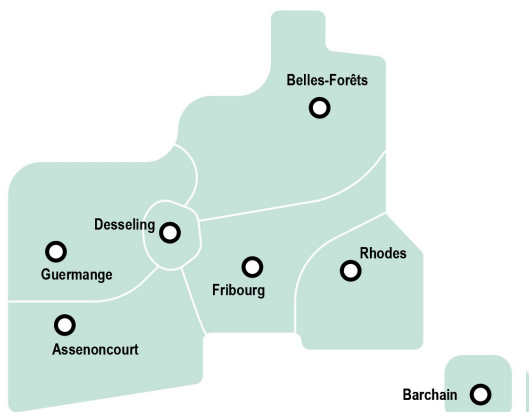

iSi^{td} Villages Éoliennes (mardis et vendredis)

Aler	
FOULCREY	Mairie
IBIGNY	Eglise
RICHEVAL	Place
SAINT-GEORGES	Eglise
ASPACH	Eglise
LANEUVEVILLE-LES-LORQUIN	Eglise
LANDANGE	Place du Lavoir
NEUFMOULINS	Pont
SARREBOURG	9:00

Retour	
SARREBOURG	12:00
NEUFMOULINS	Pont
LANDANGE	Place du Lavoir
LANEUVEVILLE-LES-LORQUIN	Eglise
ASPACH	Eglise
SAINT-GEORGES	Eglise
RICHEVAL	Place
IBIGNY	Eglise
FOULCREY	Mairie

iSi^{td} Villages Donon (mardis et vendredis)

Aler	
TURQUESTEIN-BLANCRUPT	Mairie
LAFRIMBOLLE	Mairie
HATTIGNY	Ecole
FRAQUELFING	La Fontaine
METAIRIES-SAINT-QUIRIN	Heille
METAIRIES-SAINT-QUIRIN	Rond Pré
METAIRIES-SAINT-QUIRIN	Haute Gueisse
METAIRIES-SAINT-QUIRIN	Mairie
VOYER	Mairie
SARREBOURG	9:00

Retour	
SARREBOURG	12:00
VOYER	Mairie
METAIRIES-SAINT-QUIRIN	Mairie
METAIRIES-SAINT-QUIRIN	Haute Gueisse
METAIRIES-SAINT-QUIRIN	Rond Pré
METAIRIES-SAINT-QUIRIN	Heille
FRAQUELFING	La Fontaine
HATTIGNY	Ecole
LAFRIMBOLLE	Mairie
TURQUESTEIN-BLANCRUPT	Mairie