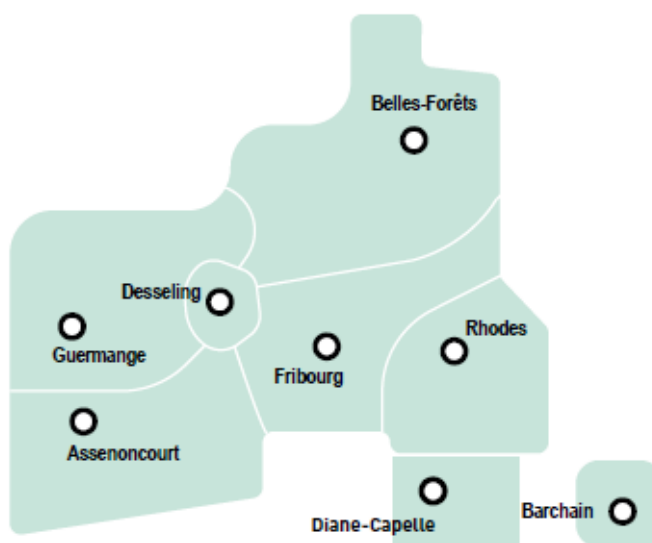

#### Aller

TURQUESTEIN-BLANCRUPT	Mairie
LAFRIMBOLLE	Mairie
HATTIGNY	Ecole
FRAQUELFING	La Fontaine
METAIRIES-SAINT-QUIRIN	Heille
METAIRIES-SAINT-QUIRIN	Rond Pré
METAIRIES-SAINT-QUIRIN	Haute Gueisse
METAIRIES-SAINT-QUIRIN	Mairie
VOYER	Mairie
NITTING	
SARREBOURG	9:00

#### Retour

SARREBOURG	12:00
NITTING	
VOYER	Mairie
METAIRIES-SAINT-QUIRIN	Mairie
METAIRIES-SAINT-QUIRIN	Haute Gueisse
METAIRIES-SAINT-QUIRIN	Rond Pré
METAIRIES-SAINT-QUIRIN	Heille
FRAQUELFING	La Fontaine
HATTIGNY	Ecole
LAFRIMBOLLE	Mairie
TURQUESTEIN-BLANCRUPT	Mairie

## Aller

FOULCREY	Mairie
MOUSSEY	Magasin Coop
IBIGNY	Eglise
RICHEVAL	Place
SAINT-GEORGES	Eglise
ASPACH	Eglise
LANEUVEVILLE-LES-LORQUIN	Eglise
LANDANGE	Place du Lavoir
NEUFMOULINS	Pont
<b>SARREBOURG</b>	<b>9:00</b>

## Retour

<b>SARREBOURG</b>	<b>12:00</b>
NEUFMOULINS	Pont
LANDANGE	Place du Lavoir
LANEUVEVILLE-LES-LORQUIN	Eglise
ASPACH	Eglise
SAINT-GEORGES	Eglise
RICHEVAL	Placz
IBIGNY	Eglise
MOUSSEY	Magasin Coop
FOULCREY	Mairie