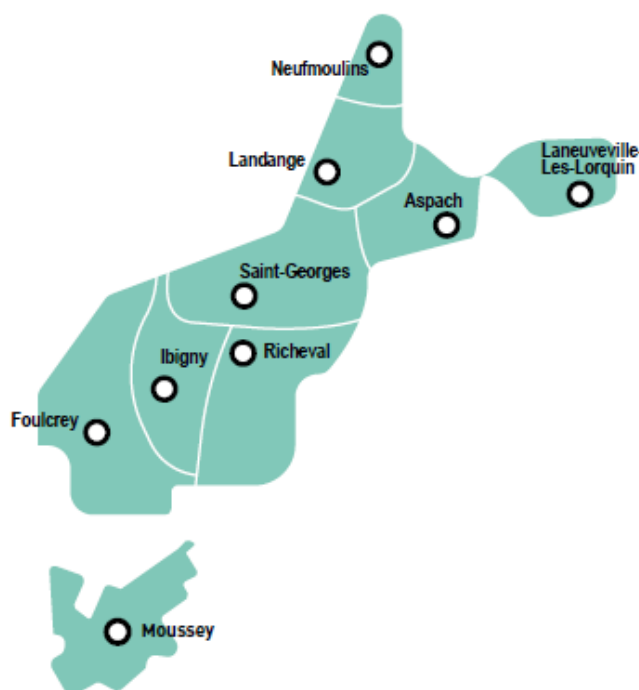

iSi^{td} Villages Éoliennes (mardis et vendredis)

Aller

FOULCREY	Mairie
MOUSSEY	Magasin Coop
IBIGNY	Eglise
RICHEVAL	Place
SAINT-GEORGES	Eglise
ASPACH	Eglise
LANEUVEVILLE-LES-LORQUIN	Eglise
LANDANGE	Place du Lavoir
NEUFMOULINS	Pont
SARREBOURG	9:00

Retour

SARREBOURG	12:00
NEUFMOULINS	Pont
LANDANGE	Place du Lavoir
LANEUVEVILLE-LES-LORQUIN	Eglise
ASPACH	Eglise
SAINT-GEORGES	Eglise
RICHEVAL	Placz
IBIGNY	Eglise
MOUSSEY	Magasin Coop
FOULCREY	Mairie