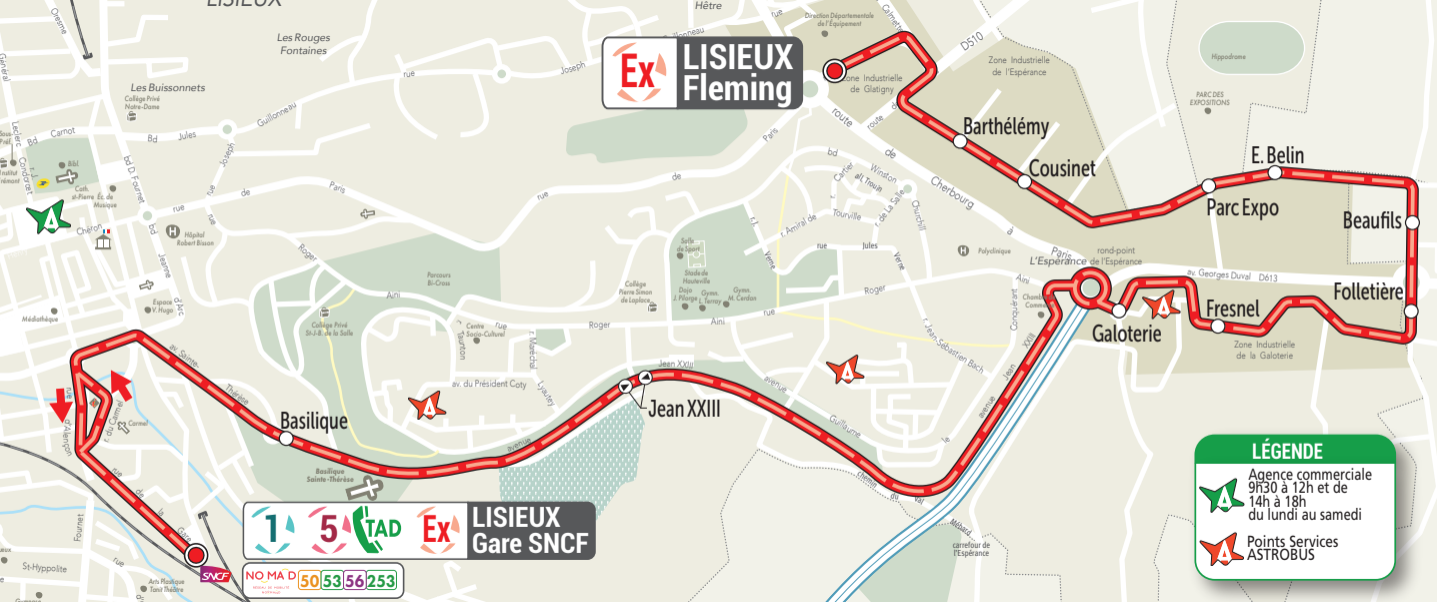

Ex LISIEUX Fleming

1 5 TAD Ex LISIEUX Gare SNCF

NOMA D 50 53 56 253

LÉGENDE

- Agence commerciale 9h30 à 12h et de 14h à 18h du lundi au samedi
- Points Services ASTROBUS