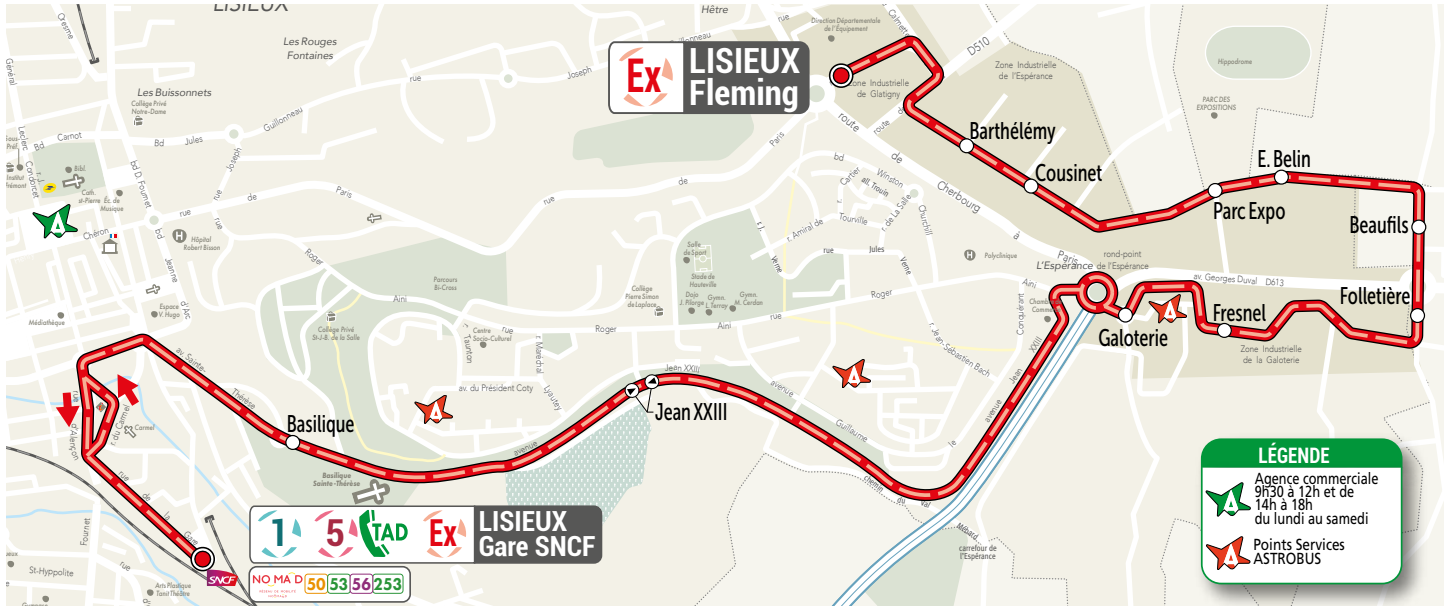

LIGNE Ex

LIGNE Ex

Jours de fonctionnement	Lundi à vendredi			
Nom de l'arrêt				
Fleming NOUVEAU	16:35	17:08	17:41	18:14
Barthélémy	16:37	17:10	17:43	18:16
Cousinet	16:38	17:11	17:44	18:17
Parc expo	16:39	17:12	17:45	18:18
E. Belin	16:40	17:13	17:46	18:19
Beaufils	16:42	17:15	17:48	18:21
Folletière	16:43	17:16	17:49	18:22
Fresnel	16:45	17:18	17:51	18:24
Galoterie	16:48	17:21	17:54	18:27
Avenue Jean XVIII NOUVEAU	16:52	17:25	17:58	18:31
Basilique NOUVEAU	16:54	17:27	18:00	18:33
Gare SNCF	16:58	17:31	18:04	18:37

L'ensemble du service est accessible aux personnes à mobilité réduite.

LIGNE Ex

Jours de fonctionnement	Lundi à vendredi			
Nom de l'arrêt				
Gare SNCF	07:46	08:19	08:52	14:35
Basilique NOUVEAU	07:50	08:23	08:56	14:39
Avenue Jean XVIII NOUVEAU	07:52	08:25	08:58	14:41
Galoterie	07:55	08:28	09:01	14:44
Fresnel	07:59	08:32	09:05	14:48
Folletière	08:01	08:34	09:07	14:50
Beaufils	08:03	08:36	09:09	14:52
E. Belin	08:04	08:37	09:10	14:53
Parc expo	08:05	08:38	09:11	14:54
Cousinet	08:06	08:39	09:12	14:55
Barthélémy	08:07	08:40	09:13	14:56
Fleming NOUVEAU	08:09	08:42	09:15	14:58