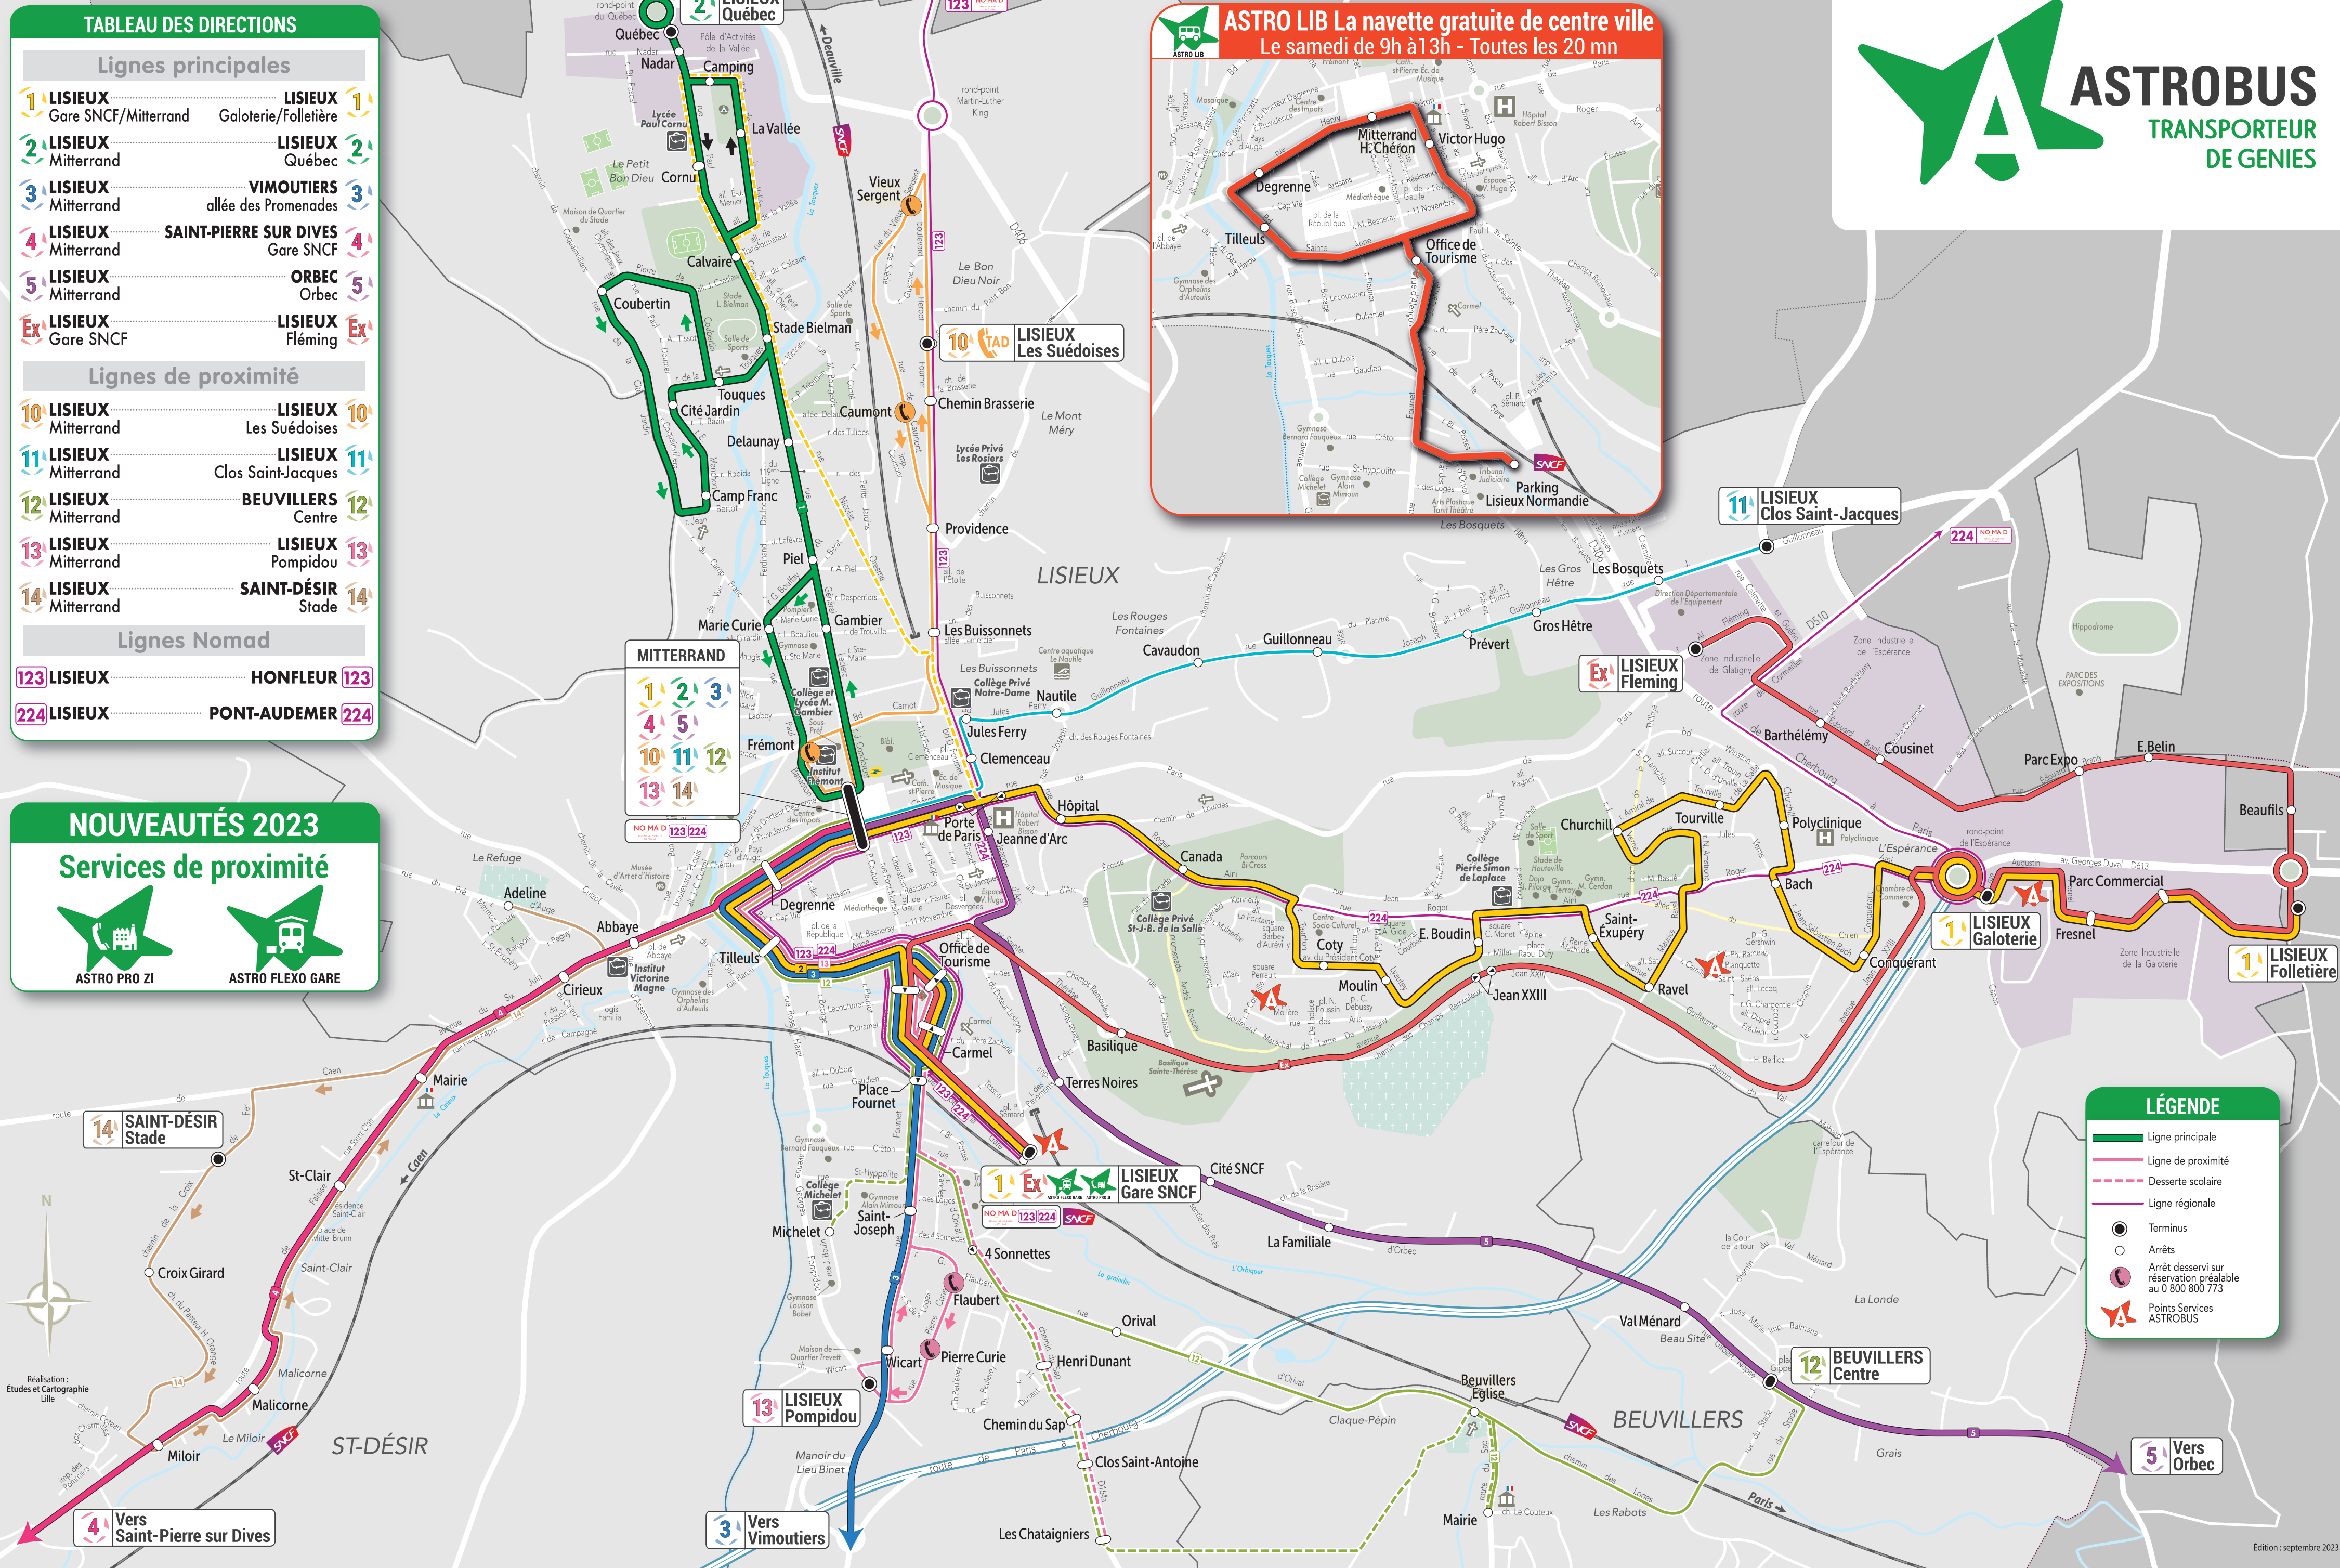

TABLEAU DES DIRECTIONS

Lignes principales	
1 LISIEUX Gare SNCF/Mitterrand	1 LISIEUX Galoterie/Folletière
2 LISIEUX Mitterrand	2 LISIEUX Québec
3 LISIEUX Mitterrand	3 VIMOUTIERS allée des Promenades
4 LISIEUX Mitterrand	4 SAINT-PIERRE SUR DIVES Gare SNCF
5 LISIEUX Mitterrand	5 ORBEC Orbec
Ex LISIEUX Gare SNCF	Ex LISIEUX Fléming

Lignes de proximité	
10 LISIEUX Mitterrand	10 LISIEUX Les Suédoises
11 LISIEUX Mitterrand	11 LISIEUX Clos Saint-Jacques
12 LISIEUX Mitterrand	12 BEUVILLERS Centre
13 LISIEUX Mitterrand	13 LISIEUX Pompidou
14 LISIEUX Mitterrand	14 SAINT-DÉSIR Stade

Lignes Nomad	
123 LISIEUX	123 HONFLEUR
224 LISIEUX	224 PONT-AUDEMER

NOUVEAUTÉS 2023

Services de proximité

ASTRO PRO ZI

ASTRO FLEKO GARE

ASTRO LIB La navette gratuite de centre ville

Le samedi de 9h à 13h - Toutes les 20 mn

LÉGENDE

- Ligne principale
- Ligne de proximité
- Desserte scolaire
- Ligne régionale
- Terminus
- Arrêts
- ⌚ Arrêt desservi sur réservation préalable au 0 800 800 773
- ✶ Points Services ASTROBUS