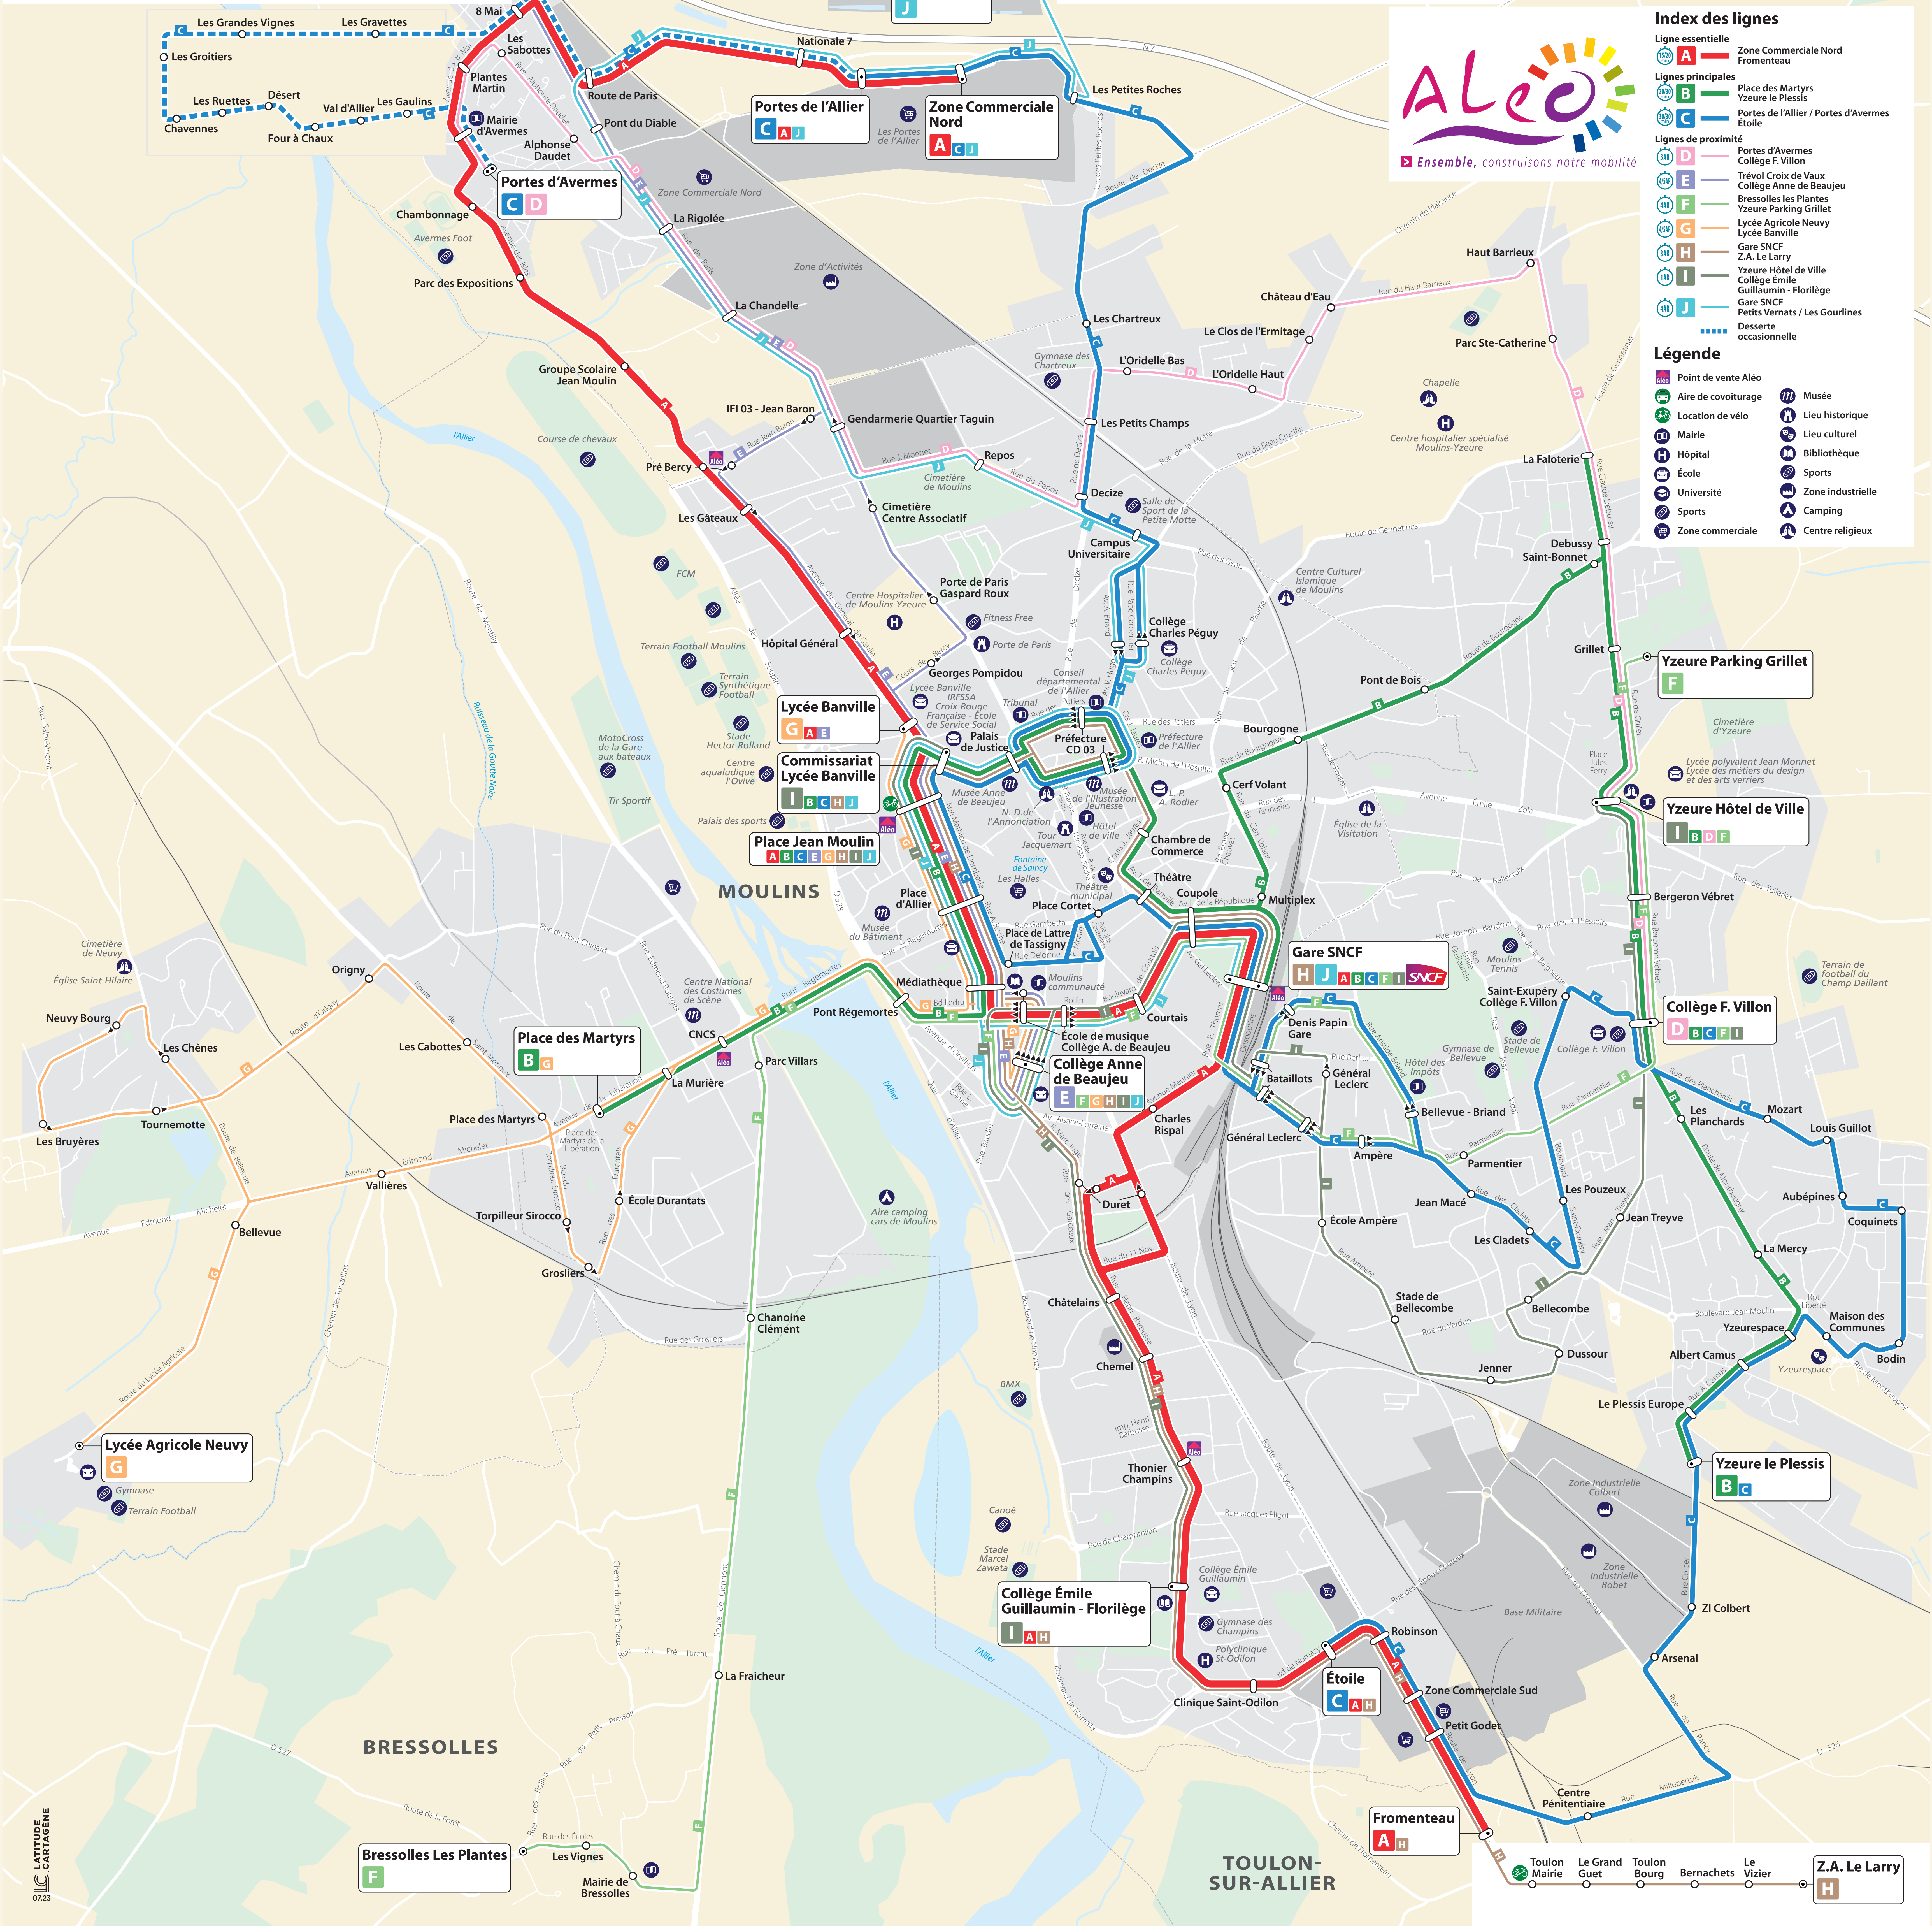

Trévol Croix de Vaux **E** Les Nonettes Étang Roux Mairie de Trévol ZA Pré Vert Les Signolles **AVERMES** Petits Vernats **J** Maltrait Chemin du Ravard Les Alouettes Foyer des Alouettes Le Petit Clocher Les Gourlines **J**

Index des lignes

Ligne essentielle
A Zone Commerciale Nord Fromenteau

Lignes principales
B Place des Martyrs Yzeure le Plessis
C Portes de l'Allier / Portes d'Avermes Étoile

Lignes de proximité
D Portes d'Avermes Collège F. Villon
E Trévol Croix de Vaux Collège Anne de Beaujeu Bressolles les Plantes Yzeure Parking Grilllet
F Lycée Agricole Neuville Lycée Banville
G Gare SNCF Z.A. Le Larry
H Yzeure Hôtel de Ville Collège Émile Guillaumin - Florilège
I Gare SNCF Petits Vernats / Les Gourlines
J Deserte occasionnelle

Légende

Point de vente Aléo
Aire de covoiturage
Location de vélo
Mairie
Hôpital
École
Université
Sports
Zone commerciale

Musée
Lieu historique
Lieu culturel
Bibliothèque
Sports
Zone industrielle
Camping
Centre religieux

Yzeure Parking Grilllet
F

Yzeure Hôtel de Ville
I B D F

Collège F. Villon
D B C F I

Yzeure le Plessis
B C

Z.A. Le Larry
H