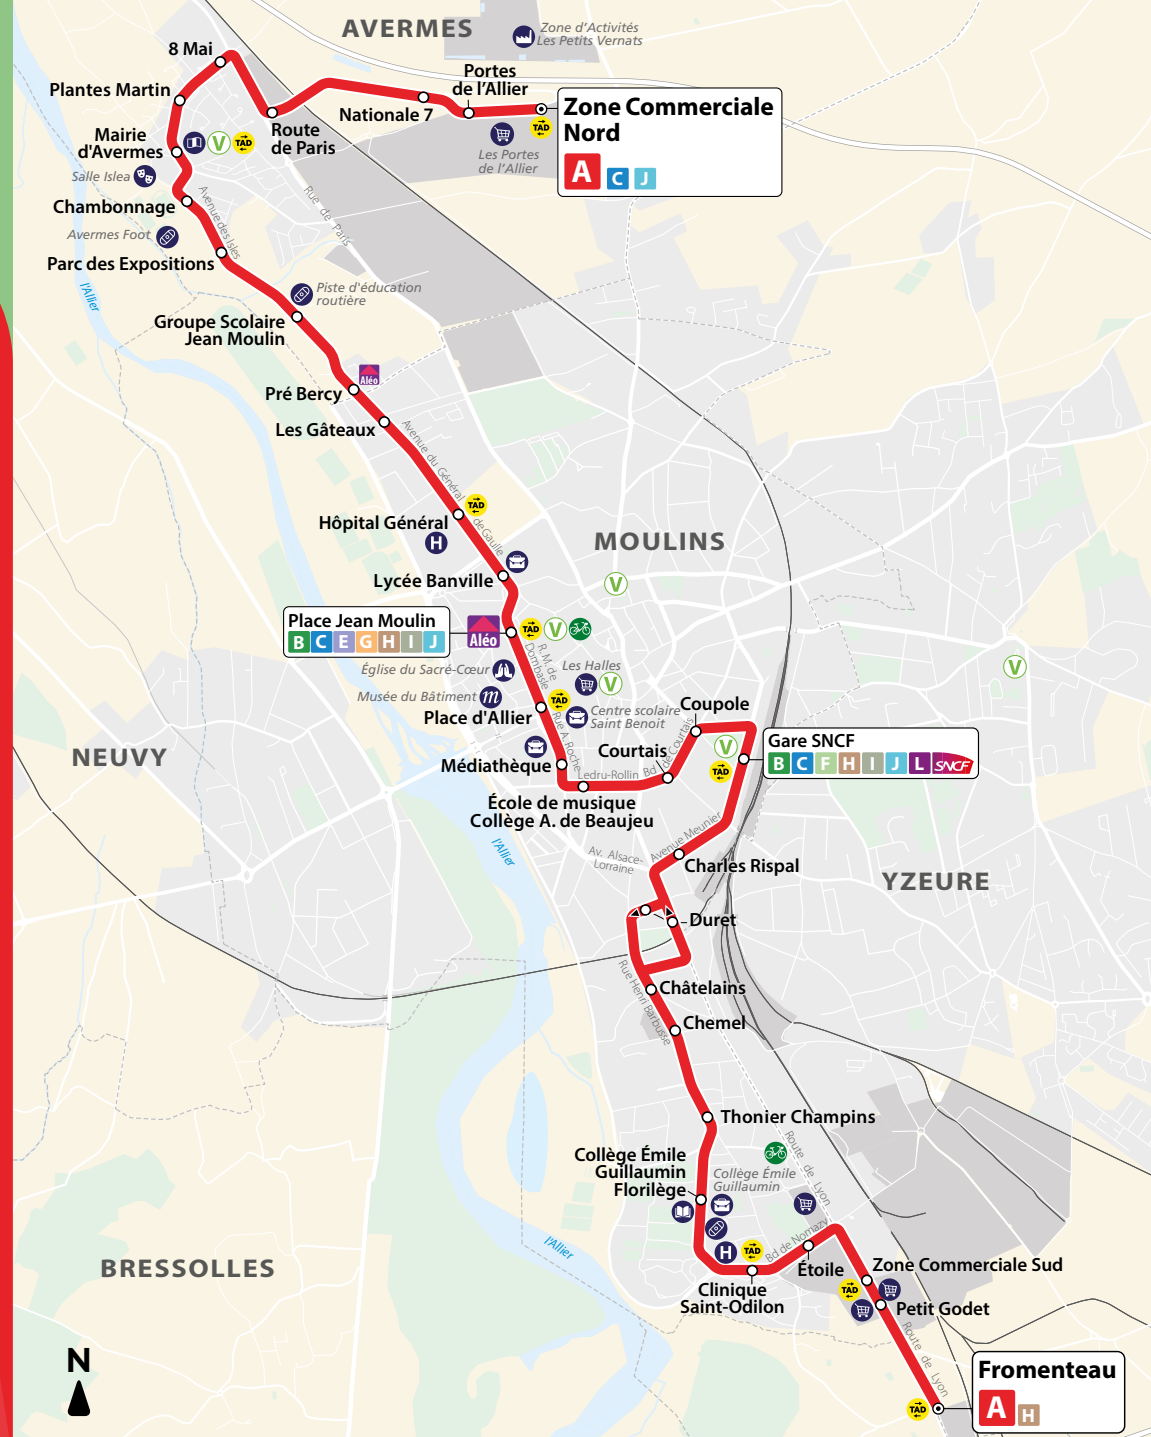

PÉRIODE SCOLAIRE

LIGNE A

Zone Commerciale Nord

Place Jean Moulin

Fromenteau

PÉRIODE SCOLAIRE - DU LUNDI AU VENDREDI

		Fromenteau	6:50	7:00	7:15	7:27	7:42	7:57	8:12	8:27	8:47	9:07	9:27	9:47	10:07	10:27	10:47	11:07	11:27	11:47	12:07	12:27	12:47	13:07	13:27	13:47	14:07
TOULON-SUR-ALLIER	♿ TAD H	Fromenteau	6:50	7:00	7:15	7:27	7:42	7:57	8:12	8:27	8:47	9:07	9:27	9:47	10:07	10:27	10:47	11:07	11:27	11:47	12:07	12:27	12:47	13:07	13:27	13:47	14:07
YZEURE	♿ C H	Petit Godet	6:51	7:01	7:16	7:28	7:43	7:58	8:13	8:28	8:48	9:08	9:28	9:48	10:08	10:28	10:48	11:08	11:28	11:48	12:08	12:28	12:48	13:08	13:28	13:48	14:08
	♿ TAD C H	Zone Commerciale Sud	6:52	7:02	7:17	7:29	7:44	7:59	8:14	8:29	8:49	9:09	9:29	9:49	10:09	10:29	10:49	11:09	11:29	11:49	12:09	12:29	12:49	13:09	13:29	13:49	14:09
	♿ H	Étoile	6:54	7:04	7:19	7:31	7:46	8:01	8:16	8:31	8:51	9:11	9:31	9:51	10:11	10:31	10:51	11:11	11:31	11:51	12:11	12:31	12:51	13:11	13:31	13:51	14:11
	♿ TAD H	Clinique Saint-Odilone	6:54	7:04	7:19	7:31	7:46	8:01	8:16	8:31	8:51	9:11	9:31	9:51	10:11	10:31	10:51	11:11	11:31	11:51	12:11	12:31	12:51	13:11	13:31	13:51	14:11
	♿ H I	Collège Émile Guillaumin - Florilège	6:56	7:06	7:21	7:33	7:48	8:03	8:18	8:33	8:53	9:13	9:33	9:53	10:13	10:33	10:53	11:13	11:33	11:53	12:13	12:33	12:53	13:13	13:33	13:53	14:13
	♿ L H	Thonier - Champins	6:58	7:08	7:23	7:35	7:50	8:05	8:20	8:35	8:55	9:15	9:35	9:55	10:15	10:35	10:55	11:15	11:35	11:55	12:15	12:35	12:55	13:15	13:35	13:55	14:15
	H	Chemel	6:59	7:09	7:24	7:36	7:52	8:07	8:22	8:37	8:57	9:17	9:37	9:57	10:17	10:37	10:57	11:17	11:37	11:57	12:17	12:37	12:57	13:17	13:37	13:57	14:17
	H	Châtelains	7:01	7:11	7:26	7:38	7:53	8:08	8:23	8:38	8:58	9:18	9:38	9:58	10:18	10:38	10:58	11:18	11:38	11:58	12:18	12:38	12:58	13:18	13:38	13:58	14:18
	♿ H	Duret	7:02	7:12	7:27	7:39	7:54	8:09	8:24	8:39	8:59	9:19	9:39	9:59	10:19	10:39	10:59	11:19	11:39	11:59	12:19	12:39	12:59	13:19	13:39	13:59	14:19
	♿	Charles Rispal	7:04	7:14	7:29	7:41	7:55	8:10	8:25	8:40	9:00	9:20	9:40	9:60	10:00	10:20	10:40	11:00	11:20	11:40	12:00	12:20	12:40	13:00	13:20	13:40	14:00
MOULINS	♿ TAD L B C F H I J	Gare SNCF <small>SNCF</small>	7:06	7:16	7:31	7:43	7:58	8:13	8:28	8:43	9:03	9:23	9:43	10:03	10:23	10:43	11:03	11:23	11:43	12:03	12:23	12:43	13:03	13:23	13:43	14:03	14:23
	♿ C F H I J	Coupole	7:07	7:17	7:32	7:44	7:59	8:14	8:29	8:44	9:04	9:24	9:44	10:04	10:24	10:44	11:04	11:24	11:44	12:04	12:24	12:44	13:04	13:24	13:44	14:04	14:24
	♿ F I J	Courtais	7:08	7:18	7:33	7:45	8:00	8:15	8:30	8:45	9:05	9:25	9:45	10:05	10:25	10:45	11:05	11:25	11:45	12:05	12:25	12:45	13:05	13:25	13:45	14:05	14:25
	♿ E F G I J	École de Musique - Collège Anne de Beaujeu	7:09	7:19	7:34	7:46	8:01	8:16	8:31	8:46	9:06	9:26	9:46	10:06	10:26	10:46	11:06	11:26	11:46	12:06	12:26	12:46	13:06	13:26	13:46	14:06	14:26
	♿ B E G H I J	Médiathèque	7:10	7:20	7:35	7:47	8:02	8:17	8:32	8:47	9:07	9:27	9:47	10:07	10:27	10:47	11:07	11:27	11:47	12:07	12:27	12:47	13:07	13:27	13:47	14:07	14:27
	♿ TAD B C E G H I J	Place d'Allier	7:11	7:21	7:36	7:48	8:03	8:18	8:33	8:48	9:08	9:28	9:48	10:08	10:28	10:48	11:08	11:28	11:48	12:08	12:28	12:48	13:08	13:28	13:48	14:08	14:28
	♿ TAD A B C E G H I J	Place Jean Moulin	7:13	7:23	7:38	7:50	8:05	8:20	8:35	8:50	9:10	9:30	9:50	10:10	10:30	10:50	11:10	11:30	11:50	12:10	12:30	12:50	13:10	13:30	13:50	14:10	14:30
	♿ E G	Lycée Banville	7:14	7:24	7:39	7:51	8:06	8:21	8:36	8:51	9:11	9:31	9:51	10:11	10:31	10:51	11:11	11:31	11:51	12:11	12:31	12:51	13:11	13:31	13:51	14:11	14:31
	♿ TAD E	Hôpital Général	7:15	7:25	7:40	7:52	8:07	8:22	8:37	8:52	9:12	9:32	9:52	10:12	10:32	10:52	11:12	11:32	11:52	12:12	12:32	12:52	13:12	13:32	13:52	14:12	14:32
	♿ E	Les Gâteaux	7:16	7:26	7:41	7:53	8:08	8:23	8:38	8:53	9:13	9:33	9:53	10:13	10:33	10:53	11:13	11:33	11:53	12:13	12:33	12:53	13:13	13:33	13:53	14:13	14:33
AVERMES	♿	Pré-Bercy	7:16	7:26	7:41	7:53	8:08	8:23	8:38	8:53	9:13	9:33	9:53	10:13	10:33	10:53	11:13	11:33	11:53	12:13	12:33	12:53	13:13	13:33	13:53	14:13	14:33
	♿	Groupe Scolaire Jean Moulin	7:17	7:27	7:42	7:54	8:09	8:24	8:39	8:54	9:14	9:34	9:54	10:14	10:34	10:54	11:14	11:34	11:54	12:14	12:34	12:54	13:14	13:34	13:54	14:14	14:34
	♿	Parc des Expositions	7:18	7:28	7:43	7:55	8:10	8:25	8:40	8:55	9:15	9:35	9:55	10:15	10:35	10:55	11:15	11:35	11:55	12:15	12:35	12:55	13:15	13:35	13:55	14:15	14:35
	♿	Chambonage	7:19	7:29	7:44	7:56	8:11	8:26	8:41	8:56	9:16	9:36	9:56	10:16	10:36	10:56	11:16	11:36	11:56	12:16	12:36	12:56	13:16	13:36	13:56	14:16	14:36
	♿ TAD C D J	Mairie d'Avermes	7:20	7:30	7:45	7:57	8:12	8:27	8:42	8:57	9:17	9:37	9:57	10:17	10:37	10:57	11:17	11:37	11:57	12:17	12:37	12:57	13:17	13:37	13:57	14:17	14:37
	♿ D J	Plantes Martin	7:21	7:31	7:46	7:58	8:13	8:28	8:43	8:58	9:18	9:38	9:58	10:18	10:38	10:58	11:18	11:38	11:58	12:18	12:38	12:58	13:18	13:38	13:58	14:18	14:38
	♿ J	8 Mai	7:22	7:31	7:47	7:58	8:13	8:28	8:43	8:58	9:18	9:38	9:58	10:18	10:38	10:58	11:18	11:38	11:58	12:18	12:38	12:58	13:18	13:38	13:58	14:18	14:38
	♿ C J	Route de Paris	7:24	7:33	7:49	8:00	8:15	8:30	8:45	9:00	9:20	9:40	10:00	10:20	10:40	11:00	11:20	11:40	12:00	12:20	12:40	13:00	13:20	13:40	14:00	14:20	14:40
	♿ C J	Nationale 7	7:26	7:35	7:51	8:02	8:17	8:32	8:47	9:02	9:22	9:42	10:02	10:22	10:42	11:02	11:22	11:42	12:02	12:22	12:42	13:02	13:22	13:42	14:02	14:22	14:42
	♿ C J	Portes de l'Allier	7:27	7:35	7:52	8:02	8:17	8:32	8:47	9:02	9:22	9:42	10:02	10:22	10:42	11:02	11:22	11:42	12:02	12:22	12:42	13:02	13:22	13:42	14:02	14:22	14:42
♿ TAD C J	Zone Commerciale Nord	7:28	7:36	7:53	8:03	8:18	8:33	8:48	9:03	9:23	9:43	10:03	10:23	10:43	11:03	11:23	11:43	12:03	12:23	12:43	13:03	13:23	13:43	14:03	14:23	14:43	