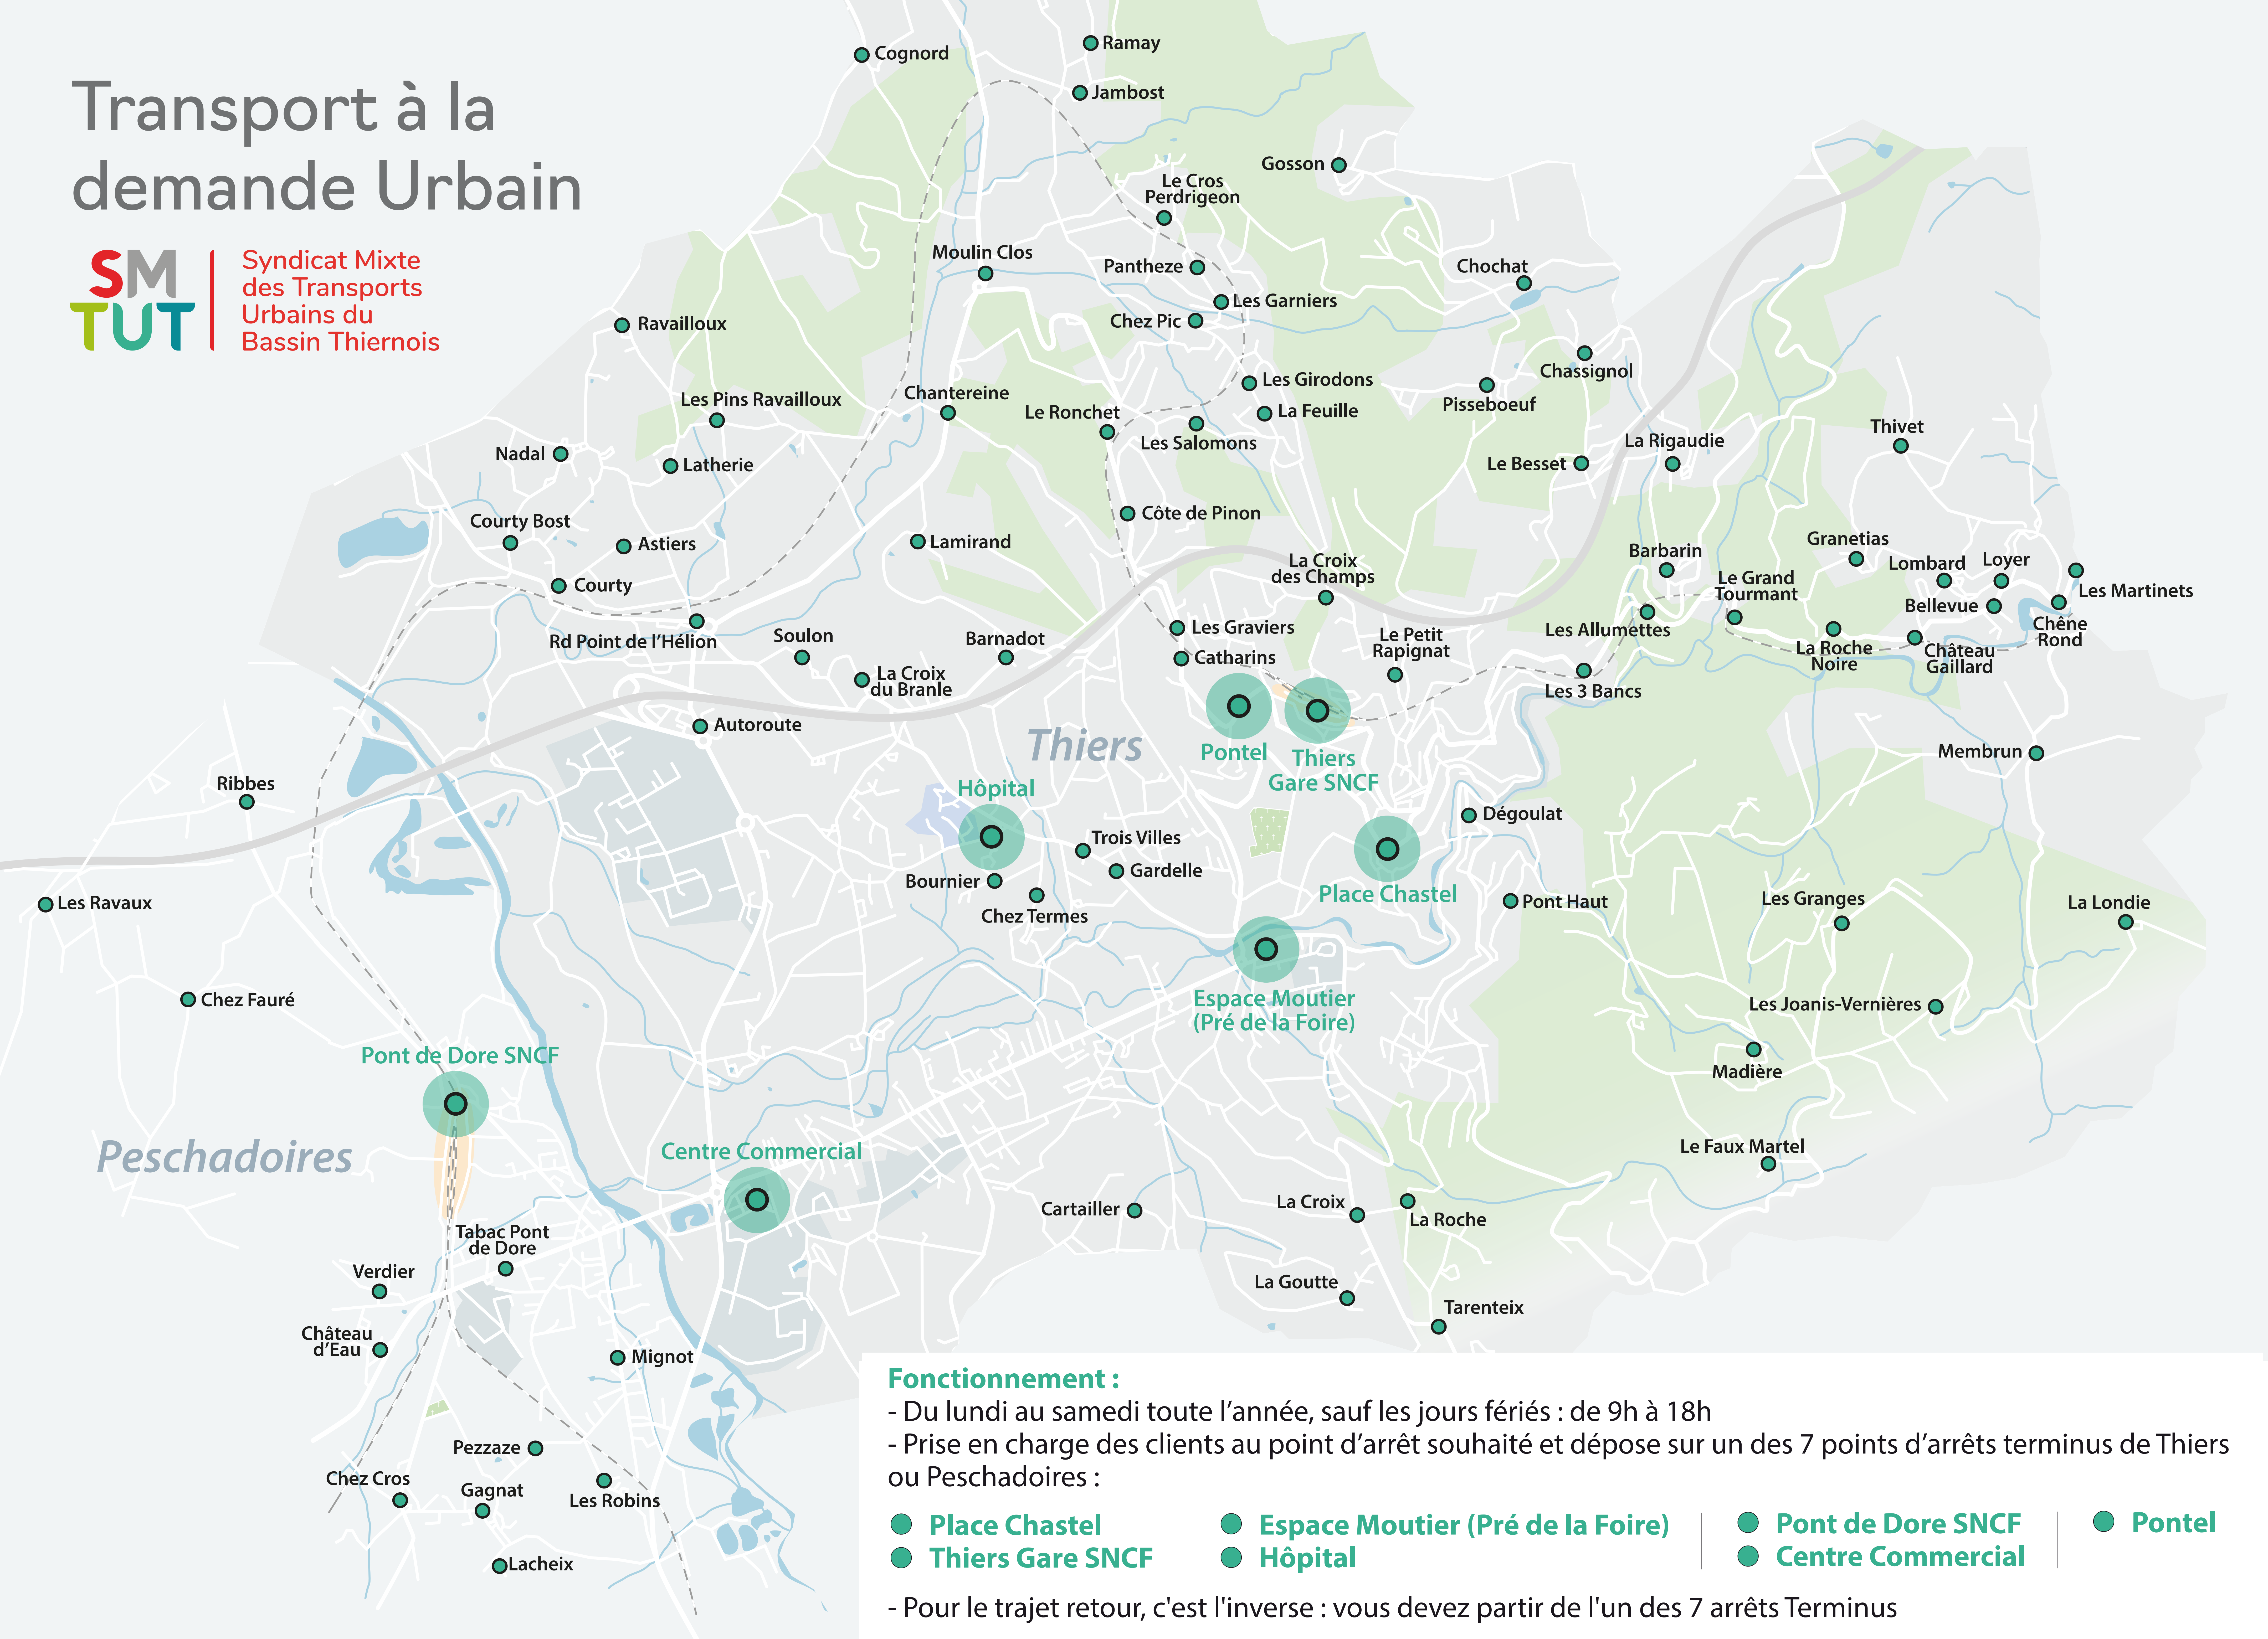

Transport à la demande Urbain

Fonctionnement :

- Du lundi au samedi toute l'année, sauf les jours fériés : de 9h à 18h
- Prise en charge des clients au point d'arrêt souhaité et dépose sur un des 7 points d'arrêts terminus de Thiers ou Peschadoires :

- Place Chastel
- Espace Moutier (Pré de la Foire)
- Pont de Dore SNCF
- Pontel
- Thiers Gare SNCF
- Hôpital
- Centre Commercial

- Pour le trajet retour, c'est l'inverse : vous devez partir de l'un des 7 arrêts Terminus