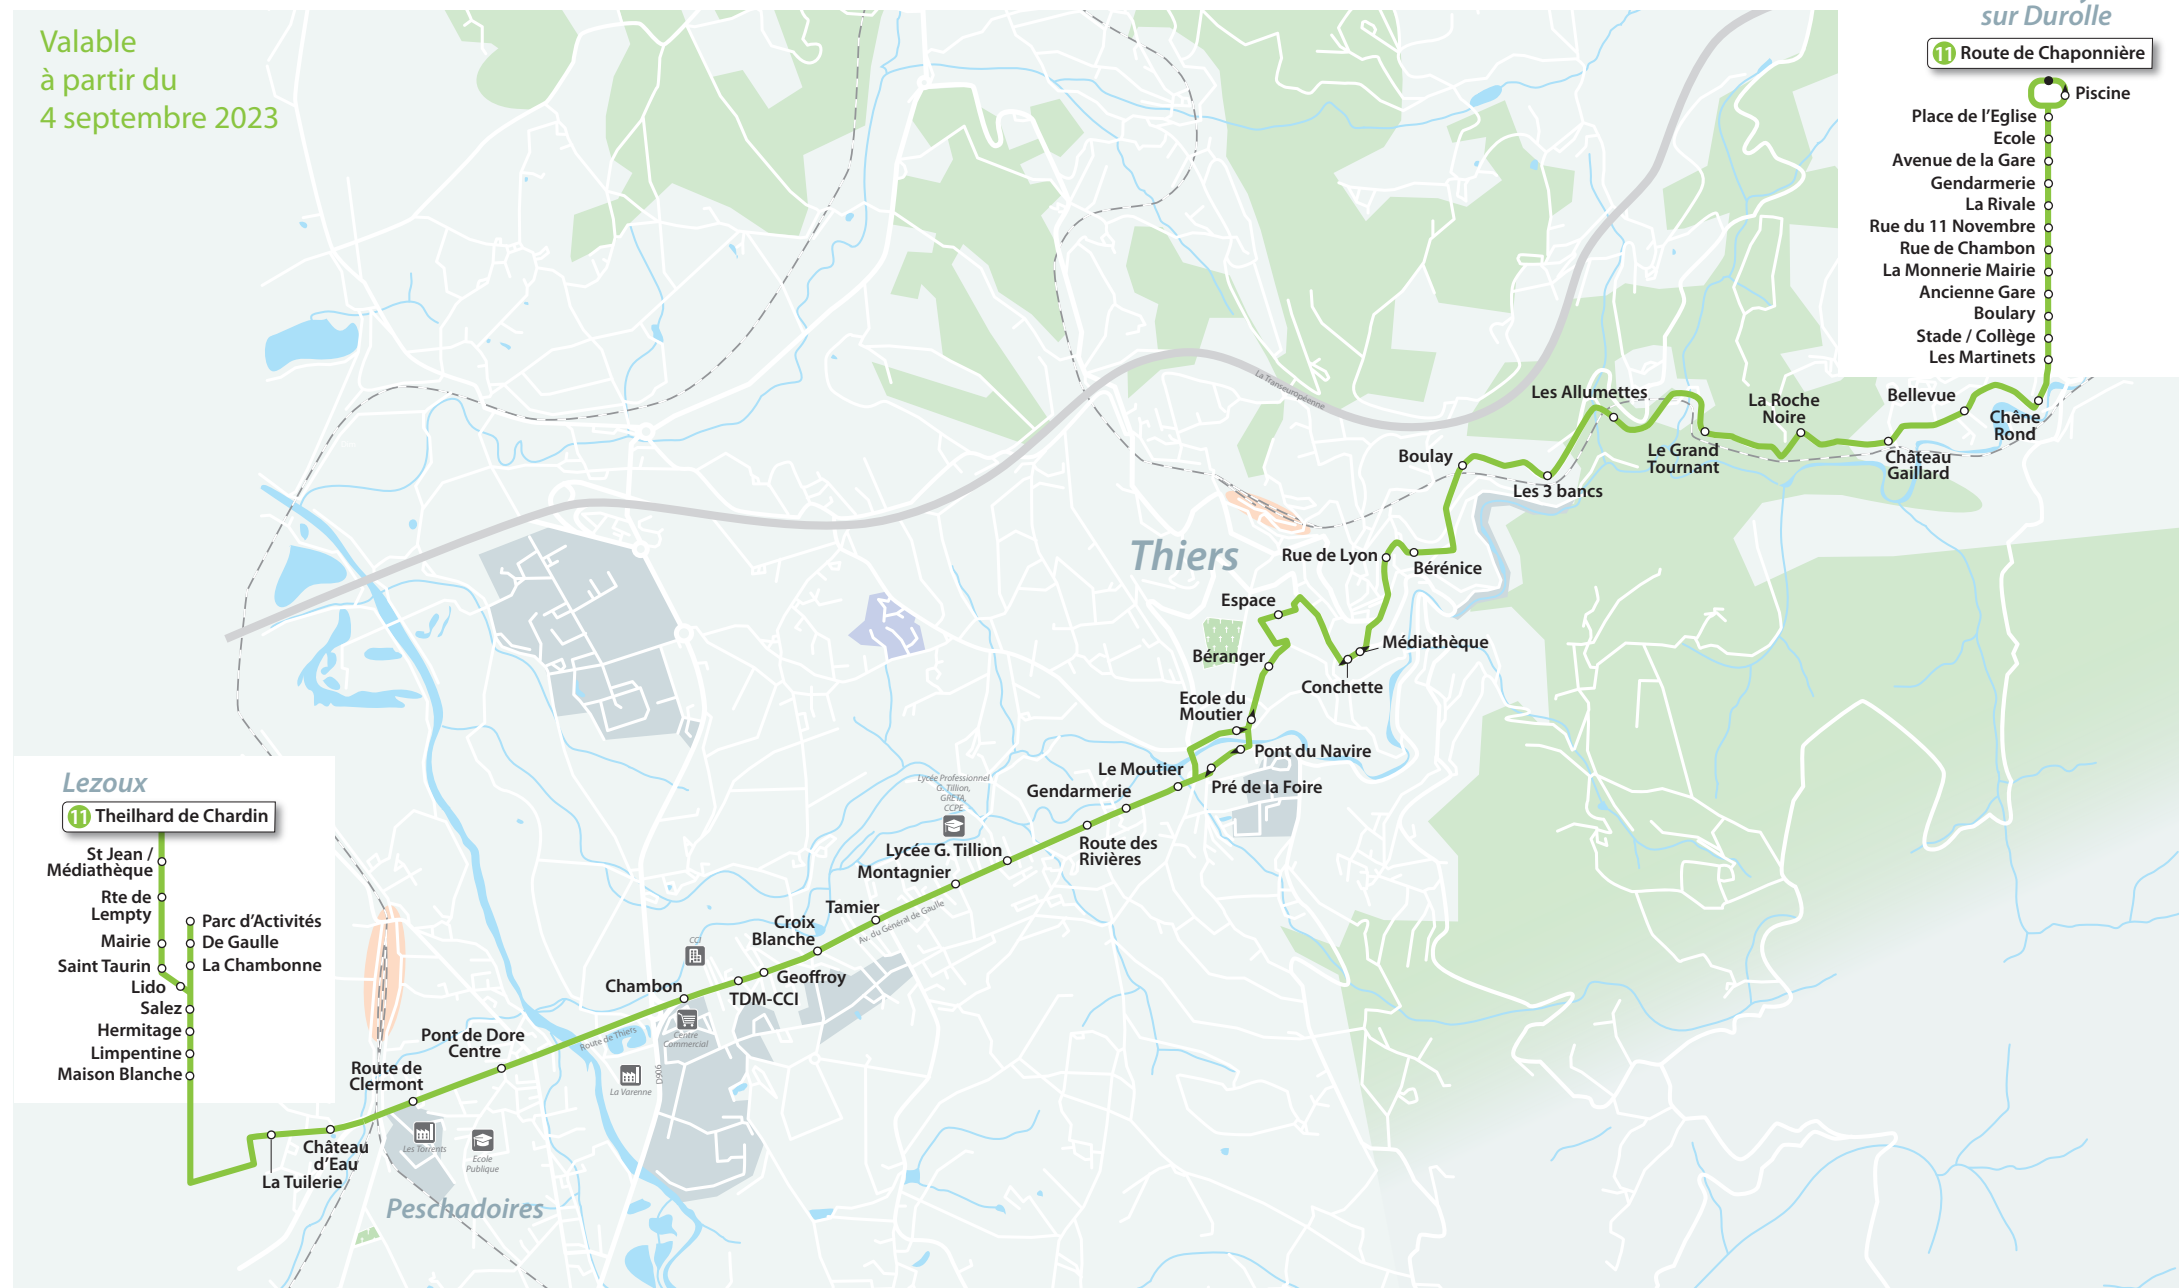

Ligne **11** Lezoux > Pont-de-Dore > Thiers > La Monnerie- le-Montel > St-Rémy-sur- Durolle

Valable à partir du 4 septembre 2023

St Rémy sur Durolle
11 Route de Chaponnière

- Piscine
- Place de l'Eglise
- Ecole
- Avenue de la Gare
- Gendarmerie
- La Rivale
- Rue du 11 Novembre
- Rue de Chambon
- La Monnerie Mairie
- Ancienne Gare
- Boulay
- Stade / Collège
- Les Martinets

- Château d'Eau
- La Tuilerie
- Route de Clermont
- Pont de Dore Centre
- Chambon
- Croix Blanche
- Geoffroy
- TDM-CCI
- Tamier
- Lycée G. Tillion Montagnier
- Gendarmerie
- Route des Rivières
- Le Moutier
- Pré de la Foire
- Pont du Navire
- Ecole du Moutier
- Béranger
- Espace
- Rue de Lyon
- Bérénice
- Conchette
- Médiathèque

- Les Allumettes
- Boulay
- Les 3 bancs
- Le Grand Tournant
- La Roche Noire
- Bellevue
- Chêne Rond
- Château Gaillard

Ligne 11

Valable
à partir du
4 septembre 2023

Lezoux >
Pont-de-Dore >
Thiers >
La Monnerie-
le-Montel >
St-Rémy-sur-
Durole

Printemps : Du samedi 13 avril 2024
au dimanche 28 avril 2024

Été : À partir du 6 juillet 2024

Ne circule pas
le samedi et
pendant les
vacances scolaires

Horaires théoriques pouvant
varier en fonction des conditions
de circulation.