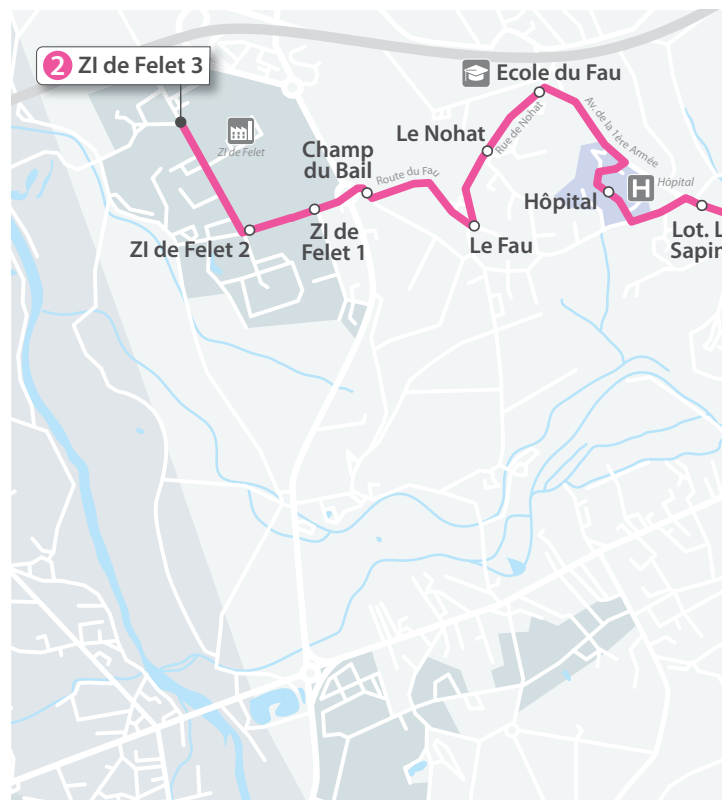

Ligne 2 ZI de Felet - La Croix

17