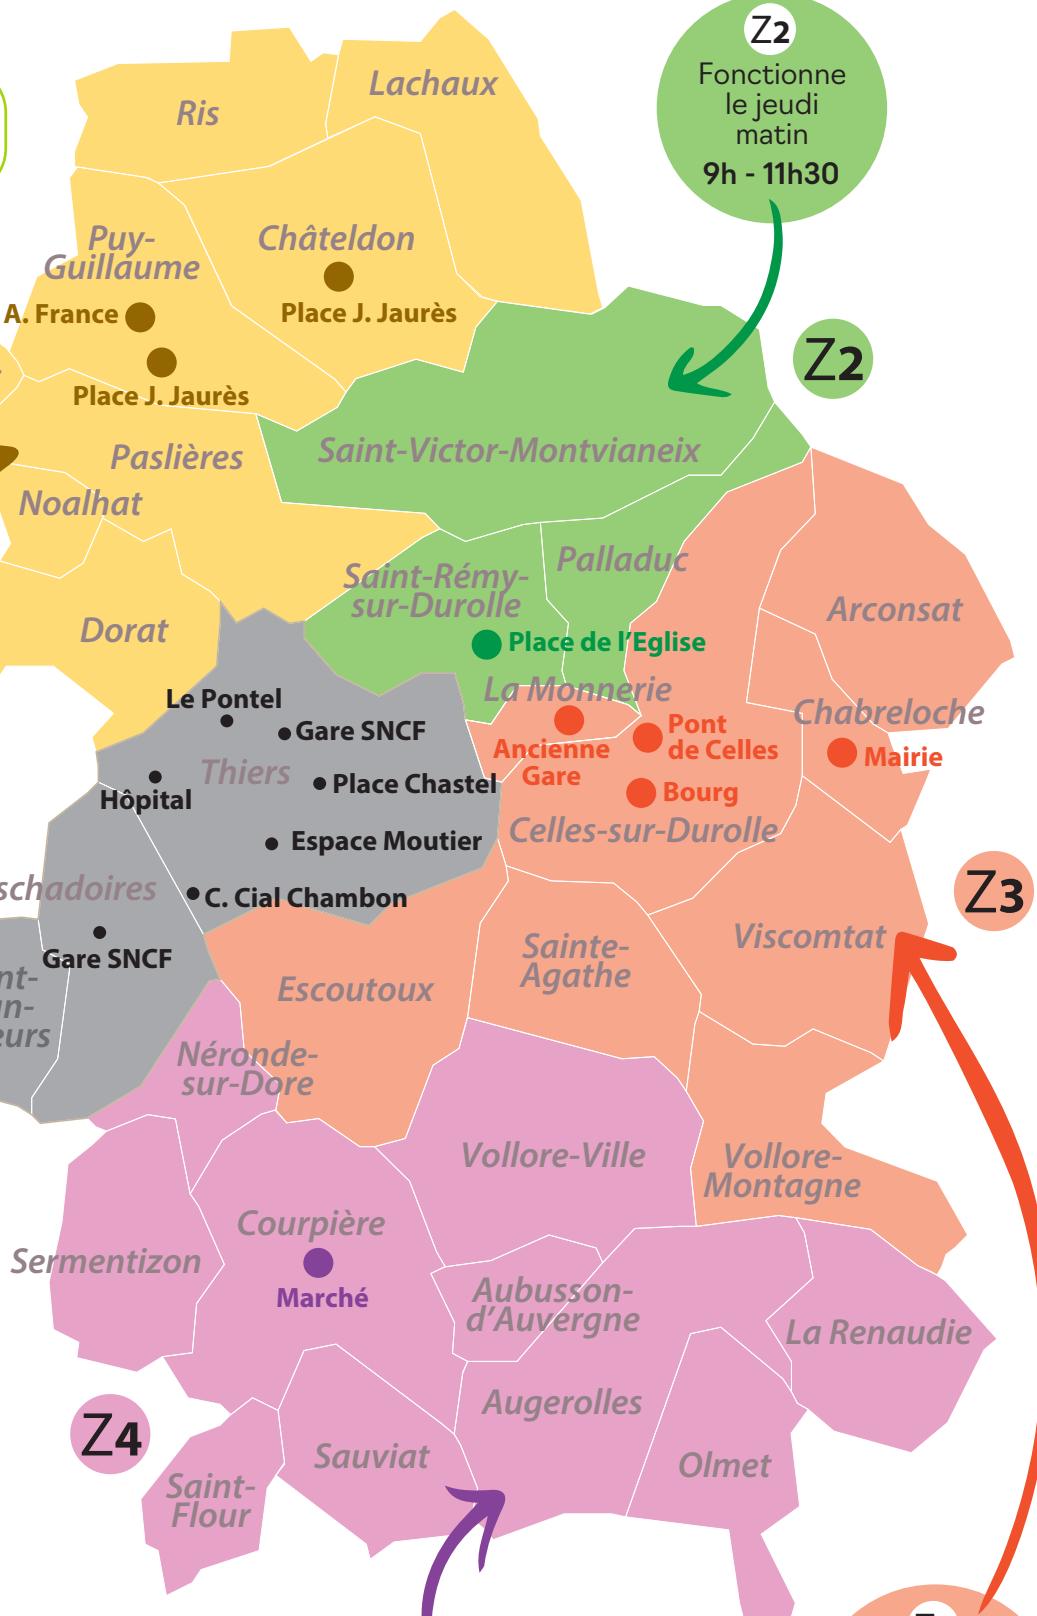

Transport à la demande Périurbain

CENTRALE DE RESERVATION

04 73 60 41 63

Lundi au samedi - 7h/19h

Z1

Fonctionne le jeudi après midi 13h30 - 16h

Z1

Z2

Fonctionne le jeudi matin 9h - 11h30

Z2

Z3

Z3

Fonctionne Mercredi matin et Vendredi matin 9h - 11h30

ZONES DE DESSERTE

Z1 Puy-Guillaume / Châteldon

● Arrêt desservi depuis la Z1

Z2 St-Rémy-sur-Durole

● Arrêt desservi depuis la Z2

Z3 La Monnerie-le-Montel / Celles-sur-Durole / Chabreloche

● Arrêt desservi depuis la Z3

Z4 Courpière

● Arrêt desservi depuis la Z4

● Arrêt desservis depuis toutes les zones

Z4
Vers Vichy, Ambert ou Clermont-Ferrand le jeudi, 1 fois par mois Selon calendrier (disponible sur internet)

Z4
Vers Thiers
Fonctionne le vendredi après-midi 13h15 - 18h00

Z4
Vers Courpière (marché)
Fonctionne le mardi matin 8h30 à 11h30 (départ du marché)