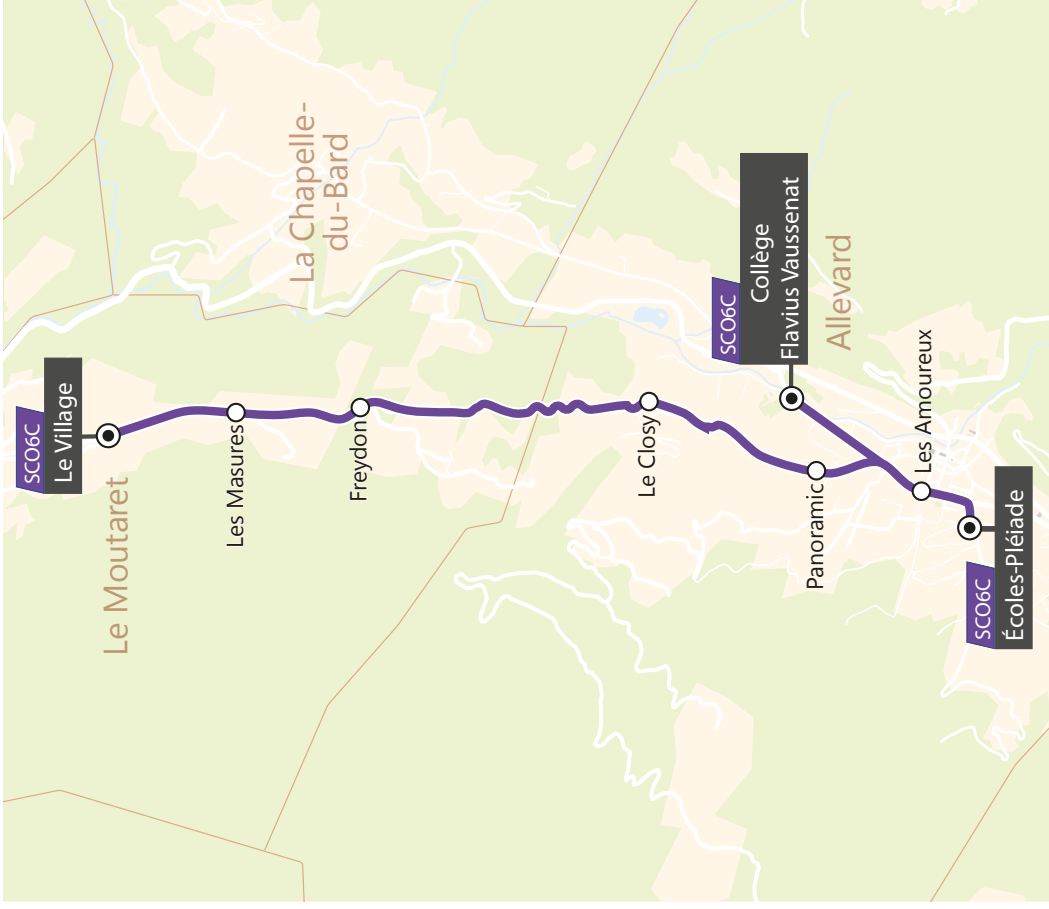

A partir du 1 septembre 2021

Du lundi au vendredi
en période scolaire

SCO6C

Agence M

1846 rue de Belledonne
38920 Crolles

0 800 941 103

Service & appel
gratuits