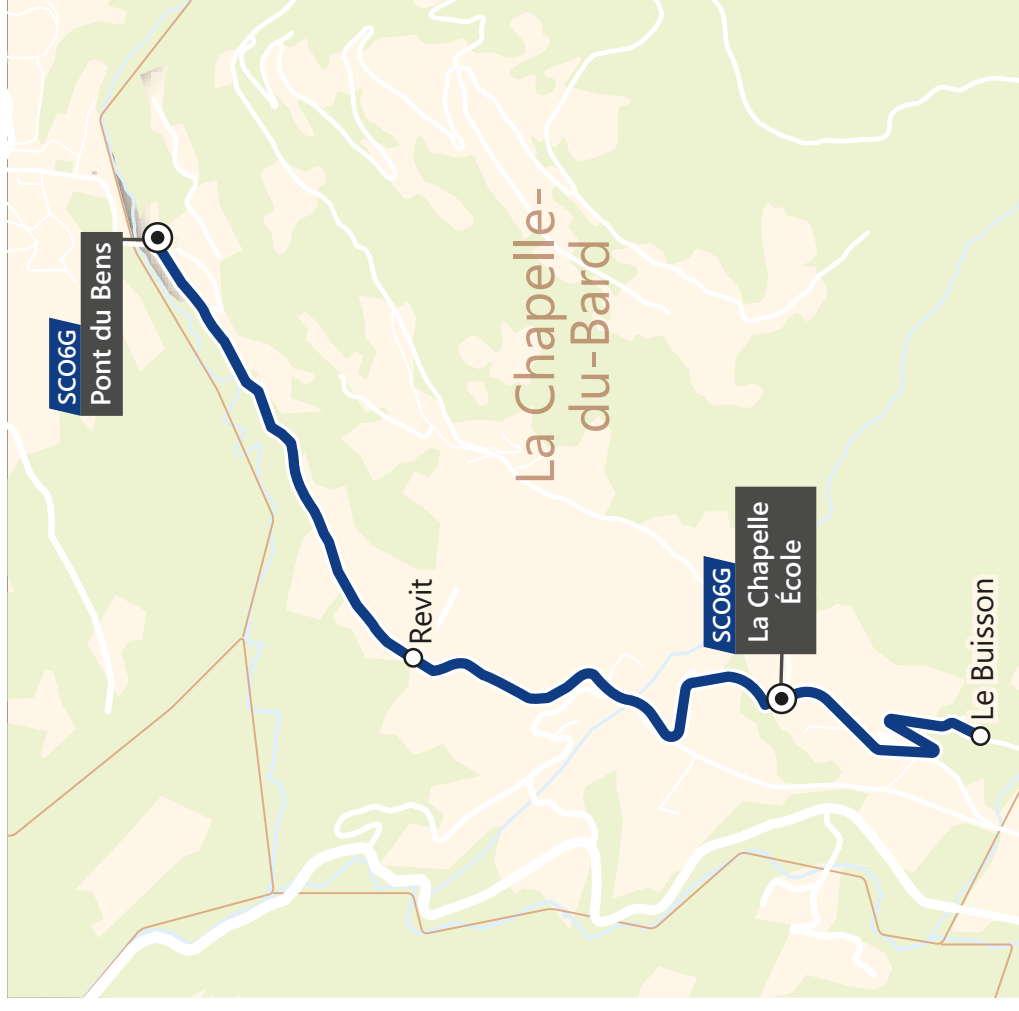

A partir du 1 septembre 2021

SCO6G

Du lundi au vendredi
en période scolaire

Vers la Chapelle école		LMMeJV
Renvoi à consulter		A
LA CHAPELLE DU BARD	PONT DU BENS	07:55
	REVIT	07:58
	LE BUISSON	08:05
LA CHAPELLE - ECOLE		08:10

A - Correspondance avec la ligne SCO6D à l'arrêt "La Chapelle - Ecole".

Depuis la Chapelle école		Me	LM-JV	LM-JV
Renvoi à consulter		A	A	A
LA CHAPELLE DU BARD	LA CHAPELLE - ECOLE	12:55	16:40	17:30
	LE BUISSON	13:00	16.45	17:35
	REVIT	13:07	16.52	17:42
PONT DU BENS		13:10	16.55	17:45

A - Correspondance avec la ligne SCO6D à l'arrêt "La Chapelle - Ecole".

Agence M

1846 rue de Belledonne
38920 Crolles

0 800 941 103

Service & appel
gratuits