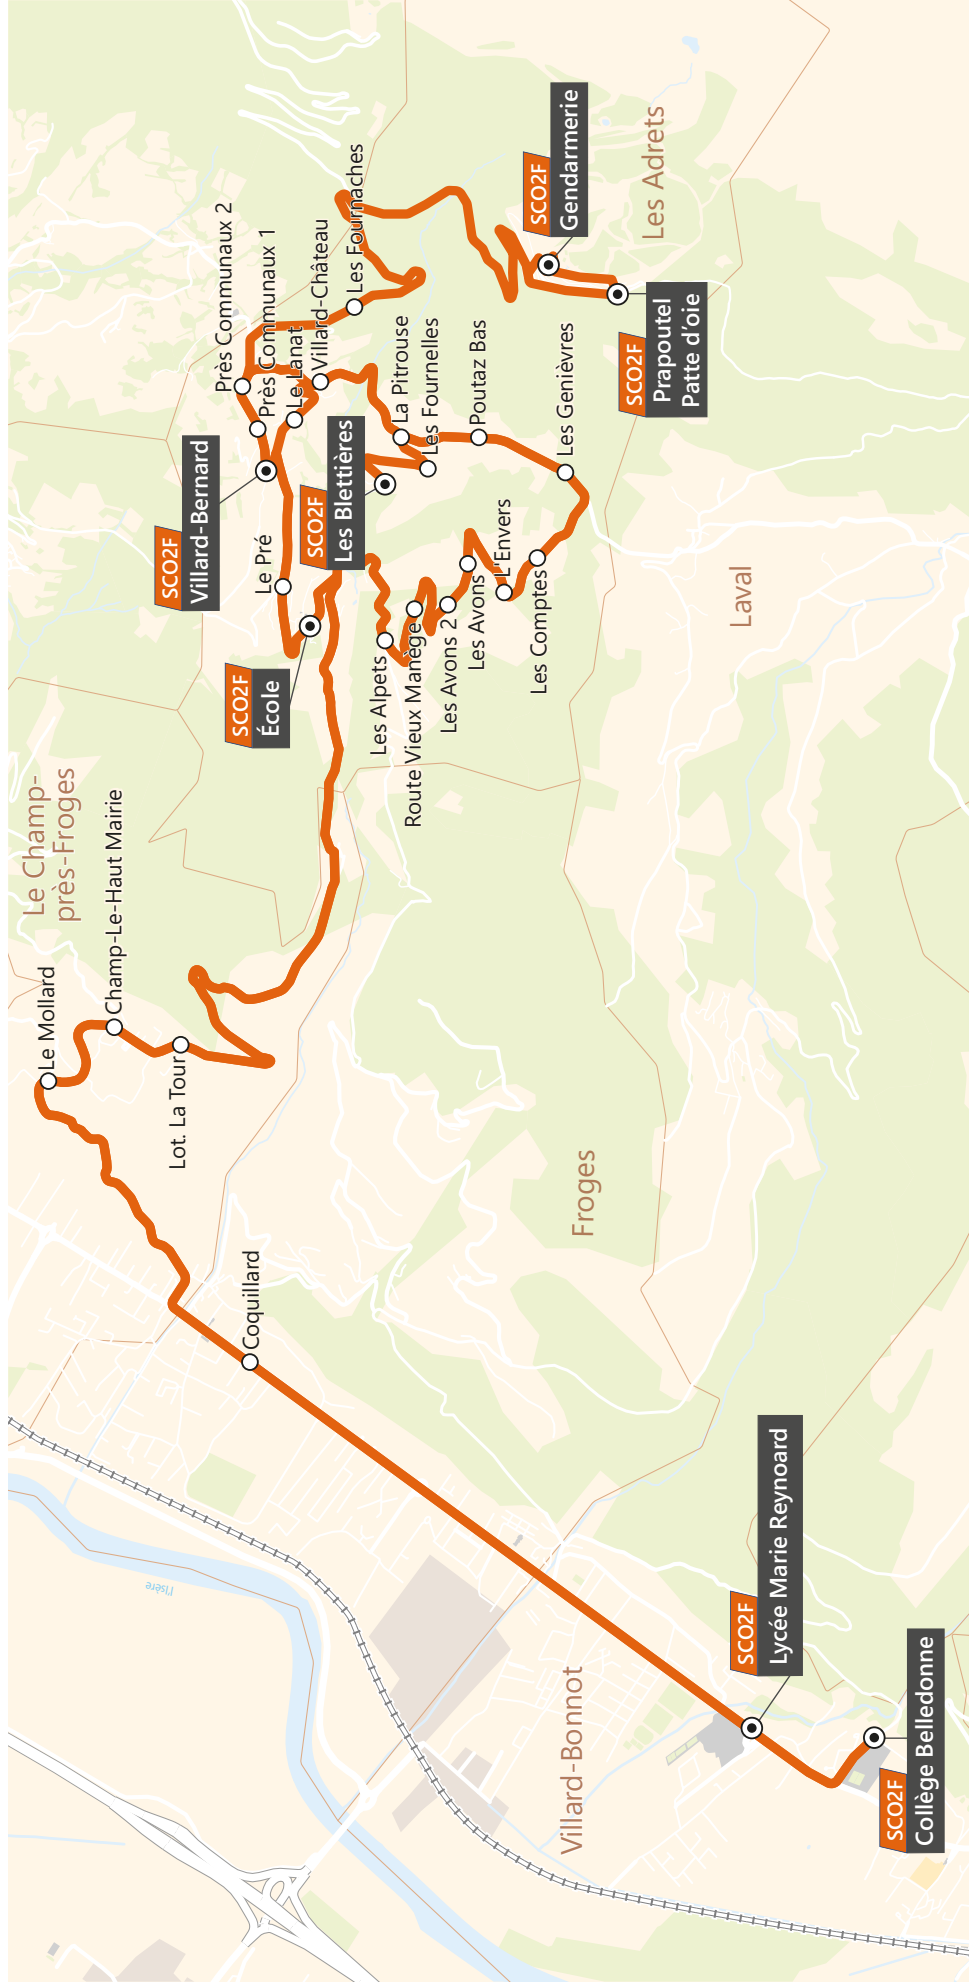

SCO2F

Du lundi au vendredi
en période scolaire