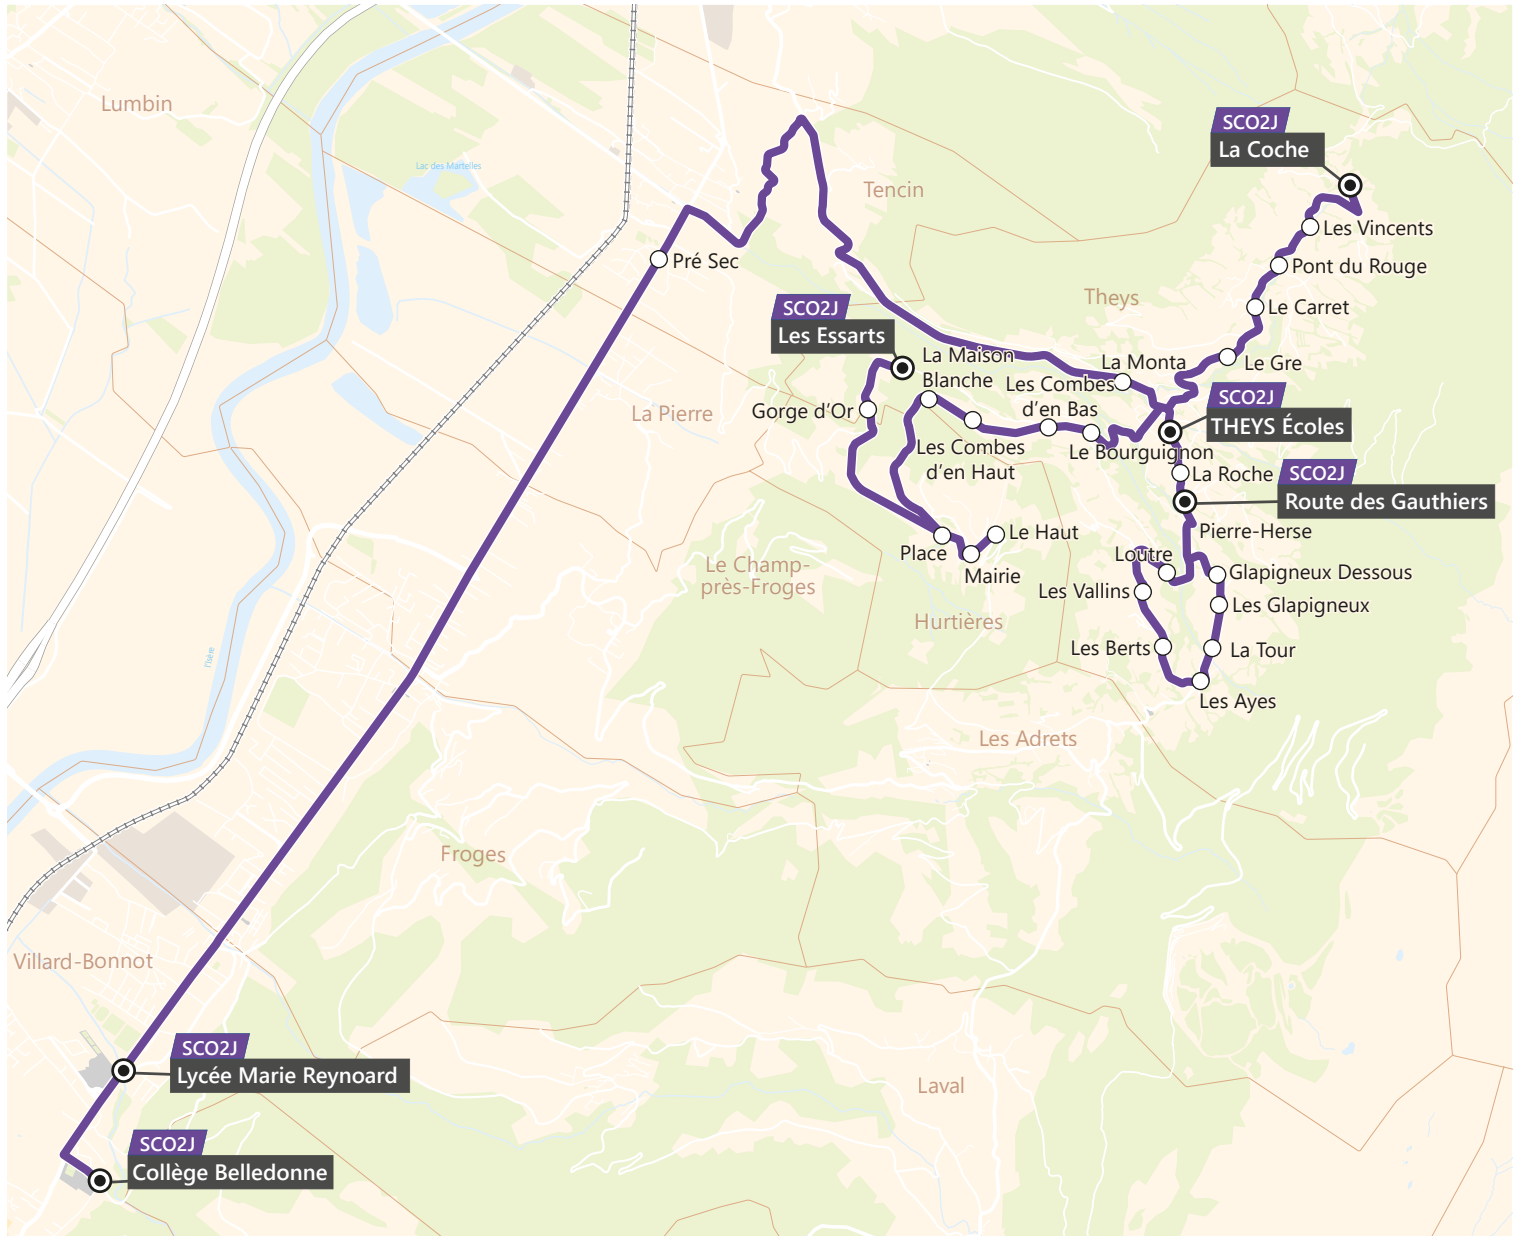

Vers le collège et le lycée de Villard-Bonnot		LMMeJV	LMMeJV	LMMeJV	LM-JV
Renvois à consulter				A	B
THEYS	ROUTE DES GAUTHIERS	06:47			
	PIERRE HERSE	06:48			
	GLAPIGNEUX DESSOUS	06:49			
	LES GLAPIGNEUX	06:50			
	LES AYES	06:53			
	LES BERTS	06:55			
	LES VALLINS	06:56			
	LOUTRE	06:57			
	LA ROCHE	07:00			
	PONT DU ROUGE		06:47		
	LES VINCENTS		06:49		
	LA COCHE		06:52		
	LE CARRET		06:56		
	LE GRE		06:57		
	LES ESSARTS			06:42	
	GORGE D'OR			06:44	
	HURTIERES	PLACE			06:47
LE HAUT				06:48	
MAIRIE				06:49	
THEYS	LA MAISON BLANCHE			06:52	
	LES COMBES D'EN HAUT			06:54	
	LES COMBES D'EN BAS			06:55	
	LE BOURGUIGNON			06:57	
	ECOLES	07:02	07:02	07:02	08:30
	LA MONTA		07:03		
GONCELIN	GARE		07:17		
TENCIN	PRE SEC		07:24		
LA PIERRE	CARREFOUR RD523		07:27		
LE CHAMP-PRES-FROGES	CHAMPALUD		07:29		
	LE BAS		07:32		
VILLARD BONNOT	COLLEGE BELLEDONNE		07:40		
	LYCEE MARIE REYNOARD		07:45		09:00

A - Les arrêts "Les Essarts" et "Gorge d'Or" sur Theys ne sont pas desservis l'hiver.

B - Correspondance avec la ligne SCO4B à l'arrêt "They Ecoles".

A partir du 1 septembre 2021

SCO2J

Du lundi au vendredi
en période scolaire