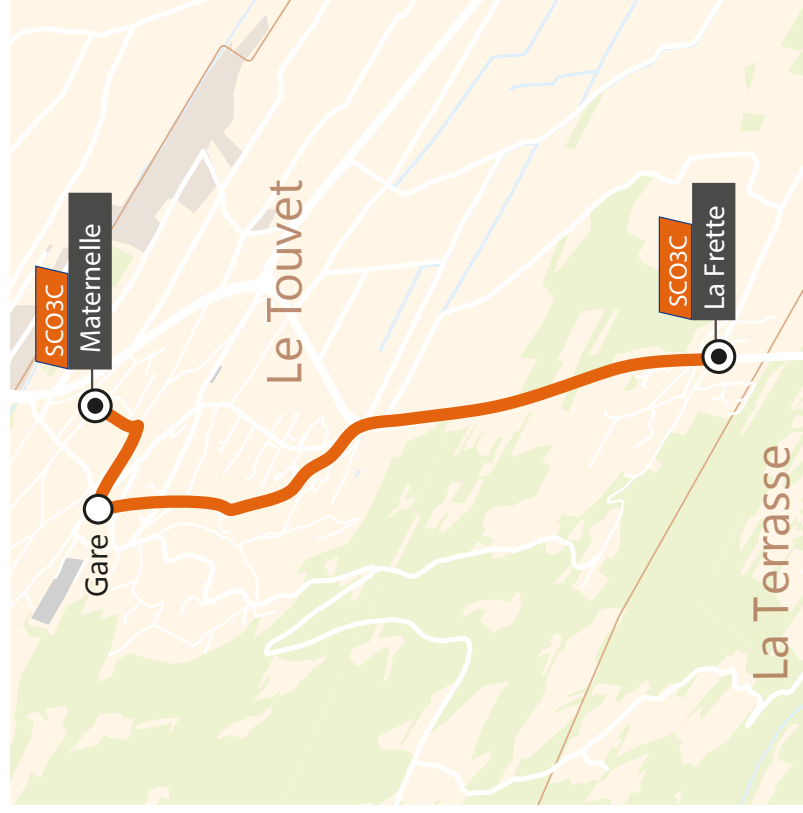

A partir du 1 septembre 2021

SCO3C

Du lundi au vendredi
en période scolaire

Vers les écoles du Touvet		LM-JV
LE TOUVET	LA FRETTE	08:15
	LA GARE	08:28
	ECOLE MATERNELLE	08:35

Depuis les écoles du Touvet		LM-JV
LE TOUVET	LA GARE	16:40
	ECOLE MATERNELLE	16:45
	LA FRETTE	16:55