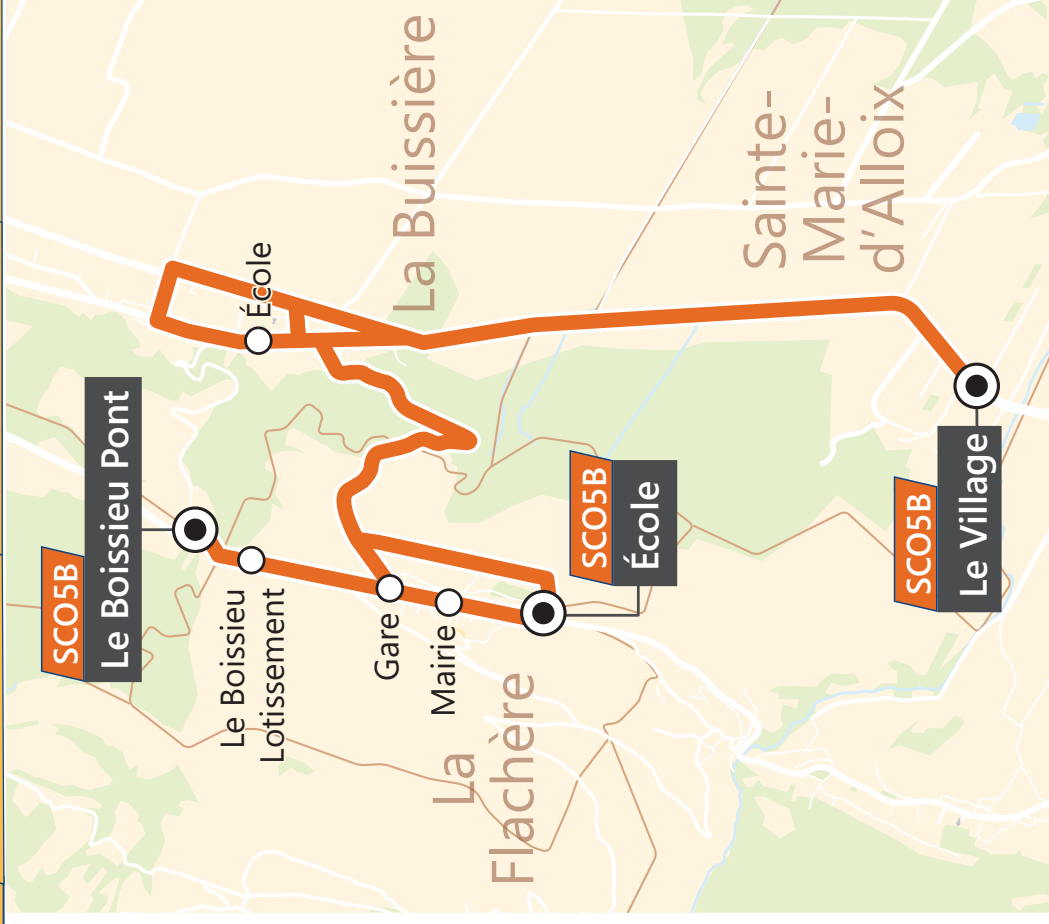

Vers l'école de la Flachère		LM-JV	LM-JV
Renvoi à consulter		A	
BARRAUX	LE BOISSIEU PONT	7.55	
	LE BOISSIEU LOT.	7.57	
	GARE	7.58	
LA FLACHERE	MAIRIE	8.01	
	ECOLE	8.03	
LA BUISSIÈRE	ECOLE	8.20	
SAINTE-MARIE D'ALLOIX	LE VILLAGE	8.25	8.15
LA BUISSIÈRE	ECOLE		8.25
LA FLACHERE	ECOLE		8.40

Depuis l'école de la BuiSSIère		LM-JV
Renvoi à consulter		A
LA FLACHERE	ECOLE	16:15
LA BUISSIÈRE	ECOLE	16:37
SAINTE-MARIE D'ALLOIX	LE VILLAGE	16:45
	ECOLE	16:50
LA FLACHERE	MAIRIE	16:55
	ECOLE	17:00
LA BUISSIÈRE	GARE	17:07
	LE BOISSIEU LOT.	17:08
LA BUISSIÈRE	LE BOISSIEU PONT	17:10

A - Correspondance avec la ligne SCO3G à l'arrêt "Ecole" de La Flachère.

A partir du 1 septembre 2021

SC05B

Du lundi au vendredi
en période scolaire

Agence M

1846 rue de Belledonne
38920 Crolles

0 800 941 103