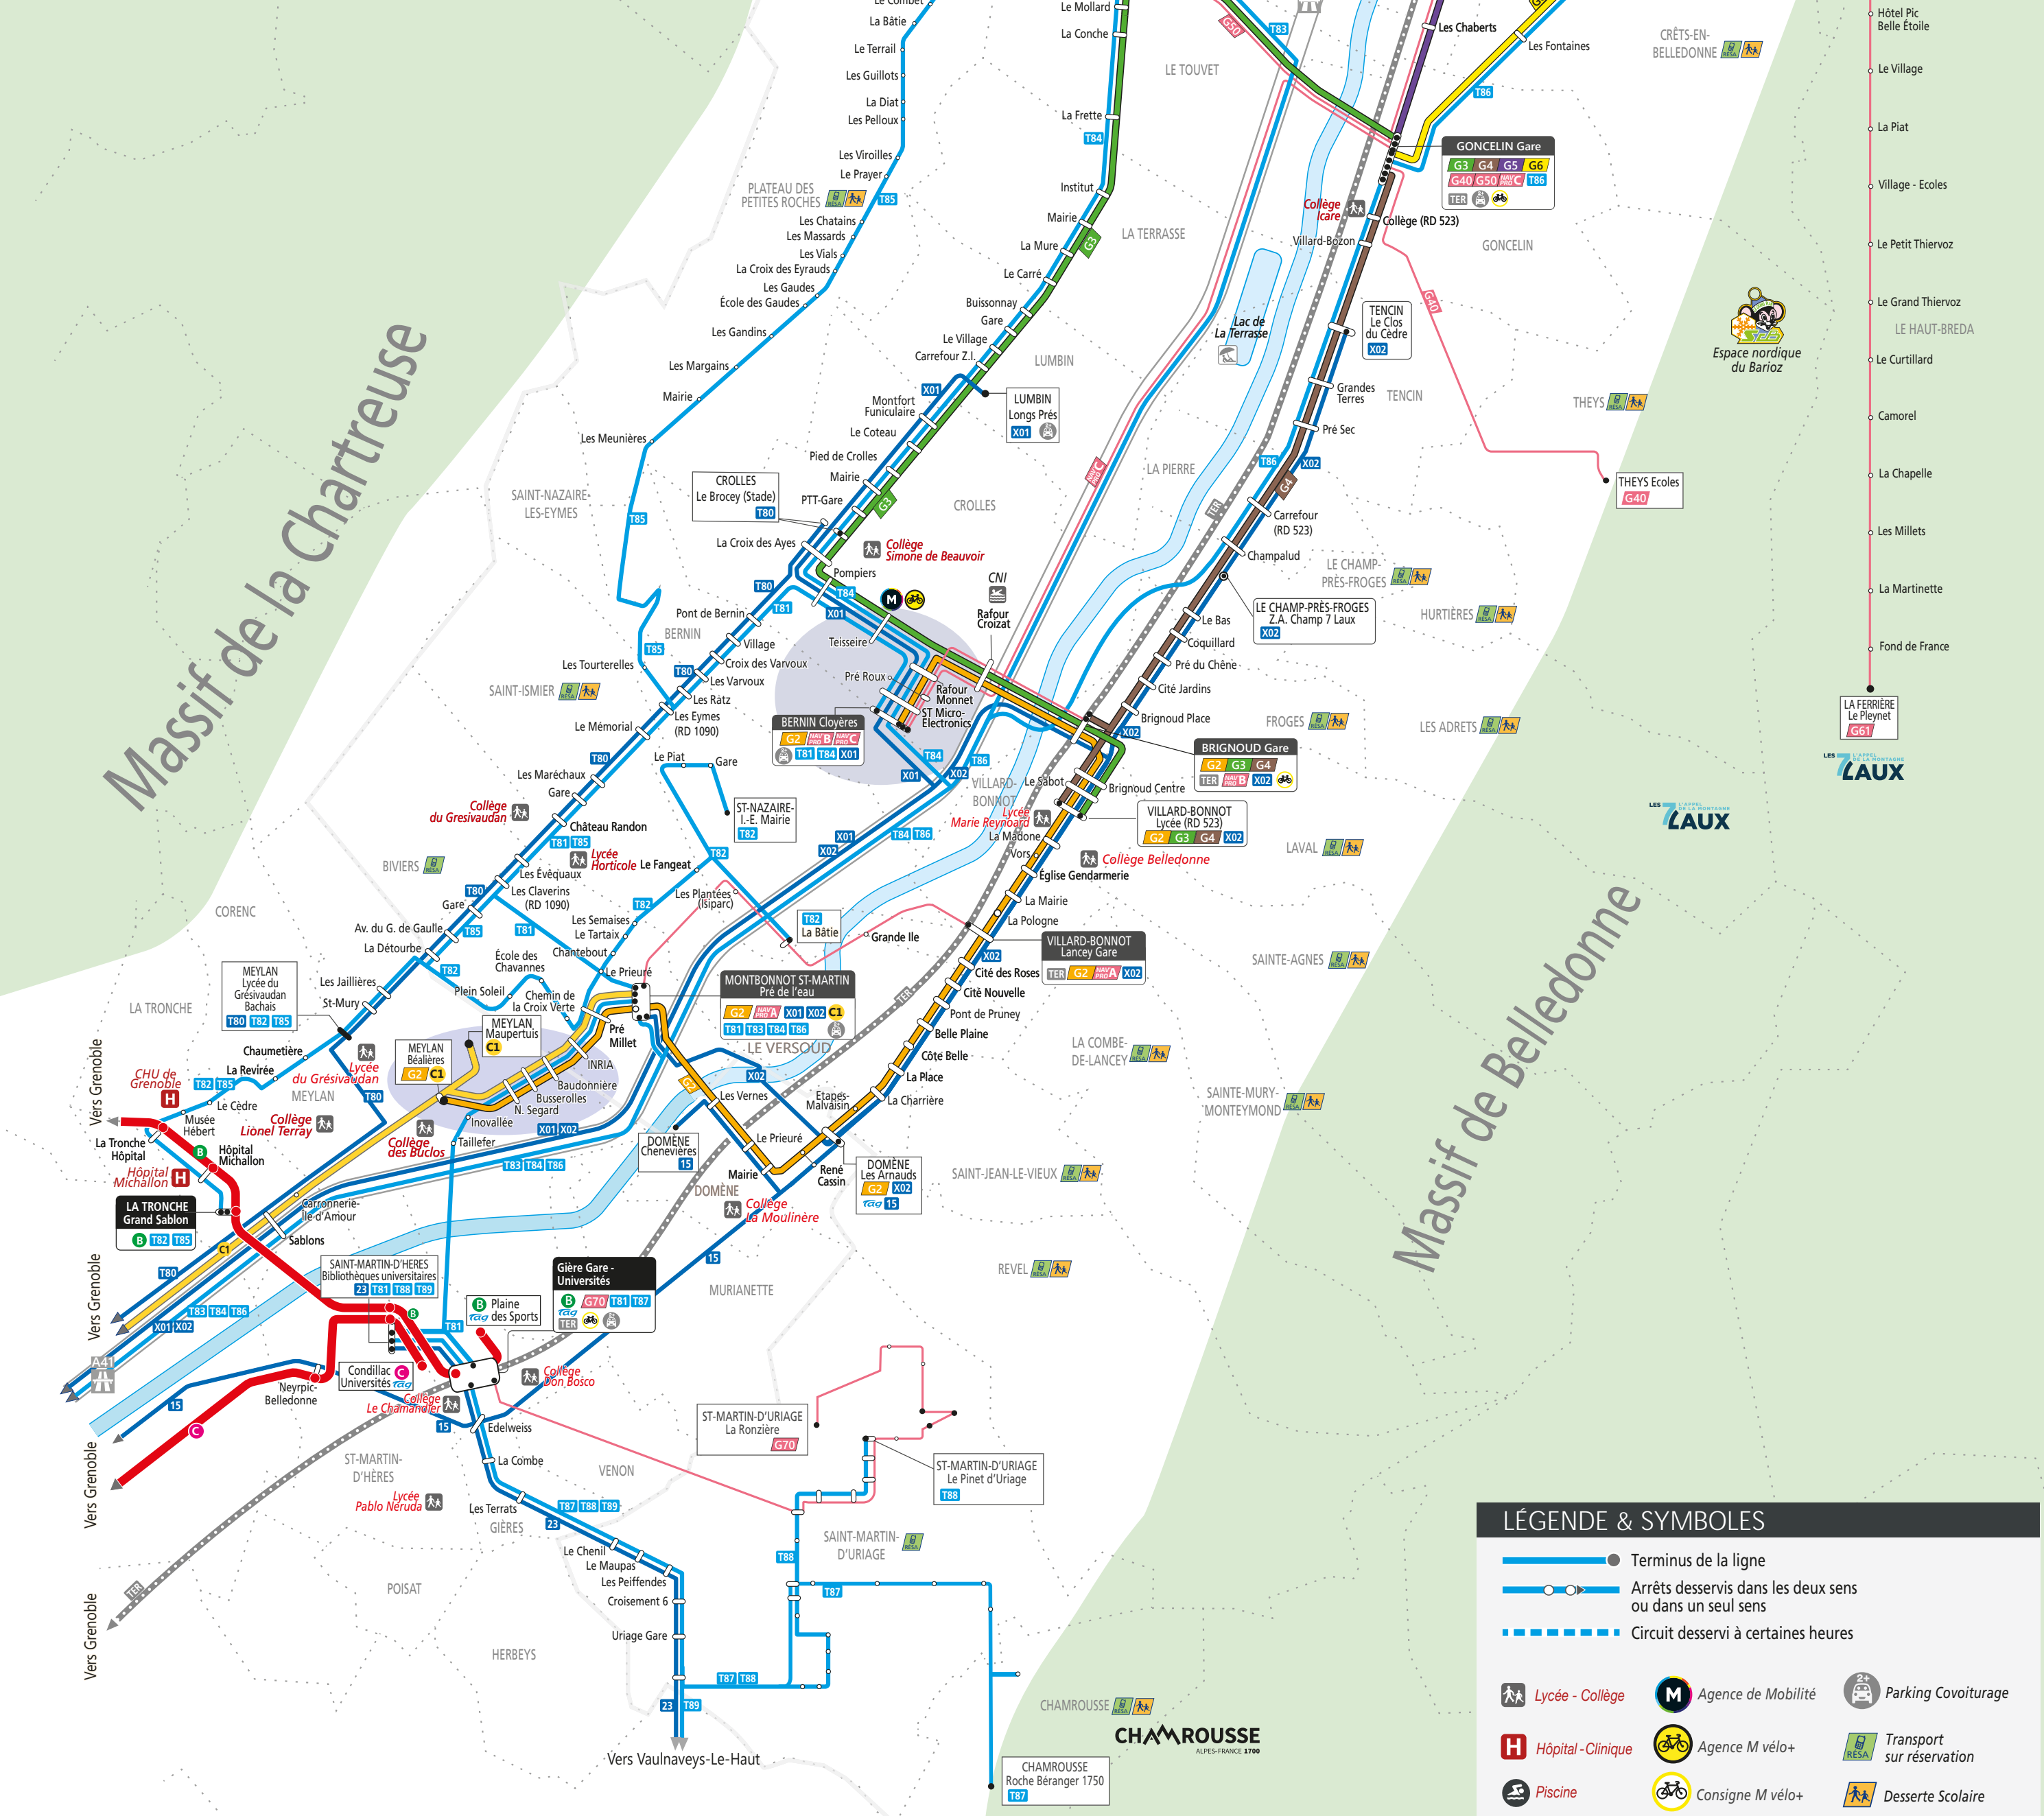

- TER** Auvergne-Rhône-Alpes
- TER Gares de Pontcharra, Goncelin, Brignoud, Lancy, Gières, Échirolles, Grenoble
- Bus urbains**
- G2** BERNIN Cloyères MEYLAN Les Béalières Villard-Bonnot Lycée
 - G3** LE TOUVET La Cime • Goncelin Gare
 - G4** Goncelin Gare VILLARD-BONNOT Brignoud Gare
 - G5** PONTCHARRA Médiathèque Goncelin Gare
 - G6** Allevard Collège Goncelin Gare
- Bus périurbains**
- X01** Voiron Lumbin
 - X02** Le Champ-près-Froges Voreppe
 - T80** Crolles GRENOBLE Verdun – Préfecture
 - 15** DOMÈNE Les Arnauds • Chenevères GRENOBLE Verdun – Préfecture
 - 23** VIZILLE Le Péage Bibliothèques Universitaires
- Autres bus périurbains**
- Bus de proximité**
- G40 G50 G51 G60 G61 G70**
- Tram**
- B** GRENOBLE Oxford
 - C** GRENOBLE Plaines des Sports
 - C** SEYSSINS Le Priam Condillac – Universités
- Chrono**
- C1** MONTBONNOT-SAINT-MARTIN Pré de l'Eau • MEYLAN Maupertuis
 - C1** GRENOBLE Cité Jean Macé
- autres lignes**
- voir Plan Virois
voir Plan Grenoble et zone urbaine
voir Plan Grand Sud

141	142	143	144	145	146
10	20	D	E	F	L
1	2	3	4	A	W

A	D	E
C2	C3	C4
C5	C6	C7

20	21	23	25	26	X03	X08
T40	T50	T60	T69	T70	T74	T76
T77	T78	T79	T80	T81	T82	T86
T87	T88	T89	T90	T91	T92	T96
12	13	14	16	19	22	
40	41	42	43	49	50	
54	55	56	60	61	62	

LÉGENDE & SYMBOLES

- Terminus de la ligne
- Arrêts desservis dans les deux sens ou dans un seul sens
- Circuit desservi à certaines heures
- Lycée - Collège
- Agence de Mobilité
- Parking Covoiturage
- Hôpital - Clinique
- Agence M vélo+
- Transport sur réservation
- Piscine
- Consigne M vélo+
- Desserte Scolaire