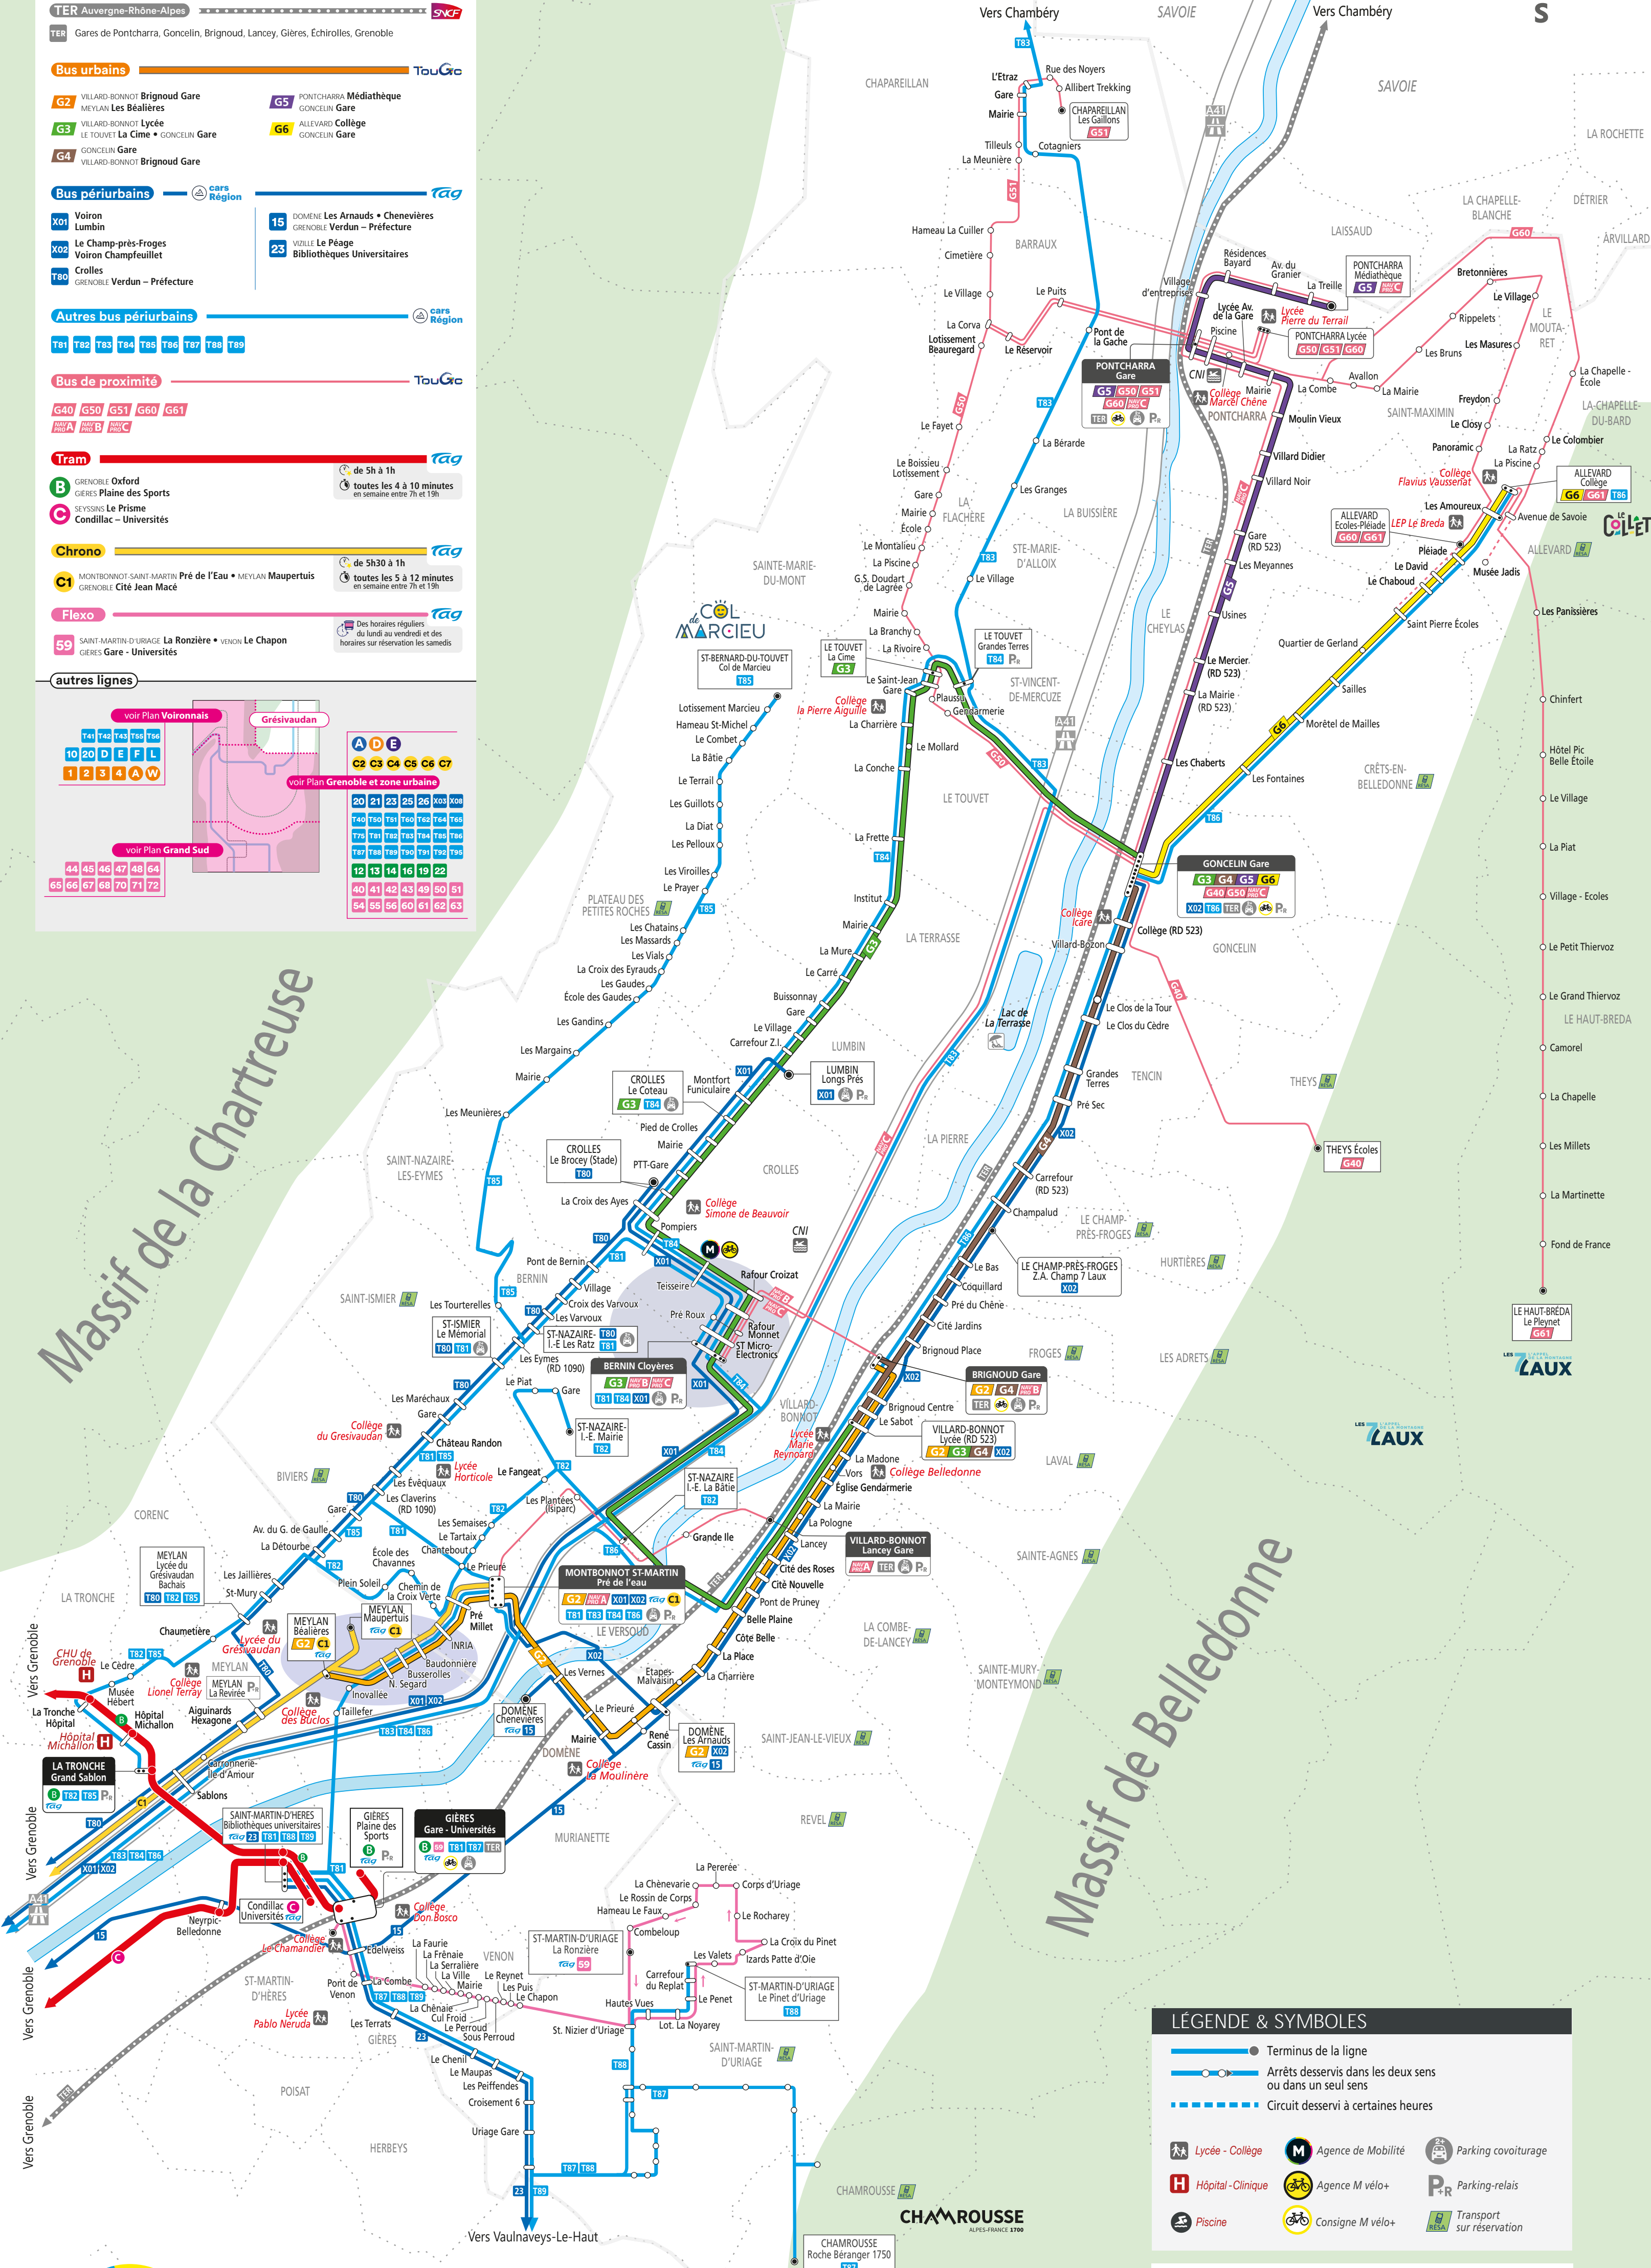

## PLAN DU RÉSEAU

SECTEUR Grésivaudan

TER Auvergne-Rhône-Alpes

TER Gares de Pontcharra, Goncelin, Brignoud, Lancy, Gières, Echirolles, Grenoble

Bus urbains

- G2 VILLARD-BONNOT Brignoud Gare, MEYLAN Les Béalières
- G3 VILLARD-BONNOT Lycée, LE TOUVEY La Cime • GONCELIN Gare
- G4 GONCELIN Gare, VILLARD-BONNOT Brignoud Gare
- G5 PONTCHARRA Médiathèque, GONCELIN Gare
- G6 ALLEVARD Collège, GONCELIN Gare

Autres bus périurbains

- T01 T02 T03 T04 T05 T06 T07 T08 T09

Bus de proximité

- G40 G50 G51 G60 G61

Tram

- B GRENOBLE Orford, GIÈRES Plaine des Sports
- C SEVINS Le Prisme, CONDILLAC – Universités

Chrono

- C1 MONTBONNOT-SAINTE-MARTIN Pré de l'Eau • MEYLAN Maupertuis, GRENOBLE Cité Jean Macé

Flexo

- 59 SAINT-MARTIN-D'URIAGE La Ronzière • VENON Le Chapon, GIÈRES Gare - Universités

autres lignes

voir Plan Voironnais

voir Plan Grenoble et zone urbaine

voir Plan Grand Sud

10	20	D	E	F	L
1	2	3	4	A	W

A	D	E
C2	C3	C4
C5	C6	C7

44	45	46	47	48	64
65	66	67	68	70	71
72					

Massif de la Chartreuse

Massif de Belledonne