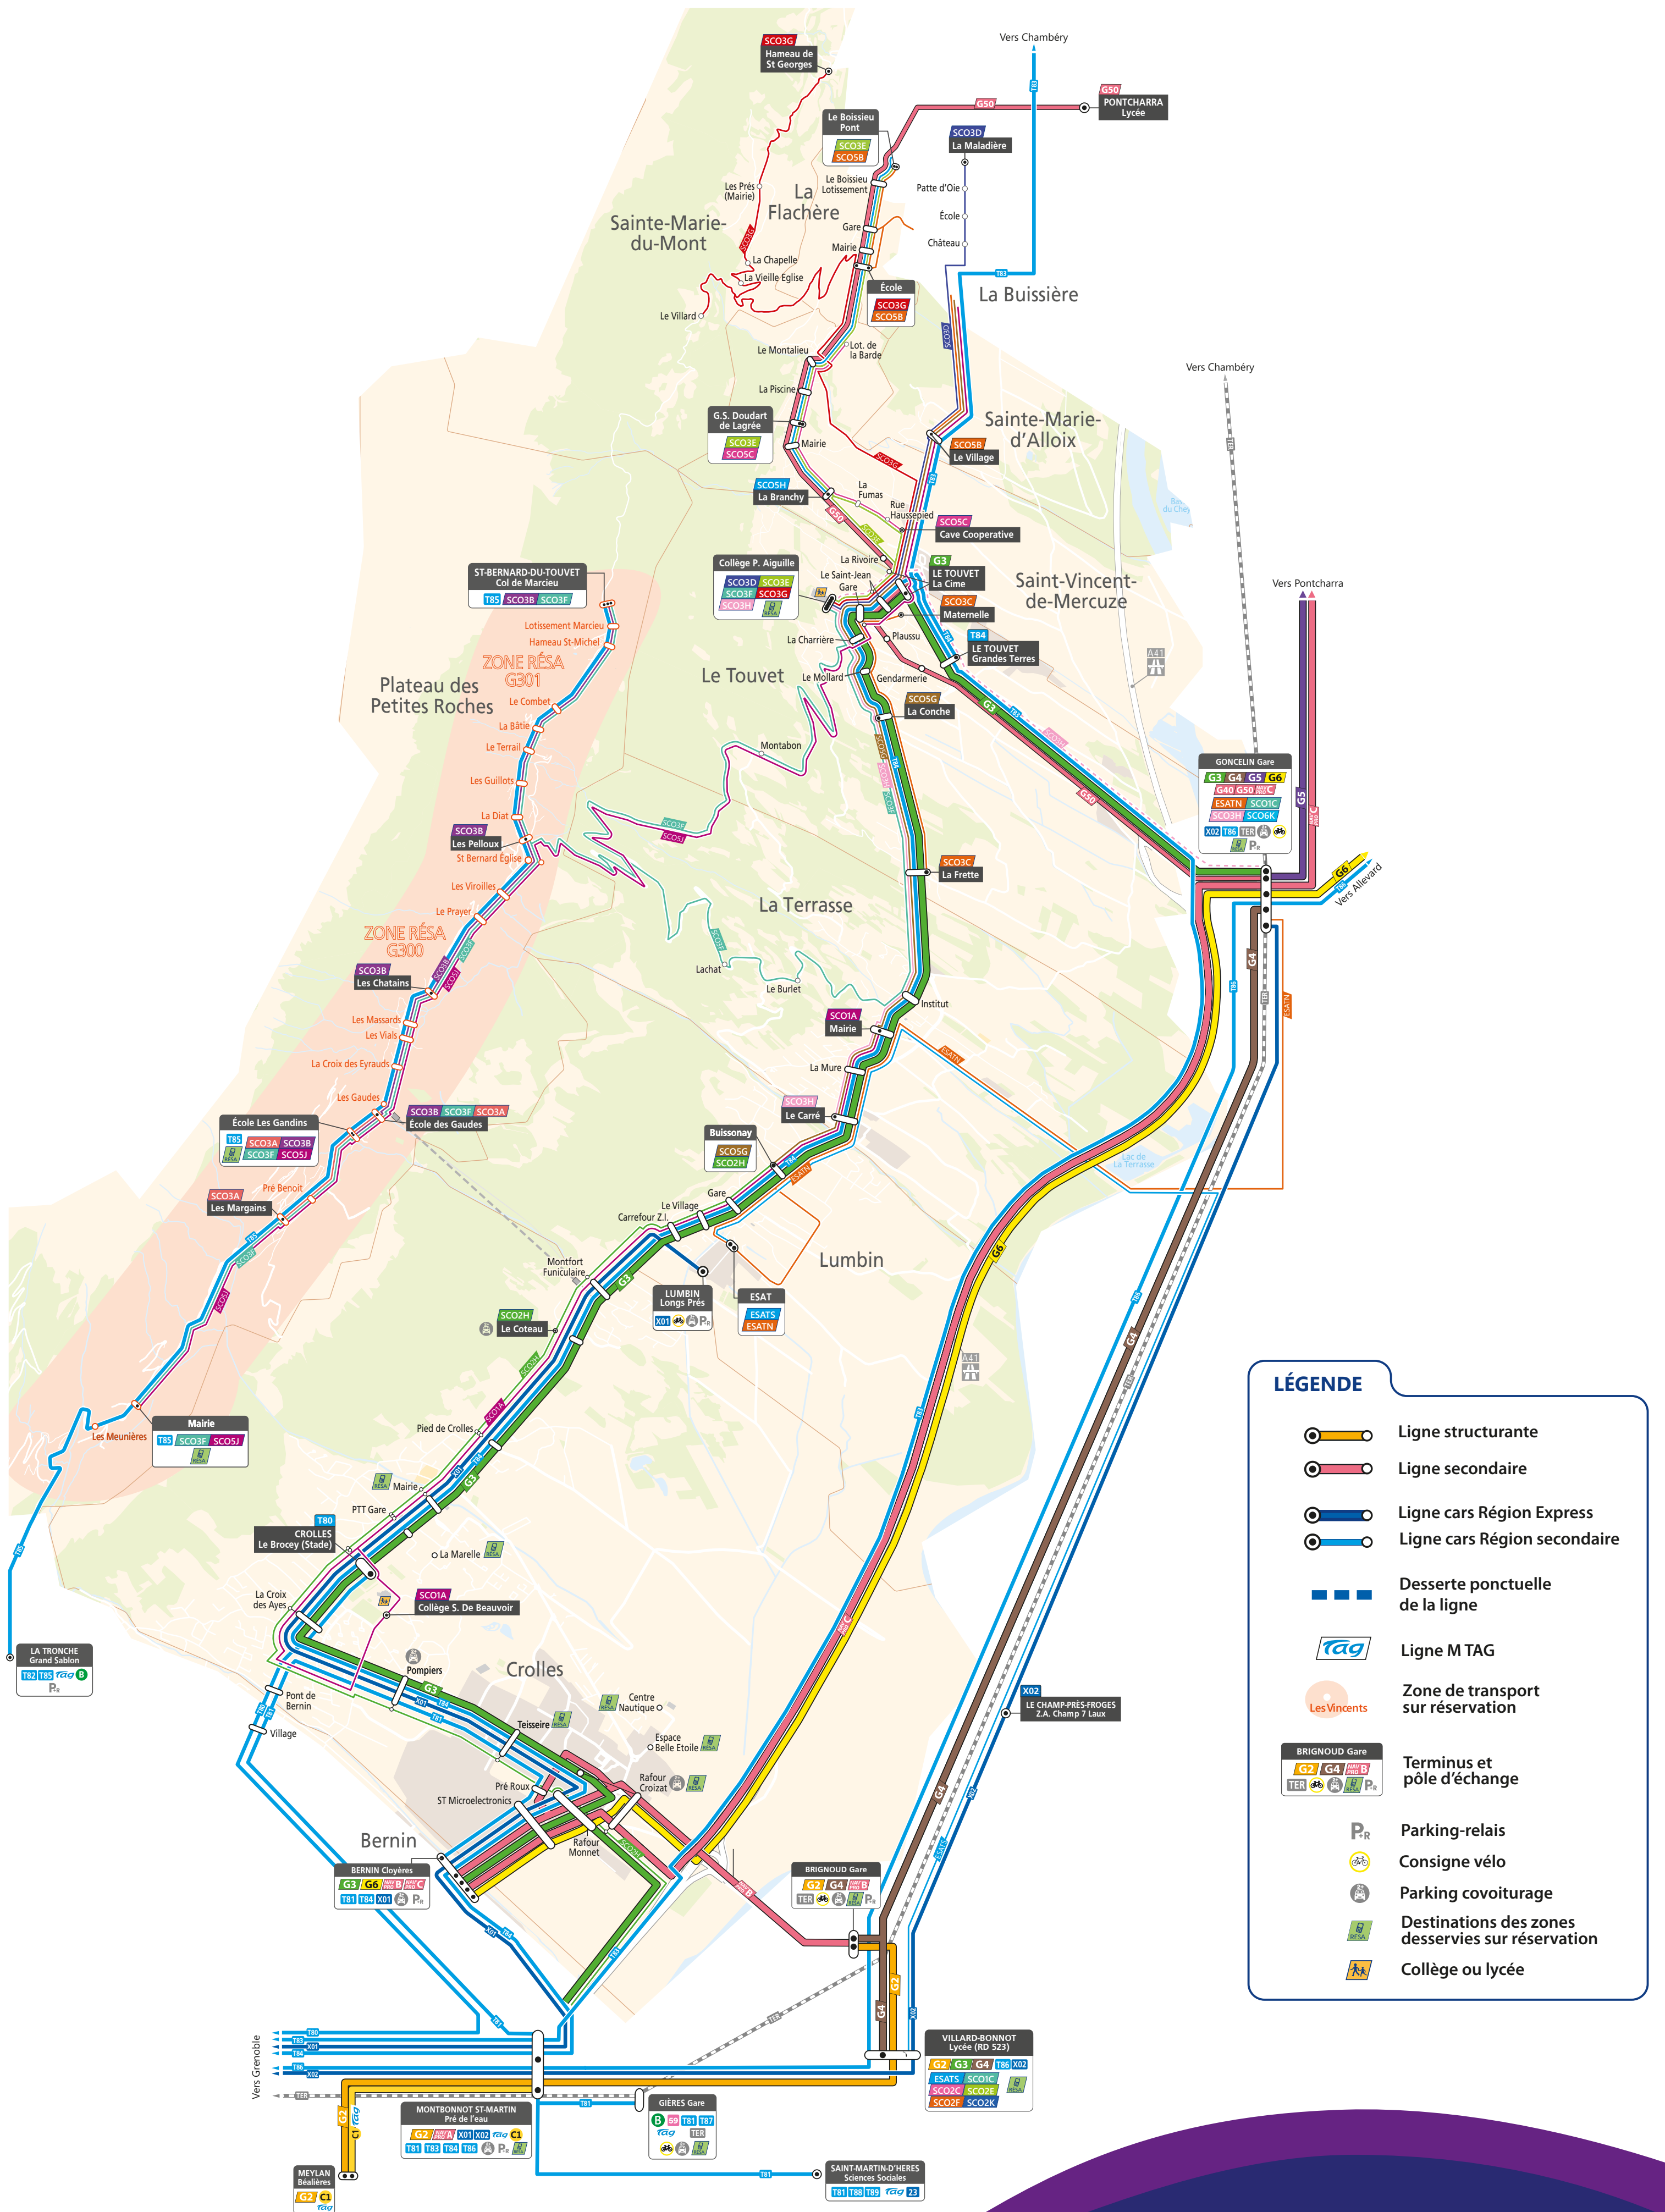

PLAN DU RÉSEAU SOUS-SECTEUR 3

LÉGENDE

- Ligne structurante
- Ligne secondaire
- Ligne cars Région Express
- Ligne cars Région secondaire
- Desserte ponctuelle de la ligne
- Ligne M TAG
- Zone de transport sur réservation
- Terminus et pôle d'échange
- Parking-relais
- Consigne vélo
- Parking covoiturage
- Destinations des zones desservies sur réservation
- Collège ou lycée