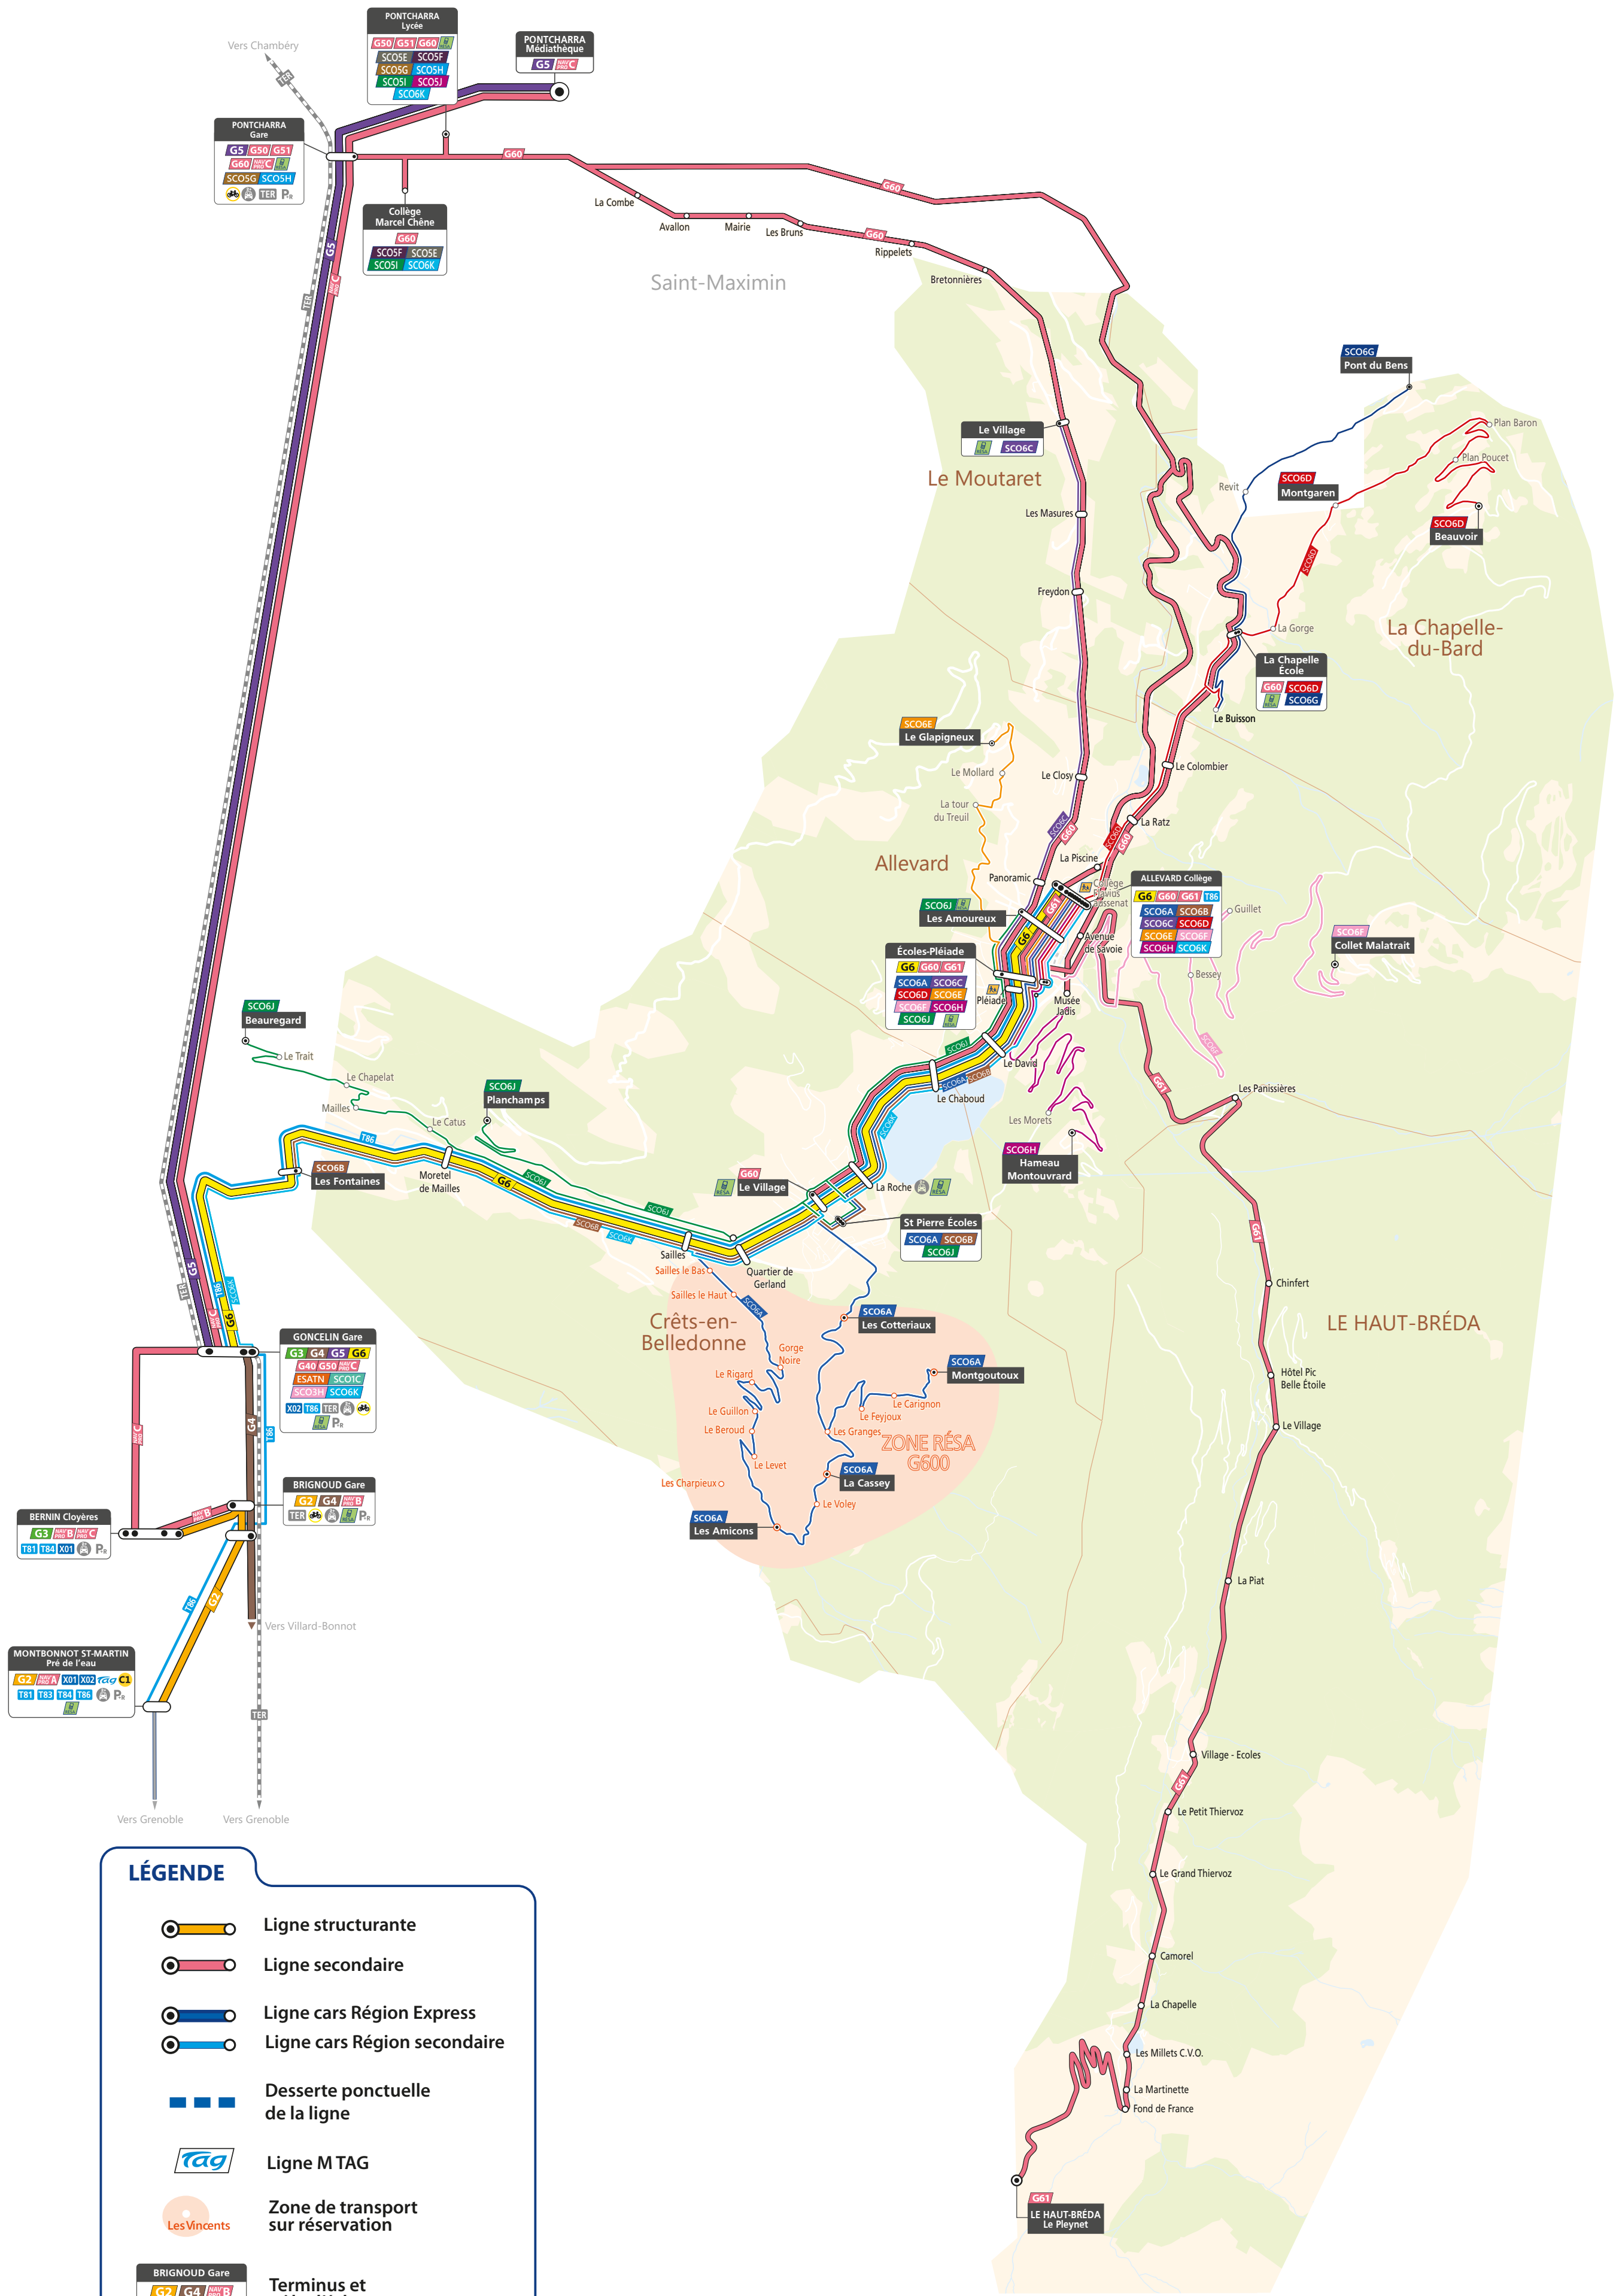

# PLAN DU RÉSEAU SOUS-SECTEUR 6

**LÉGENDE**

- Ligne structurante
- Ligne secondaire
- Ligne cars Région Express
- Ligne cars Région secondaire
- Desserte ponctuelle de la ligne
- Ligne M TAG
- Zone de transport sur réservation
- Terminus et pôle d'échange
- Parking-relais
- Consigne vélo
- Parking covoiturage
- Destinations des zones desservies sur réservation
- Collège ou lycée