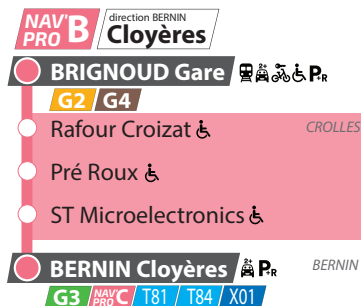

Valables du 13/12/22 au 07/07/23

NAV' PRO B

GARE DE BRIGNOUD
ZA CROLLES BERNIN

NAV' PRO B Villard-Bonnot ► Bernin

VILLARD-BONNOT	Brignoud Gare	07:05	07:35	08:05	08:35	09:05	16:25	16:55	17:25	17:55	18:25
CROLLES	Rafour Croizat	07:10	07:40	08:10	08:40	09:10	16:30	17:00	17:30	18:00	18:30
	Pré Roux	07:12	07:42	08:12	08:42	09:12	16:32	17:02	17:32	18:02	18:32
	ST Microelectronics	07:14	07:44	08:14	08:44	09:14	16:34	17:04	17:34	18:04	18:34
BERNIN	Cloyères	07:15	07:45	08:15	08:45	09:15	16:35	17:05	17:35	18:05	18:35

Du lundi au vendredi du 13 décembre 2022 au 7 juillet 2023
(sauf jours fériés)

RETROUVEZ TOUTE
L'ACTUALITÉ
DU RÉSEAU SUR
TOUGO.FR

NAV' PRO B Bernin ► Villard-Bonnot

BERNIN	Cloyères	07:17	07:47	08:17	08:47	09:17	16:43	17:13	17:43	18:13	18:43
CROLLES	ST Microelectronics	07:18	07:48	08:18	08:48	09:18	16:44	17:14	17:44	18:14	18:44
	Rafour Monnet	07:20	07:50	08:20	08:50	09:20	16:46	17:16	17:46	18:16	18:46
VILLARD-BONNOT	Brignoud Gare	07:27	07:57	08:27	08:57	09:27	16:53	17:23	17:53	18:23	18:53