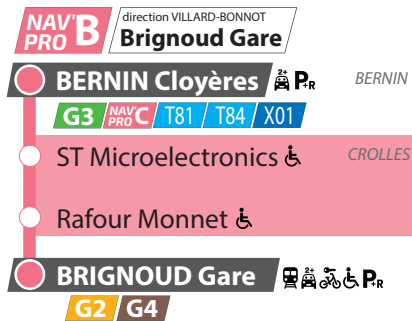

Valables du 13/12/22 au 07/07/23

NAV' PRO B

GARE DE BRIGNOUD
ZA CROLLES BERNIN

NAV' PRO B Villard-Bonnot ► Bernin

VILLARD-BONNOT	Brignoud Gare	07:05	07:35	08:05	08:35	09:05	16:25	16:55	17:25	17:55	18:25
CROLLES	Rafour Croizat	07:10	07:40	08:10	08:40	09:10	16:30	17:00	17:30	18:00	18:30
	Pré Roux	07:12	07:42	08:12	08:42	09:12	16:32	17:02	17:32	18:02	18:32
	ST Microelectronics	07:14	07:44	08:14	08:44	09:14	16:34	17:04	17:34	18:04	18:34
BERNIN	Cloyères	07:15	07:45	08:15	08:45	09:15	16:35	17:05	17:35	18:05	18:35

Du lundi au vendredi du 13 décembre 2022 au 7 juillet 2023
(sauf jours fériés)

RETROUVEZ TOUTE
L'ACTUALITÉ
DU RÉSEAU SUR
TOUGO.FR

NAV' PRO B Bernin ► Villard-Bonnot

BERNIN	Cloyères	07:17	07:47	08:17	08:47	09:17	16:43	17:13	17:43	18:13	18:43
CROLLES	ST Microelectronics	07:18	07:48	08:18	08:48	09:18	16:44	17:14	17:44	18:14	18:44
	Rafour Monnet	07:20	07:50	08:20	08:50	09:20	16:46	17:16	17:46	18:16	18:46
VILLARD-BONNOT	Brignoud Gare	07:27	07:57	08:27	08:57	09:27	16:53	17:23	17:53	18:23	18:53

**Du lundi au vendredi du 13 décembre 2022 au 7 juillet 2023
(sauf jours fériés)**

**RETROUVEZ TOUTE
L'ACTUALITÉ
DU RÉSEAU SUR
TOUGO.FR**

LA BONNE CONDUITE POUR BIEN VOYAGER

À l'arrêt de bus, je fais signe au conducteur

Je monte à bord du véhicule et salue le conducteur

Je monte,
je valide !

Je valide ma carte OÙRA! chargée d'un titre de transport valable à chaque trajet, y compris en correspondance ou j'achète un titre unitaire M TouGo à 1€ auprès du conducteur ou par SMS en envoyant 1G au 93 123*.