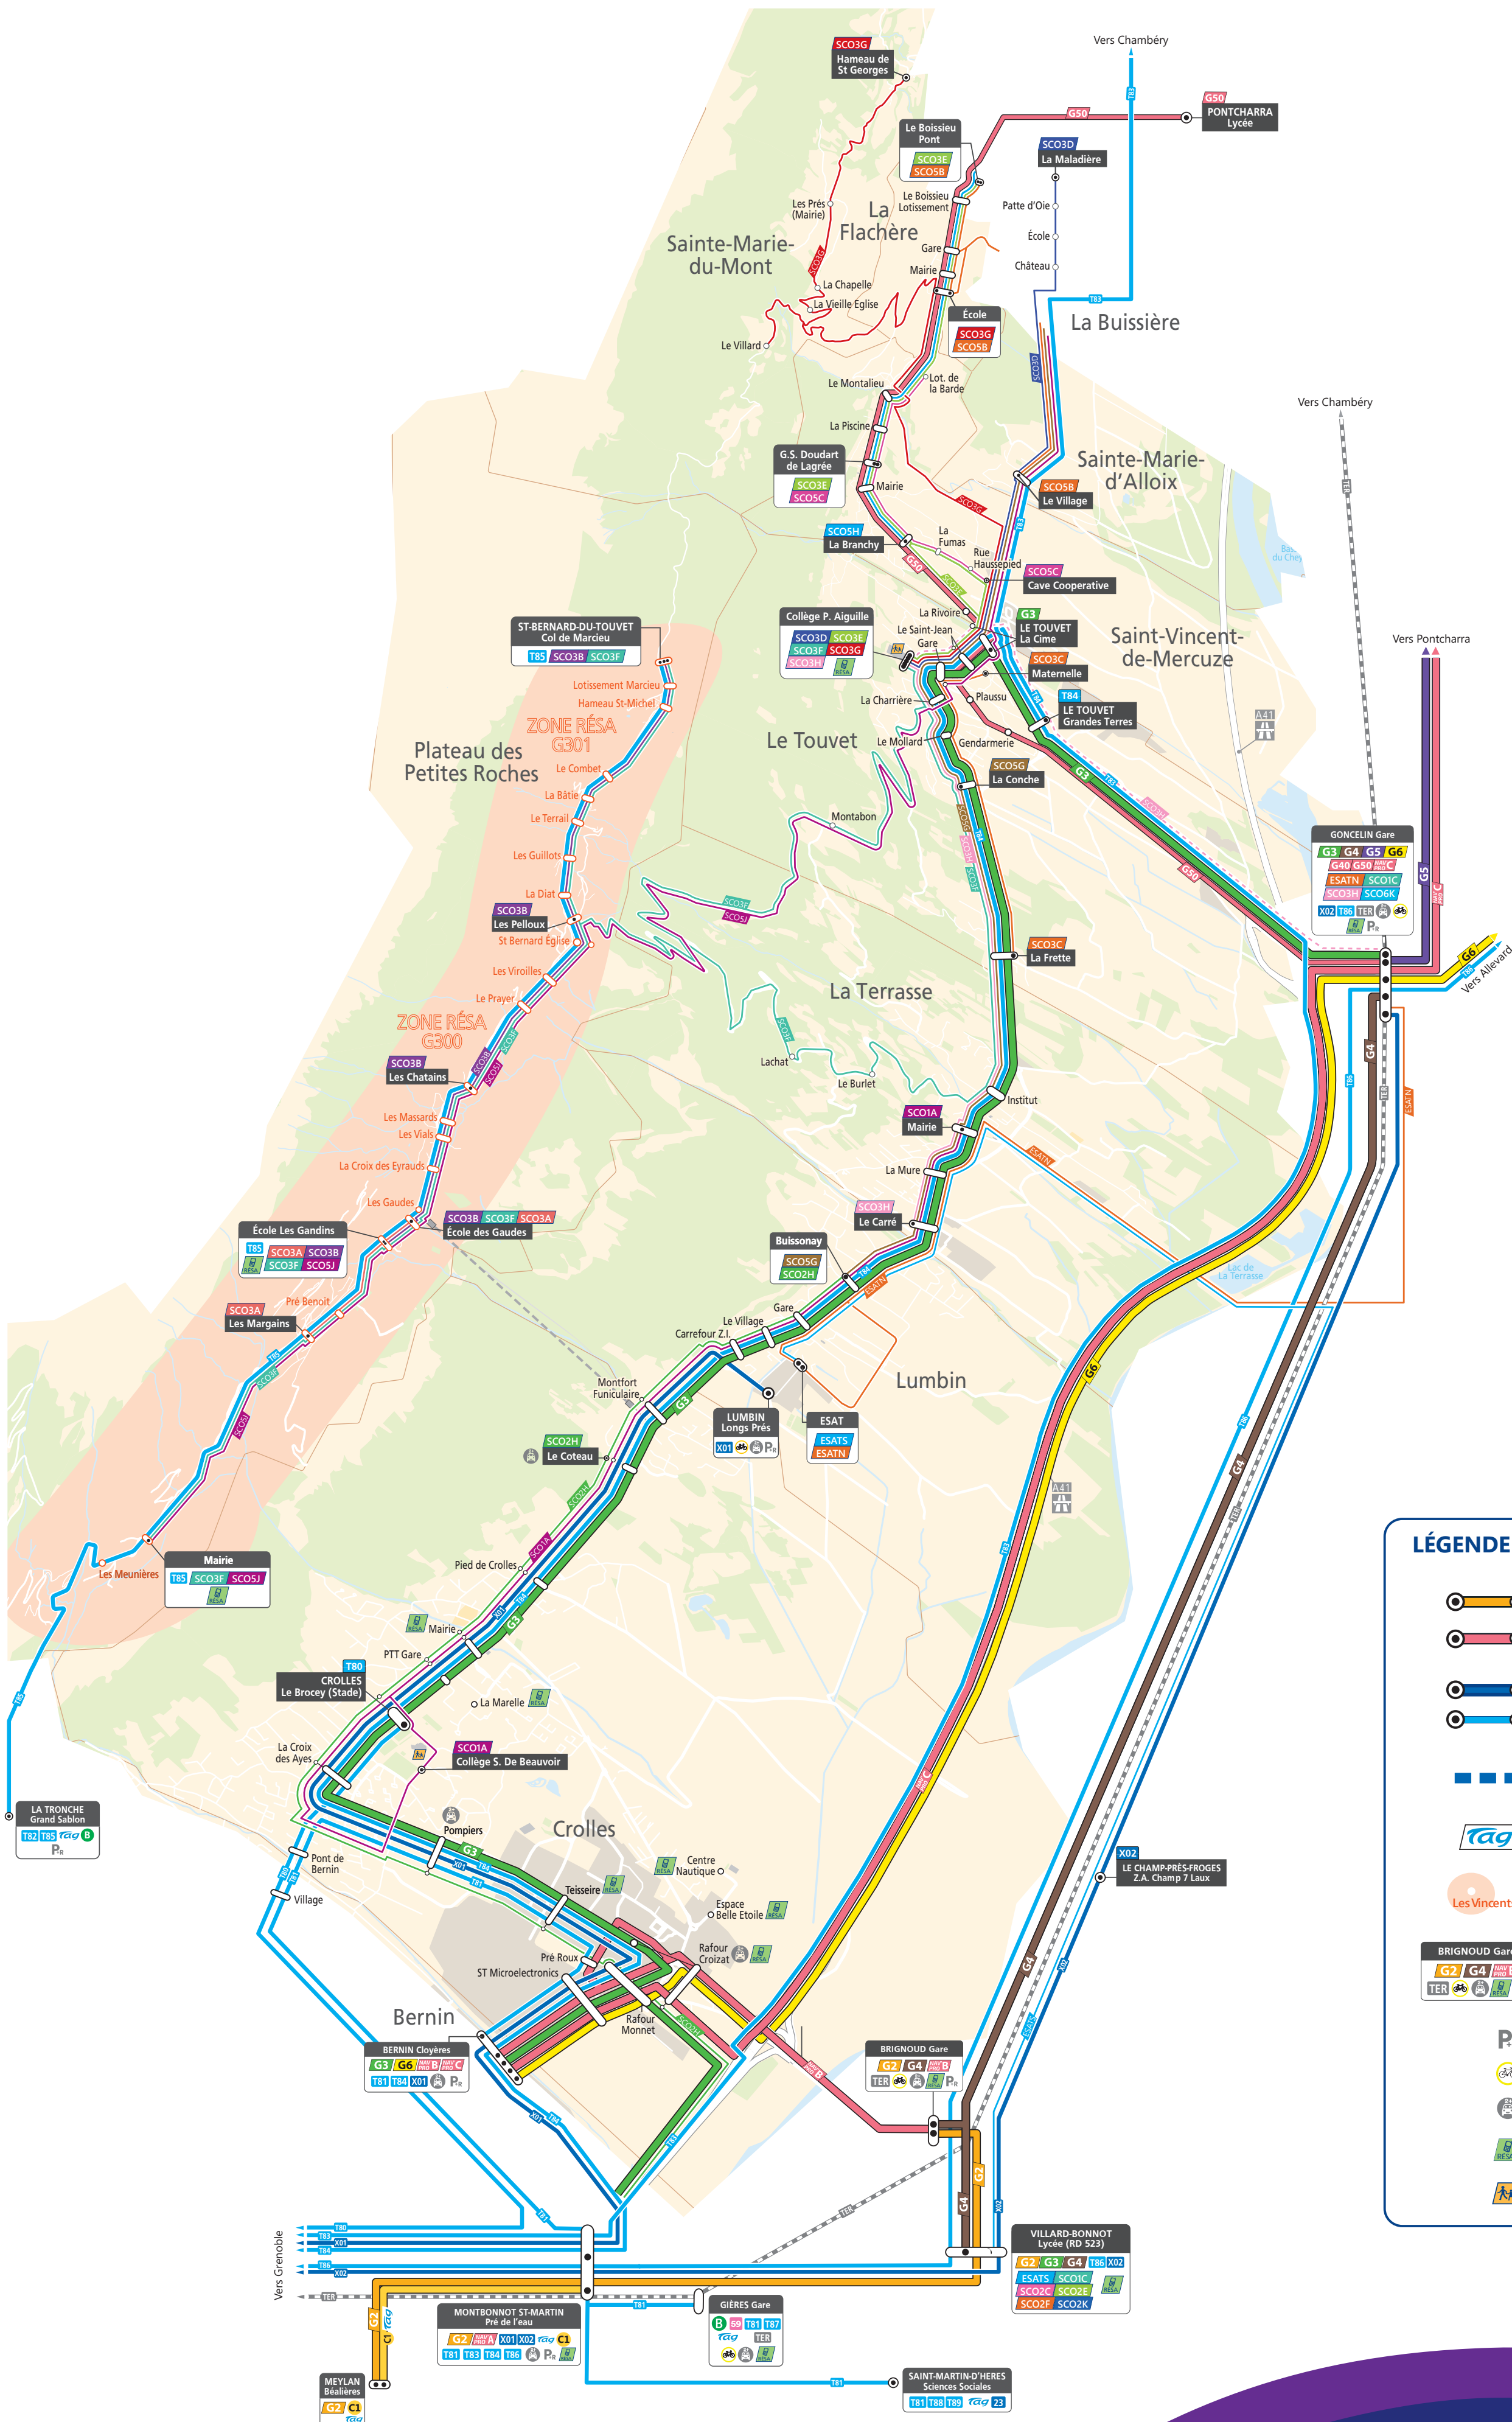

PLAN DU RÉSEAU SOUS-SECTEUR 3

LÉGENDE

- Ligne structurante
- Ligne secondaire
- Ligne cars Région Express
- Ligne cars Région secondaire
- Desserte ponctuelle de la ligne
- Ligne M TAG
- Zone de transport sur réservation
- Terminus et pôle d'échange
- Parking-relais
- Consigne vélo
- Parking covoiturage
- Destinations des zones desservies sur réservation
- Collège ou lycée