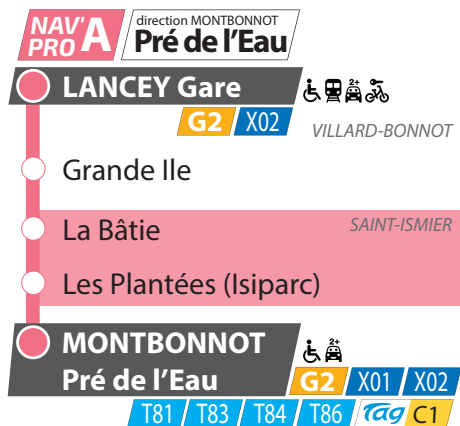

Valables du 29/08/22 au 07/07/23

NAV' PRO A

GARE DE LANCEY • ZA GRANDE ILE
LA BÂTIE • ISIPARC
PRÉ DE L'EAU

NAV' PRO A

Villard-Bonnot ▶ Saint-Ismier ▶ Montbonnot

VILLARD-BONNOT	Lancey Gare	07:30	08:00	08:30	16:45	17:15	17:45	18:15
	Grande Ile	07:33	08:03	08:33	16:48	17:18	17:48	18:18
SAINT-ISMIER	La Bâtie	07:39	08:09	08:39	16:54	17:24	17:54	18:24
	Les Plantées (Isiparc)	07:41	08:11	08:41	16:56	17:26	17:56	18:26
MONTBONNOT	Pré de l'Eau	07:47	08:17	08:47	17:02	17:32	18:02	18:32

Du lundi au vendredi du
29 août 2022 au
7 juillet 2023
(sauf jours fériés)

RETROUVEZ TOUTE
L'ACTUALITÉ DU RÉSEAU
SUR TOUGO.FR

MONTBONNOT	Pré de l'Eau	07:25	07:55	08:25	16:40	17:10	17:40	18:10
SAINT-ISMIER	Les Plantées (Isiparc)	07:31	08:01	08:31	16:46	17:16	17:46	18:16
	La Bâtie	07:33	08:03	08:33	16:48	17:18	17:48	18:18
VILLARD-BONNOT	Grande Ile	07:39	08:09	08:39	16:54	17:24	17:54	18:24
	Lancey Gare	07:42	08:12	08:42	16:57	17:27	17:57	18:27

Du lundi au vendredi du
29 août 2022 au
7 juillet 2023
(sauf jours fériés)

RETROUVEZ TOUTE
L'ACTUALITÉ DU RÉSEAU
SUR TOUGO.FR

LA BONNE CONDUITE POUR BIEN VOYAGER

À l'arrêt de bus, je fais signe au conducteur

Je monte à bord du véhicule et salue le conducteur

Je monte,
je valide !

Je valide ma carte OÙRA! chargée d'un titre de transport valable à chaque trajet, y compris en correspondance ou j'achète un titre unitaire M TouGo à 1€ auprès du conducteur ou par SMS en envoyant 1G au 93 123*.