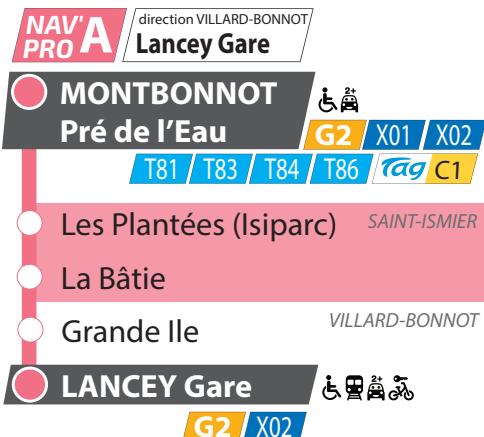

Valables du 29/08/22 au 07/07/23

NAV' PRO A

GARE DE LANCEY • ZA GRANDE ILE
LA BÂTIE • ISIPARC
PRÉ DE L'EAU

NAV' PRO A

Villard-Bonnot ▶ Saint-Ismier ▶ Montbonnot

VILLARD-BONNOT	Lancey Gare	07:30	08:00	08:30	16:45	17:15	17:45	18:15
	Grande Ile	07:33	08:03	08:33	16:48	17:18	17:48	18:18
SAINT-ISMIER	La Bâtie	07:39	08:09	08:39	16:54	17:24	17:54	18:24
	Les Plantées (Isiparc)	07:41	08:11	08:41	16:56	17:26	17:56	18:26
MONTBONNOT	Pré de l'Eau	07:47	08:17	08:47	17:02	17:32	18:02	18:32

Du lundi au vendredi du
29 août 2022 au
7 juillet 2023
(sauf jours fériés)

RETROUVEZ TOUTE
L'ACTUALITÉ DU RÉSEAU
SUR TOUGO.FR

MONTBONNOT	Pré de l'Eau	07:25	07:55	08:25	16:40	17:10	17:40	18:10
SAINT-ISMIER	Les Plantées (Isiparc)	07:31	08:01	08:31	16:46	17:16	17:46	18:16
	La Bâtie	07:33	08:03	08:33	16:48	17:18	17:48	18:18
VILLARD-BONNOT	Grande Ile	07:39	08:09	08:39	16:54	17:24	17:54	18:24
	Lancey Gare	07:42	08:12	08:42	16:57	17:27	17:57	18:27

Du lundi au vendredi du
29 août 2022 au
7 juillet 2023
(sauf jours fériés)

RETROUVEZ TOUTE
L'ACTUALITÉ DU RÉSEAU
SUR TOUGO.FR

LA BONNE CONDUITE POUR BIEN VOYAGER

À l'arrêt de bus, je fais signe au conducteur

Je monte à bord du véhicule et salue le conducteur

Je monte,
je valide !

Je valide ma carte OÙRA! chargée d'un titre de transport valable à chaque trajet, y compris en correspondance ou j'achète un titre unitaire M TouGo à 1€ auprès du conducteur ou par SMS en envoyant 1G au 93 123*.