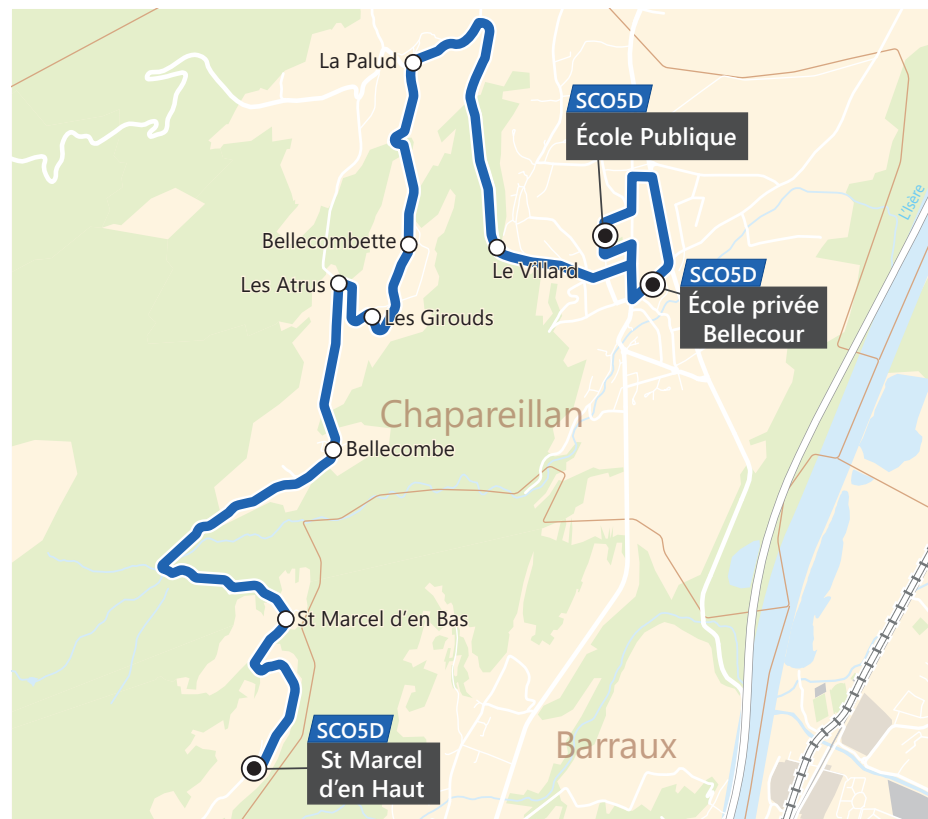

# LIGNE SCO5D

**Horaires valables à partir du 4 septembre 2023**  
**Du lundi au vendredi en période scolaire**

Vers les écoles de Chapareillan		LM-JV
CHAPAREILLAN	ST MARCEL D'EN HAUT	07:45
	ST MARCEL D'EN BAS	07:49
	BELLECOMBE	07:54
	LES ATRUS	07:57
	LES GIROUDS	07:59
	BELLECOMBETTE	08:01
	LA PALUD	08:05
	LE VILLARD	08:08
	ECOLE PUBLIQUE	08:15
	ECOLE PRIVEE BELLECOUR	<b>08:20</b>

Depuis les écoles de Chapareillan		LM-JV
Renvoi à consulter		<b>A</b>
CHAPAREILLAN	ECOLE PUBLIQUE	<b>16:40</b>
	ECOLE PRIVEE BELLECOUR	16:49
	LE VILLARD	16:56
	LA PALUD	16:59
	BELLECOMBETTE	17:03
	LES GIROUDS	17:05
	LES ATRUS	17:07
	BELLECOMBE	17:10
	ST MARCEL D'EN BAS	17:15
	ST MARCEL D'EN HAUT	17:19

**A** - Correspondance avec la ligne SCO5I à l'arrêt "Les Atrus" et en provenance de Pontcharra.