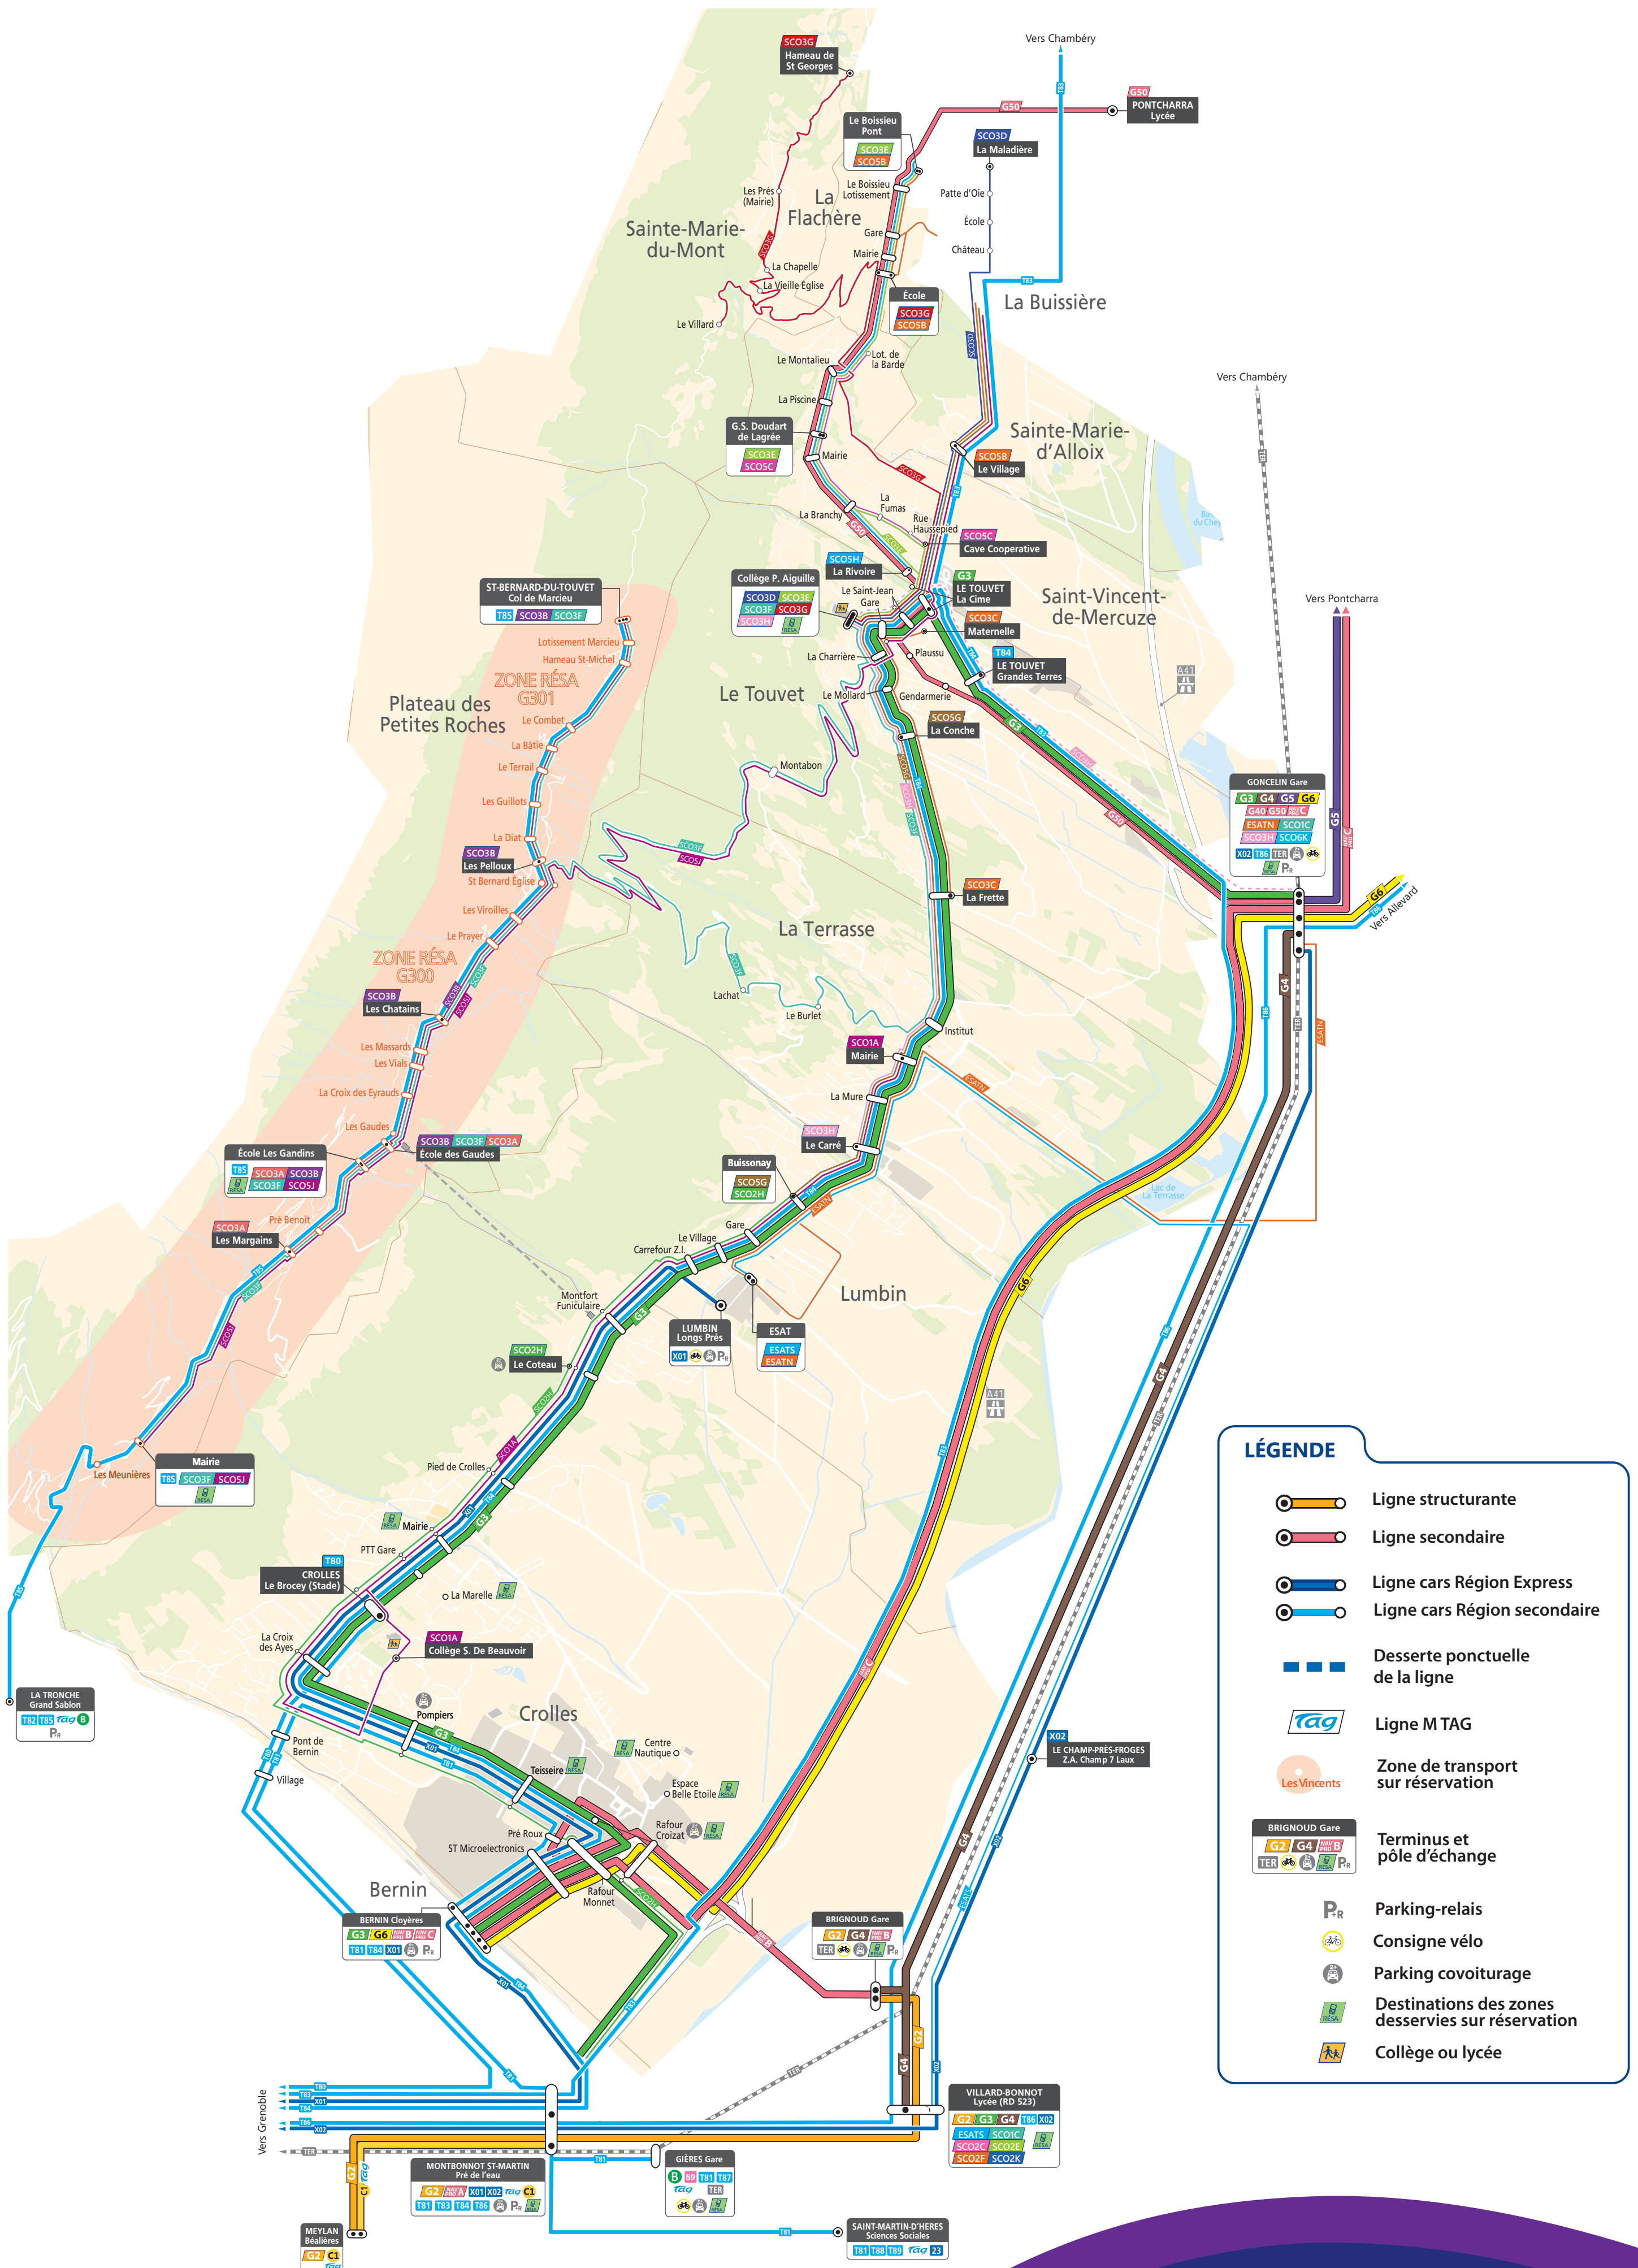

PLAN DU RÉSEAU SOUS-SECTEUR 3

LÉGENDE

- Ligne structurante
- Ligne secondaire
- Ligne cars Région Express
- Ligne cars Région secondaire
- Desserte ponctuelle de la ligne
- Ligne M TAG
- Zone de transport sur réservation
- Terminus et pôle d'échange
- Parking-relais
- Consigne vélo
- Parking covoiturage
- Destinations des zones desservies sur réservation
- Collège ou lycée