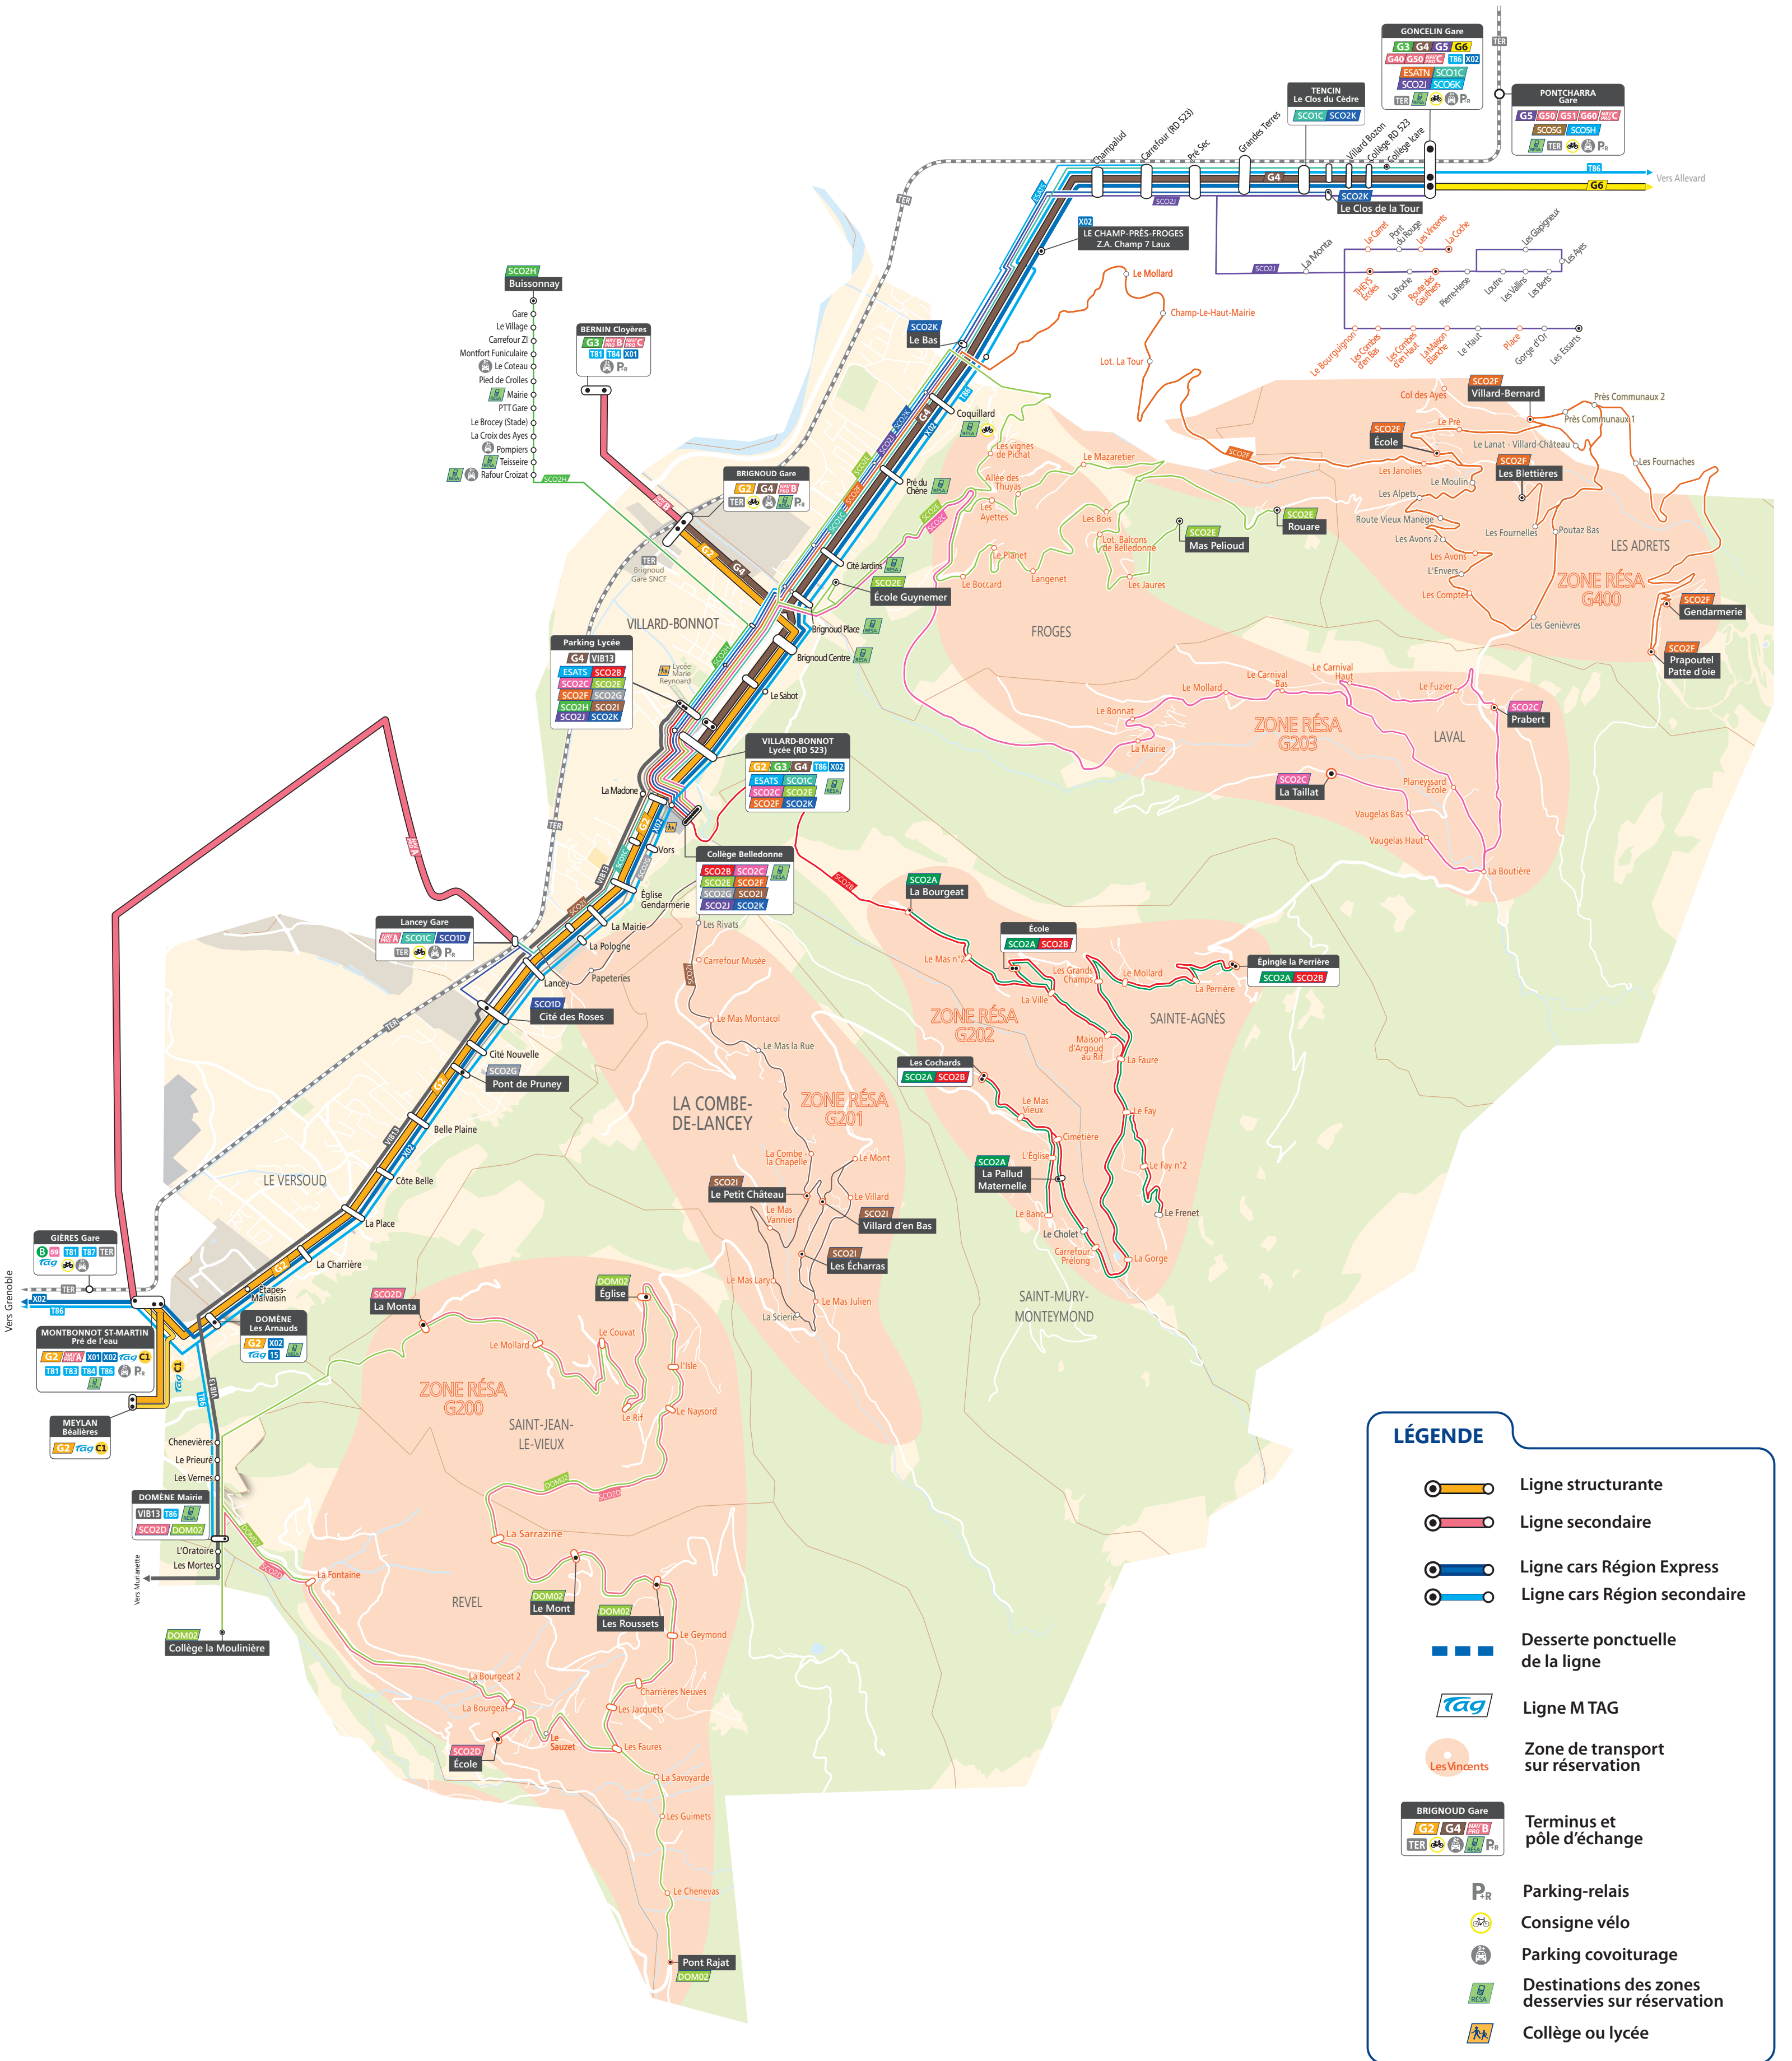

PLAN DU RÉSEAU SOUS-SECTEUR 2

LÉGENDE

- Ligne structurante
- Ligne secondaire
- Ligne cars Région Express
- Ligne cars Région secondaire
- Desserte ponctuelle de la ligne
- Ligne M TAG
- Zone de transport sur réservation
- Terminus et pôle d'échange
- Parking-relais
- Consigne vélo
- Parking covoiturage
- Destinations des zones desservies sur réservation
- Collège ou lycée